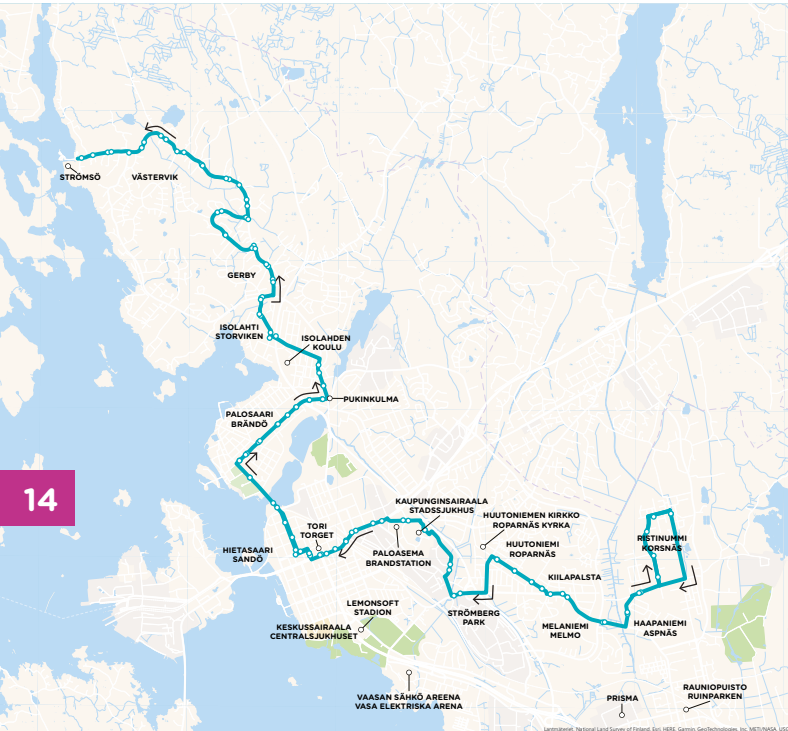

2

Ristinummi › Keskusta ›
Västervik ranta

Korsnäståget › Centrum ›
Västervik strand

14

Vanhan Vaasan katu/Emännäkatu A › Vanhan Vaasan katu
› Kappelinmäentie › Radiotie › Huutoniemieentie › Kuninkaantie › Keskuskatu
› Huutoniemieentie › Silmukkatie › Tammikaivon pääterveysasema
› Sepänkyläntie › Vaasanpuistikko › Raastuvankatu › **Raastuvankatu/**
Kauppakeskus Rewell 2 › Kirkkopuistikko › Wolffintie › Palosaarentie
› Gerbyntie › Nummikatu › Perhostie › Västervikintie › Kortelaaksontie
› Västervikintie › **Västervikintie/Ranta**

Gamla Vasagatan/Husmorsgatan A › Gamla Vasagata
› Kapellbacksvägen › Radiovägen › Roparnäsvägen › Kungsvägen
› Centragatan › Roparnäsvägen › Cirkelvägen › Dammbrunnens hälsostation
› Smedsbyvägen › Vasaesplanaden › **Rådhusgatan / Köpcentrum**
Rewell 2 › Kyrkoesplanaden › Wolffskavägen › Brändövägen › Gerbyvägen
› Mogatan › Fjärilsvägen › Västerviksvägen › Frängsdalsvägen
› Västerviksvägen › **Västerviksvägen/Strand**

MAANANTAI - PERJANTAI • MÅNDAG - FREDAG

RISTINUMMI KORSNÄS- TÅGET	KESKUSTA CENTRUM	VÄSTERVIK RANTA VÄSTERVIK STRAND
6:15	6:40	7:05
7:15	7:40	8:05
7:45	8:10	8:35
8:15	8:40	9:05
8:45	9:10	9:35
9:15	9:40	10:05
9:45	10:10	10:35
10:15	10:40	11:05
10:45	11:10	11:35
11:15	11:40	12:05
11:45	12:10	12:35
12:15	12:40	13:05
12:45	13:10	13:35

RISTINUMMI KORSNÄS- TÅGET	KESKUSTA CENTRUM	VÄSTERVIK RANTA VÄSTERVIK STRAND
13:15	13:40	14:05
13:45	14:10	14:40
14:15	14:40	15:10
14:45	15:10	15:40
15:15	15:40	16:10
15:45	16:10	16:40
16:15	16:40	17:05
16:45	17:10	17:35
17:15	17:40	18:05
18:15	18:40	19:05
19:15	19:40	20:05
20:15	20:40	21:05
21:15	21:40	22:05

LAUANTAI • LÖRDAG

RISTINUMMI KORSNÄS- TÅGET	KESKUSTA CENTRUM	VÄSTERVIK RANTA VÄSTERVIK STRAND
8:15	8:40	9:05
9:15	9:40	10:05
10:15	10:40	11:05
11:15	11:40	12:05
12:15	12:40	13:05
13:15	13:40	14:05
14:15	14:40	15:05

RISTINUMMI KORSNÄS- TÅGET	KESKUSTA CENTRUM	VÄSTERVIK RANTA VÄSTERVIK STRAND
15:15	15:40	16:05
16:15	16:40	17:05
17:15	17:40	18:05
18:15	18:40	19:05
19:15	19:40	20:05
20:15	20:40	21:05
21:15	21:40	22:05

15

SUNNUNTAI • SÖNDAG

RISTINUMMI KORSNÄS- TÅGET	KESKUSTA CENTRUM	VÄSTERVIK RANTA VÄSTERVIK STRAND
11:15	11:40	12:05
12:15	12:40	13:05
13:15	13:40	14:05
14:15	14:40	15:05
15:15	15:40	16:05
16:15	16:40	17:05

RISTINUMMI KORSNÄS- TÅGET	KESKUSTA CENTRUM	VÄSTERVIK RANTA VÄSTERVIK STRAND
17:15	17:40	18:05
18:15	18:40	19:05
19:15	19:40	20:05
20:15	20:40	21:05
21:15	21:40	22:05