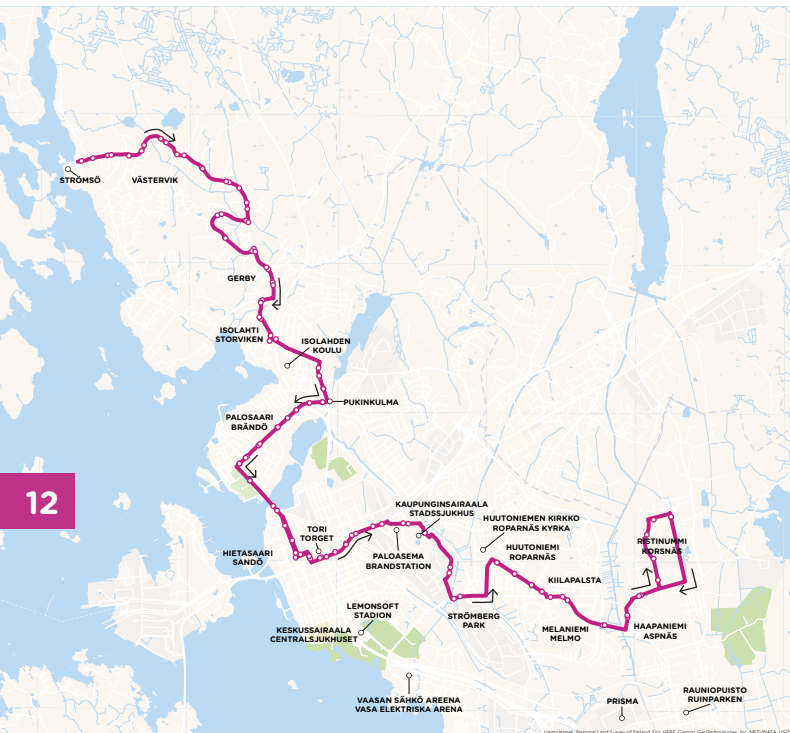

2

Västervik ranta › Keskusta › Ristinummi

Västervik strand › Centrum › Korsnäståget

12

**Västervikintie/Ranta** › Västervikintie › Kortelaaksontie › Västervikintie  
 › Perhostie › Nummikatu › Gerbyntie › Palosaarentie › Wolffsintie  
 › Kirkkopuistikko › **Raastuvankatu/Kaupungintalo** › Vaasanpuistikko  
 › Sepänkyläntie › Tammikaivontie › Pääterveysasema › Tammikaivontie  
 › Silmukkatie › Huutoniementie › Keskuskatu › Kuninkaantie › Huutoniementie  
 › Radiotie › Kappelinnäentie › Erämiehenkatu › Emännänkatu › **Vanhan Vaasan katu/Emännänkatu A**

**Västerviksvägen/Strand** › Västerviksvägen › Frängsdalsvägen  
 › Västerviksvägen › Fjärilsvägen › Mogatan › Gerbyvägen › Brändövägen  
 › Wolffskavägen › Kyrkoeshplanaden › **Rådhusgatan/Stadshuset**  
 › Vasaesplanaden › Smedsbyvägen › Dammbrunnsvägen › Dammbrunns  
 hälsostation › Cirkelvägen › Roparnäsvägen › Centralgatan › Kungsvägen  
 › Roparnäsvägen › Radiovägen › Kapellbacksvägen › Fångstmannagatan  
 › Husmorsgatan › **Gamla Vasa gatan/Husmorsgatan A**

## SUNNUNTAI • SÖNDAG

RISTINUMMI KORSNÄS- TÅGET	KESKUSTA CENTRUM	VÄSTERVIK RANTA VÄSTERVIK STRAND
11:15	11:40	12:05
12:15	12:40	13:05
13:15	13:40	14:05
14:15	14:40	15:05
15:15	15:40	16:05
16:15	16:40	17:05