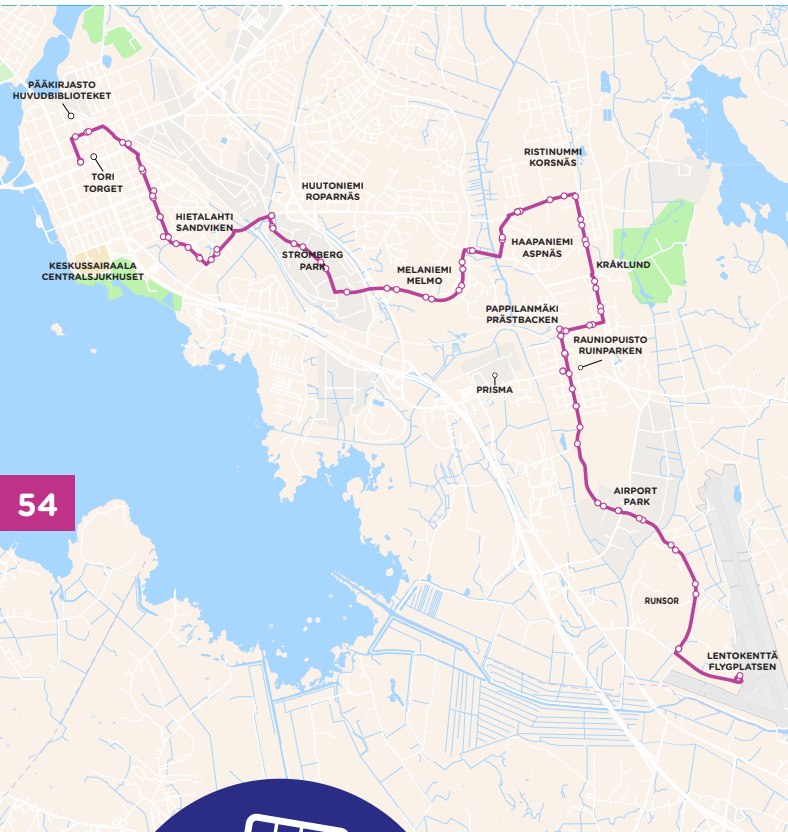

44

Keskusta › Lentokenttä  
Centrum › Flygstation

54

REITTIOPAS NETISSÄ  
RESEPLANERAREN  
PÅ NÄTET  
VAASA.DIGITRANSIT.FI

## MAANANTAI - PERJANTAI • MÅNDAG - FREDAG

KESKUSTA CENTRUM	↻	LENTOKENTTÄ FLYGSTATION
5:25		5:55

**Raastuvankatu / Rewell center 2** › Hietasaarenkatu › Ratakatu › Klemetinkatu › Ruutikellarintie › Huutoniementie › Strömbergin puistotie › Melaniementie › Huutoniementie › Kappelinmäentie › Vanhan Vaasan katu › Kråklundintie › Kauppiaankatu › Runsorintie › **Lentokenttä**

**Rådhusgatan / Köpcentrum Rewell 2** › Sandögatan › Bangatan › Klemetsögatan › Travgatan › Krutkällarvägen › Roparnäsvägen › Strömberg parkvägen › Dynamovägen › Melmovägen › Roparnäsvägen › Radiovägen › Kapellbacksvägen › Gamla Vasa gatan › Kråklundsgatan › Köpmansgatan › Runsorvägen › **Lentokenttä**

**Flygplatsen** › Runsorvägen › Köpmansgatan › Kråklundsgatan › Gamla Vasa gatan › Kapellbacksvägen › Radiovägen › Roparnäsvägen › Melmovägen › Dynamovägen › Strömberg parkvägen › Roparnäsvägen › Krutkällarvägen › Travgatan › Klemetsögatan › Bangatan › Sandögatan › **Rådhusgatan 26 / Stadshuset 2**