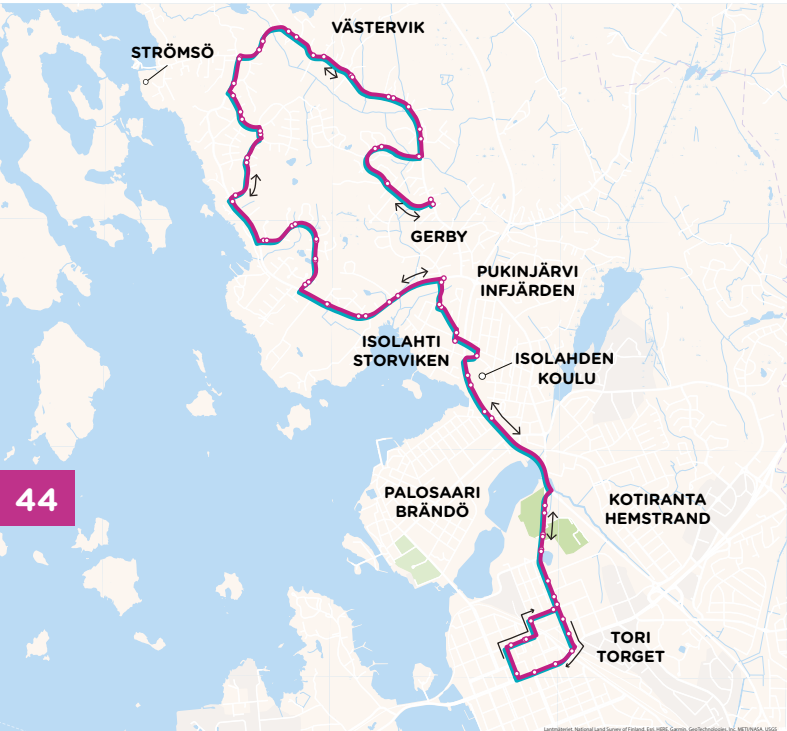

11

Gerby › Keskusta ›  
Gerby (Koululinja)Gerby › Centrum ›  
Gerby (Skollinje)

## Keskusta › Gerby

**Raastuvankatu/Kauppaokeskus Rewell 2** › Raastuvankatu › Hietasaarenkatu › Pitkätie › Vuorikatu › Vöyrinkatu › Yhdystie › Alskatintie › Nummikatu › Isolahdentie › Perhostie › Mäntymaanpolku › Gerbyn rantatie › Länsimetsäntie › Gerbyn rantatie › Rajarinne › Rajametsäntie › Rajalahdentie › Gerbyn rantatie › Västervikintie › Kortelaaksontie › **Kortelaaksontie/Västervikintie 23**

**Rådhusgatan/Köpcentrum Rewell 2** › Rådhusgatan › Sandöгатan › Storalånggatan › Berggatan › Vörögatan › Förbindelsevägen › Alskatvägen › Mogatn › Storviksvägen › Fjärilsvägen › Tallmarksstigen › Gerby strandvägen › Västerskogsvägen › Gerby strandvägen › Råbrinken › Råskogsvägen › Råviksvägen › Gerby strandvägen › Västervikvägen › Frängsdalsvägen › **Frängsdalsvägen/Västervikvägen 23**