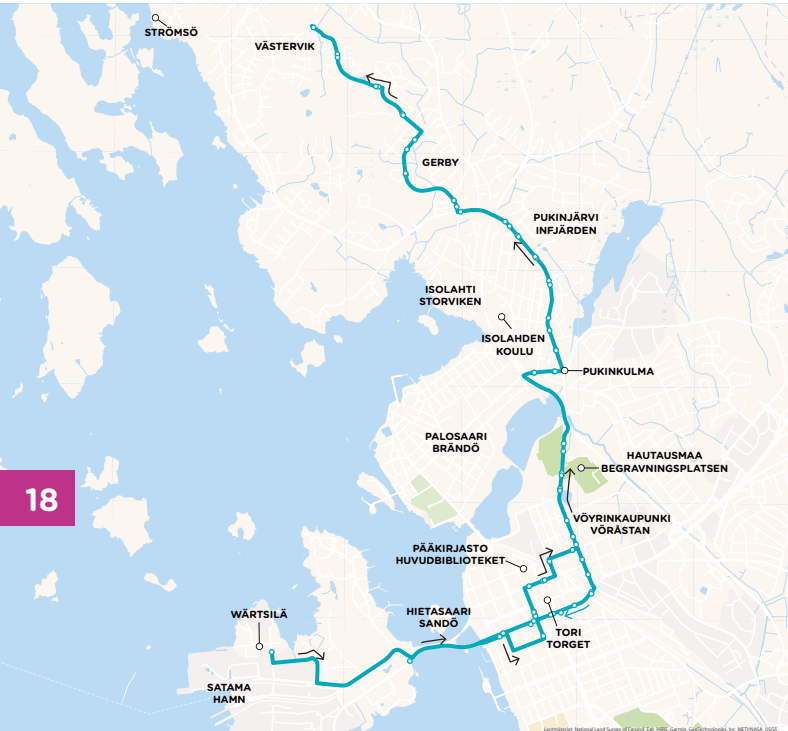

3

Gerby › Keskusta ›
VaskiluotoGerby › Centrum ›
Vasklot

16

Gerbynmäentie/Rajalahdentie › Gerbynmäentie › Kortelaaksontie
 › Mäntymäentie › Gerbyntie › Palosaarentie › Alskatintie › Yhdystie
 › Vöyrinkatu › Sepänkyläntie › Vaasanpuistikko › **Vaasanpuistikko/Tori 1**
 › Vaasanpuistikko › Sininen tie › Moottorikatu › Sahakatu › Reininkatu
 › Kaarlentie › **Teollisuuskatu/Teollisuuskatu 8**

Gerbybergsvägen/Råviksgatan › Gerbybergsvägen › Frängdalsvägen
 › Tallmarksvägen › Gerbyvägen › Brändövägen › Alskatvägen
 › Förbindelsevägen › Vöråvägen › Smedsbyvägen › Vasaesplanaden
 › Vasaesplanaden/Tori 1 › Blåa vägen › Motorvägen › Säggtan › Reinsgatan
 › Karlavägen › **Industrigatan/Industrigatan 8**

GERBY	KESKUSTA CENTRUM	VASKILUOTO VASKLOT
13:15	13:35	13:42
14:15	14:35	14:42
14:45	15:05	15:12
15:15	15:35	15:42
15:45	16:05	16:12
16:15	16:35	16:42
16:45	17:05	17:12
17:15	17:35	17:42

Vintertidtabell 2024-2025

LIFTI.

3

Vaskiluoto › Keskusta › Gerby

Vasklot › Centrum › Gerby

18

19

Teollisuuskatu/Teollisuuskatu 8 › Kaarlentie › Reininkatu › Sahakatu
 › Moottorikatu › Sininen tie › Koulukatu › Raastuvankatu
 › **Raastuvankatu/Kauppakeskus Rewell 1** › Hietasaarenkatu › Pitkäkatu
 › Vuorikatu › Vöyrinkatu › Yhdystie › Alskatintie › Palosaarentie › Gerbyntie
 › Mäntymaantie › Kortelaaksontie › Gerbynmäentie › **Gerbynmäentie/Rajalahdentie**