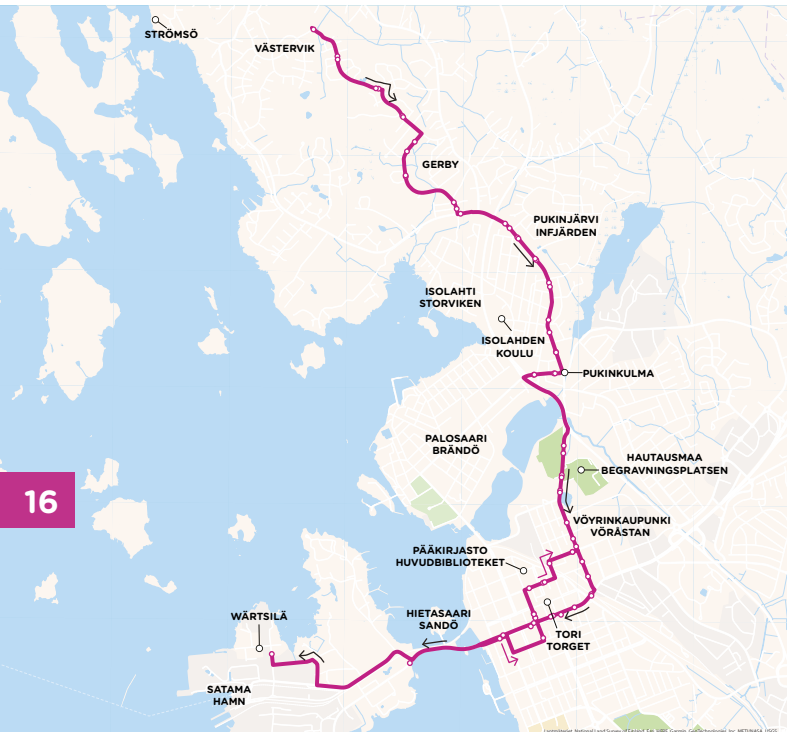

3

Gerby › Keskusta ›
VaskiluotoGerby › Centrum ›
Vasklot

16

Gerbynmäentie/Rajalahdentie › Gerbynmäentie › Kortelaaksontie
 › Mäntymäentie › Gerbyntie › Palosaarentie › Alskatintie › Yhdystie
 › Vöyrinkatu › Sepänkyläntie › Vaasanpuistikko › **Vaasanpuistikko/Tori 1**
 › Vaasanpuistikko › Sininen tie › Moottorikatu › Sahakatu › Reininkatu
 › Kaarlentie › **Teollisuuskatu/Teollisuuskatu 8**

Gerbybergsvägen/Råviksgatan › Gerbybergsvägen › Frängdalsvägen
 › Tallmarksvägen › Gerbyvägen › Brändövägen › Alskatvägen
 › Förbindelsevägen › Vöråvägen › Smedsbyvägen › Vasaesplanaden
 › Vasaesplanaden/Tori 1 › Blåa vägen › Motorvägen › Säggtan › Reinsgatan
 › Karlavägen › **Industrigatan/Industrigatan 8**

VASKILUOTO VASKLOT	KESKUSTA CENTRUM	GERBY
13:45	13:55	14:15
14:15	14:25	14:45
14:45	14:55	15:15
15:15	15:25	15:45
15:45	15:55	16:15
16:15	16:25	16:45
16:45	16:55	17:15
17:45	17:55	18:15