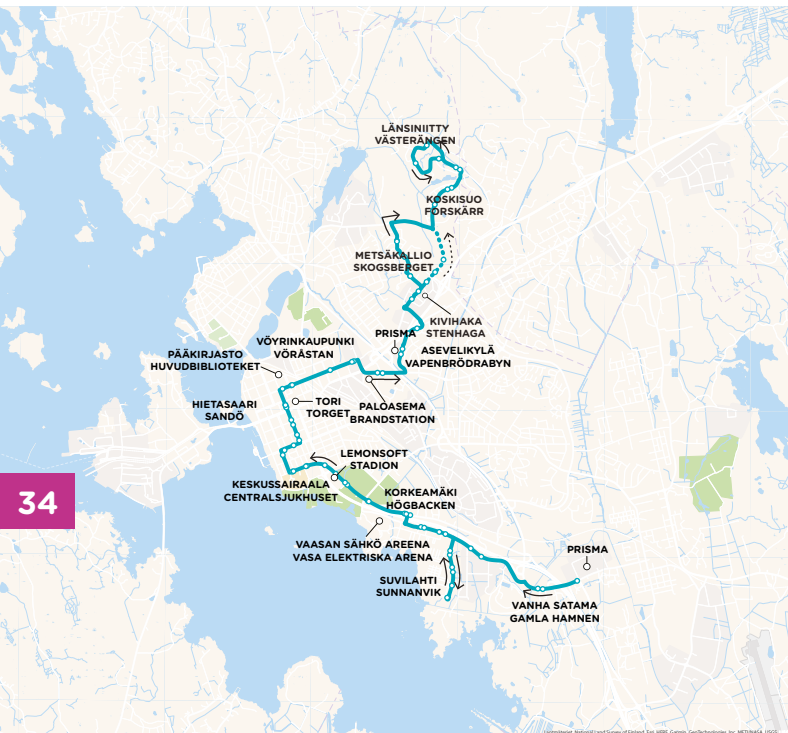

7
7k

Liisanlehto › Keskusta ›
Länsiniitty

Liselund › Centrum ›
Västerängen

Kanavasillantie/Hartman › Kanavasillantie › Rinnakkaistie › Suvilahdentie
› Rinnakkaistie › Hirventie › Rantamaantie › Hietalahdenkatu › Koulukatu
› Korsholmanpuistikko › Raastuvankatu › **Raastuvankatu/**
Kauppaokeskus Rewell 1 › Hietasaarenkatu › Konepajakatu › Meijerinkatu
› Sepänkyläntie › Jukolantie › Viertolantie › Otsontie › Kivihaantie › (vain
linja 7: **Metsäkallionkatu** › **Pohjolankatu**) › Uusi Bölentie › Kaskimaantie ›
Nuotiopiiri/Avotulenkuja

Kanalbrovågen/Hartman › Kanalbrovågen › Parallellvågen
› Sunnankivsvågen › Parallellvågen › Älgvågen › Strandlandsvågen
› Sandviksgatan › Skolhusgatan › Korsholmsplanaden › Rådhusatan
› **Rådhusgatan/Köpcentrum Rewell 1** › Sandögatan › Verkstadsgatan ›
Mejerigatan › Smedsbyvågen › Jukolavågen › Viertolavågen › Otsovågen
› Stenhagavågen › (linja 7: **Skogsbergsgatan** › **Pohjolagatan**) Pohjolagatan
› Nya Bölevågen › Svedjemarksvågen › **Lägereldsringen/Brasgränd**

MAANANTAI - PERJANTAI • MÅNDAG - FREDAG

LIISANLEHTO LISELUND	KESKUSTA CENTRUM	LÄNSINIITTY VÄSTERÅNGEN
6:05	6:25	6:40
6:35	6:55	7:10
7:00	7:20	7:40
7:35	7:55	8:15
8:00	8:20	8:45
8:35	8:55	9:15
9:05	9:25	9:45
9:30	9:50	10:10
10:05	10:25	10:45
10:35	10:55	11:15
11:00	11:20	11:40
11:35	11:55	12:20
11:55	12:15	12:45
12:35	12:55	13:15

LIISANLEHTO LISELUND	KESKUSTA CENTRUM	LÄNSINIITTY VÄSTERÅNGEN
13:00	13:20	13:40
13:35	13:55	14:15
14:00	14:20	14:40
14:30	14:55	15:15
15:00	15:20	15:40
15:35	15:55	16:15
16:00	16:20	16:40
16:30	16:50	17:10
17:25	17:45	18:05
18:25	18:45	19:05
19:25	19:45	20:05
20:30	20:50	21:05
21:30	21:50	22:05
22:30	22:50	23:05

7k

Linja 7k reitti: Katso kartta, Linje 7k rutt: Titta på kartan.

LAUANTAI • LÖRDAG

LIISANLEHTO LISELUND	KESKUSTA CENTRUM	LÄNSINIITTY VÄSTERÅNGEN
6:20	6:35	6:55
7:30	7:45	8:05
8:30	8:45	9:05
9:30	9:45	10:05
10:30	10:45	11:05
11:30	11:45	12:05
12:30	12:45	13:05
13:30	13:45	14:05
14:30	14:45	15:05

LIISANLEHTO LISELUND	KESKUSTA CENTRUM	LÄNSINIITTY VÄSTERÅNGEN
15:30	15:45	16:05
16:30	16:45	17:05
17:30	17:45	18:05
18:30	18:45	19:05
19:30	19:45	20:05
20:30	20:45	21:05
21:30	21:45	22:05
22:30	22:45	23:05

SUNNUNTAI • SÖNDAG

LIISANLEHTO LISELUND	KESKUSTA CENTRUM	LÄNSINIITTY VÄSTERÅNGEN
10:30	10:45	11:05
11:30	11:45	12:05
12:30	12:45	13:05
13:30	13:45	14:05
14:30	14:45	15:05
15:30	15:45	16:05

LIISANLEHTO LISELUND	KESKUSTA CENTRUM	LÄNSINIITTY VÄSTERÅNGEN
16:30	16:45	17:05
17:30	17:45	18:05
18:30	18:45	19:05
19:30	19:45	20:05
20:30	20:45	21:05
21:30	21:45	22:05