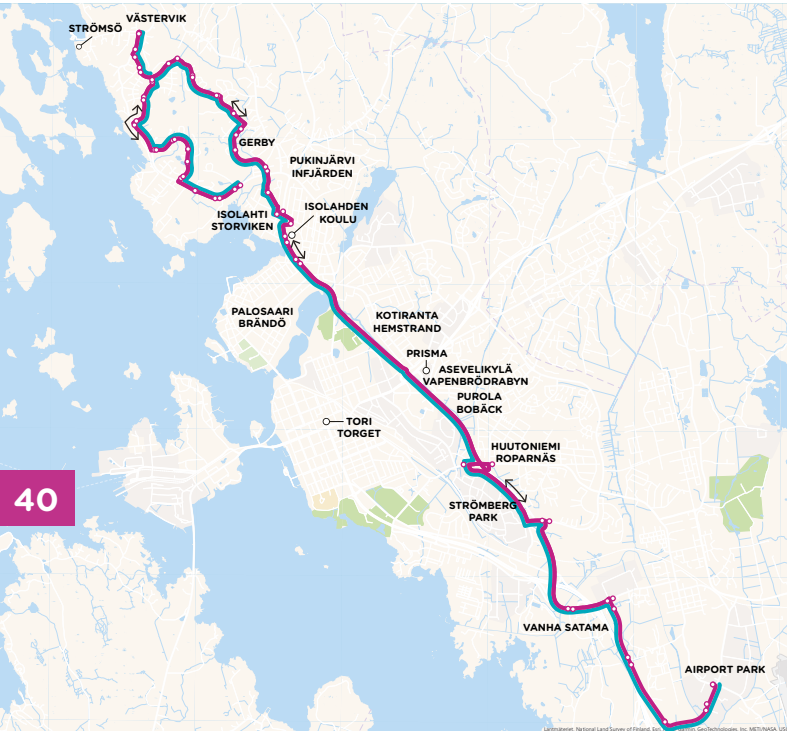

9

Gerby › Airport Park › Gerby

Gerby › Airport Park › Gerby

MAANANTAI - PERJANTAI • MÅNDAG - FREDAG

GERBY	ISOLAHTI STORVIKEN	AIRPORT PARK
6:15	6:24	6:50
7:15	7:24	7:55
8:15	8:24	8:55

AIRPORT PARK	ISOLAHTI STORVIKEN	GERBY
15:05	15:22	15:45
16:05	16:22	16:45
17:05	17:22	17:45

41

Gerby › Airport Park

Gerbyn rantatie/Rantalahdentie › Gerbyn rantatie › Länsimetsäntie
 › Gerbyn rantatie › Rajarinne › Rajalahdentie › Gerbyn rantatie › Rajalahdentie
 › Gerbynmäentie › Kortelaaksontie › Mäntymaantie › Isolahdentie › Alskatintie
 › Yhdystie › Strömberginkatu › Yhdystie › Latokartanontie
 › **Tarhaajantie/Airport Park A**

Gerby strandvägen/Strandviksvägen › Gerby strandvägen
 › Västerskogsvägen › Gerby strandvägen › Råbrinken › Råviksvägen
 › Gerby strandvägen › Råviksvägen › Gerbybergsvägen › Frängsdalsvägen
 › Tallmarksvägen › Storviksvägen › Alskatvägen › Förbindelsevägen
 › Strömbergsgatan › Förbindelsevägen › Ladugårdsvägen
 › **Farmarevägen/Airport Park A**

Farmarevägen/Airport Park A › Ladugårdsvägen › Förbindelsevägen
 › Melmovägen › Strömbergsgatan › Förbindelsevägen › Alskatvägen
 › Storviksvägen › Tallmarksvägen › Frängsdalsvägen › Gerbybergsvägen
 › Råviksvägen › Gerby strandvägen › Råviksvägen › Råbrinken
 › Gerby strandvägen › Västerskogsvägen
 › **Gerby strandvägen/Villavägen**