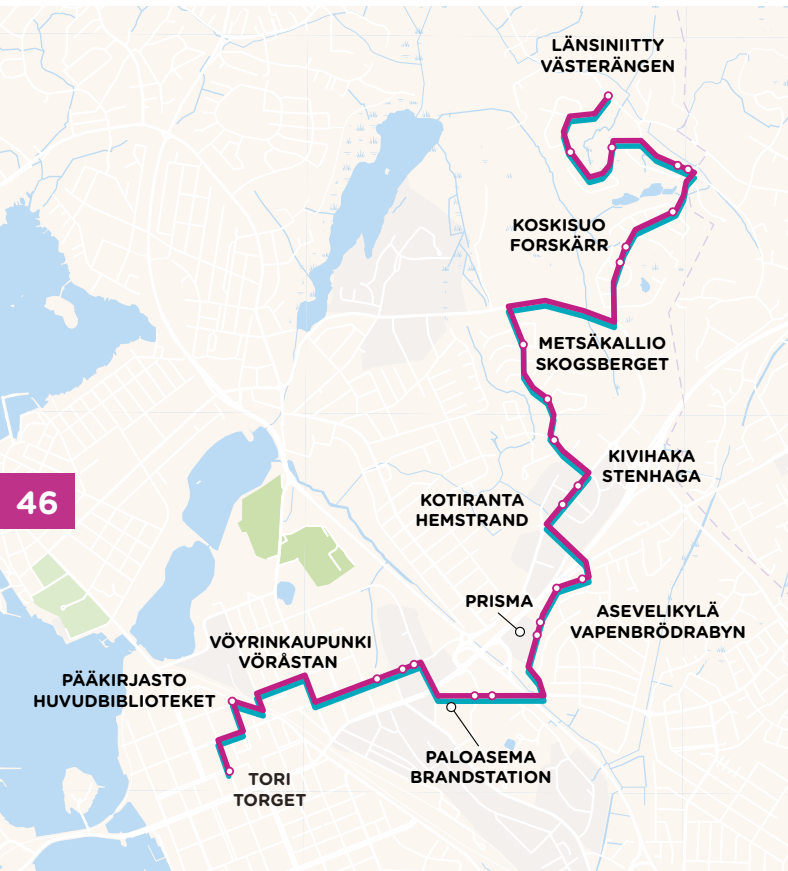

12

Länsiniitty › Keskusta
Västerängen › Centrum

MAANANTAI - PERJANTAI • MÅNDAG - FREDAG

47

LÄNSINIITTY VÄSTERÄNGEN	↓	KESKUSTA CENTRUM
7:25		7:55
8:25		8:55

KESKUSTA CENTRUM	↑	LÄNSINIITTY VÄSTERÄNGEN
12:10		12:40
13:10		13:40
14:10		14:40
15:10		15:40

Nuotiopiiri / Avotulenukuja › Kaskimaantie › Uusi Bölentie
› Pohjalankatu › Metsäkallionkatu › Kivihaantie › Jukolantie › Sepänkyläntie ›
Konepajakatu › Vuorikatu › Pitkääkatu › Kauppapuistikko › Hietasaarenkatu ›
Raastuvankatu 26 / Kaupungintalo 1

Lägereldringen / Brasgränd › Svedjemarksvägen › Nya Bölevägen
› Pohjalagatan › Skogsbergsgatan › Stenhagavägen › Jukolavägen ›
Smedsbyvägen › Verkstadsgatan › Berggatan › Storalånggatan › Sandögatan ›
Rådhusgatan / Stadshuset

Rådhusgatan / Köpcenter Rewell 1 › Sandögatan › Berggatan
› Verkstadsgatan › Smedsbyvägen › Jukolavägen › Stenhagavägen ›
Skogsbergsgatan › Nya Bölevägen › Svedjemarksvägen › **Lägereldringen
/ Brasgränd**