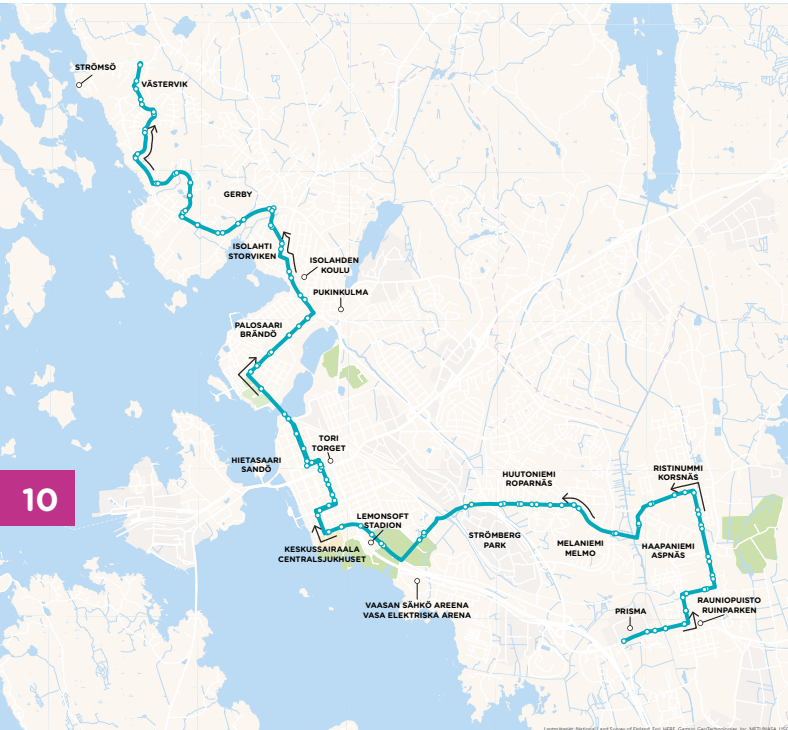

Liisanlehto › Keskusta › Västervik

Liselund › Centrum › Västervik

Kanavasillantie 2 › Kanavasillantie › Torikatu

- › Kauppiaankatu › Kråklundinkatu › Vanhan Vaasan katu › Kappelinmäentie
- › Radiotie › Haldininkatu › Huutoniementie › Ruutikellarintie › Rantamaantie
- › Hietalahdenkatu › Koulukatu › Korsholmanpuistikko › Raastuvankatu
- › **Raastuvankatu/Kauppakeskus Rewell 2** › Hovioikeudenpuistikko
- › Kirkkopuistikko › Wolffintie › Palosaarentie › Alskatintie › Nummikatu
- › Isolahdentie › Perhostie › Mäntymaanpolku › Gerbyn rantatie
- › Länsimetsäntie › Gerbyn rantatie › Rajarinee › Rajametsäntie
- › Rajalahdentie › Gerbyn rantatie › **Gerbyn rantatie/Västervikintie A**

Kanalbrovågen 2 › Torggatan › Köpmansgatan

- › Kråklundsgatan › Gamla Vasagatan › Kapellbacksvågen › Radiovågen
- › Haldingsgatan › Roparnåsvågen › Krutkällarvågen › Strandlandsvågen
- › Sandviksgatan › Skolgatan › Korsholmsplanaden › Rådhusgatan ›
- **Rådhusgatan/Köpcentrum Rewell 2** › Hovrättsplanaden
- › Kyrkoesplanaden › Wolffskavågen › Brändövågen › Alskatvågen › Mogatan
- › Storviksvågen › Fjärilsvågen › Tallmarksstigen › Gerby Strandvågen
- › Västerskogsvågen › Gerby Strandvågen › Råbrinken
- › Råskogsvågen › Råviksvågen › Gerby Strandvågen › **Gerby Strandvågen/Västerviksvågen A**

MAANANTAI - PERJANTAI • MÅNDAG - FREDAG

LIISANLEHTO LISELUND	KESKUSTA CENTRUM	VÄSTERVIK
6:05	6:35	6:55
7:00	7:30	7:50
7:30	8:00	8:20
8:00	8:30	8:55
8:35	9:05	9:25
9:05	9:35	9:55
9:35	10:05	10:25
10:00	10:30	10:50
10:35	11:05	11:25
11:00	11:30	11:50
11:35	12:05	12:20
12:05	12:35	12:55
12:35	13:05	13:25
13:10	13:40	14:00

LIISANLEHTO LISELUND	KESKUSTA CENTRUM	VÄSTERVIK
13:35	14:05	14:30
14:05	14:35	15:00
14:35	15:05	15:30
15:05	15:35	16:00
15:30	16:00	16:25
16:05	16:35	16:55
16:35	17:05	17:25
17:05	17:35	17:55
17:35	18:05	18:25
18:45	19:15	19:35
19:45	20:15	20:35
20:45	21:15	21:35
21:45	22:15	22:35
22:15	22:45	23:05

LAUANTAI • LÖRDAG

LIISANLEHTO LISELUND	KESKUSTA CENTRUM	VÄSTERVIK
6:15	6:40	7:05
7:15	7:40	8:05
8:45	9:10	9:35
9:45	10:10	10:35
10:45	11:10	11:35
11:45	12:10	12:35
12:45	13:10	13:35
13:45	14:10	14:35
14:45	15:10	15:35

LIISANLEHTO LISELUND	KESKUSTA CENTRUM	VÄSTERVIK
15:45	16:10	16:35
16:45	17:10	17:35
17:45	18:10	18:35
18:45	19:10	19:35
19:45	20:10	20:35
20:45	21:10	21:35
21:45	22:10	22:35
22:15	22:40	23:05

SUNNUNTAI • SÖNDAG

LIISANLEHTO LISELUND	KESKUSTA CENTRUM	VÄSTERVIK
11:45	12:10	12:35
12:45	13:10	13:35
13:45	14:10	14:35
14:45	15:10	15:35
15:45	16:10	16:35
16:45	17:10	17:35

LIISANLEHTO LISELUND	KESKUSTA CENTRUM	VÄSTERVIK
17:45	18:10	18:35
18:45	19:10	19:35
19:45	20:10	20:35
20:45	21:10	21:35
21:45	22:10	22:35
22:15	22:40	23:05