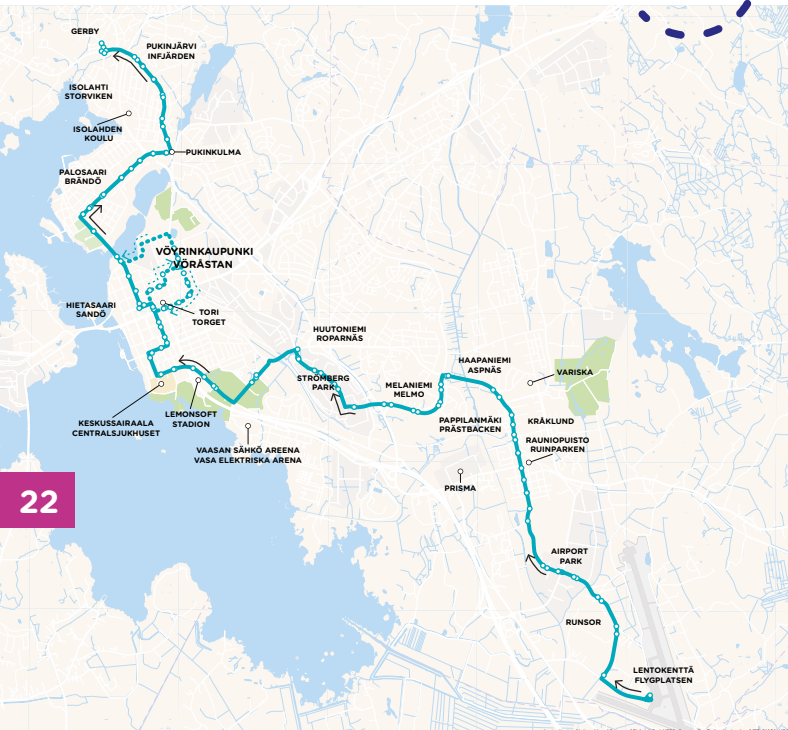

Tallmarksvägen 3/Gerby torg › Gerby Strandvägen › Gerbyvägen
 › Brändövägen › Wolffskavägen › Kyrkoesplanaden › Hovrättsesplanaden
 › Rådhusgatan › **Rådhusgatan/Stadshuset 2** › Rådhusgatan
 › Korsholmsesplanaden › Skolhusgatan › Sandviksgatan › Strandlandsvägen
 › Krutkällarvägen › Roparnäsvägen › Strömberg parkvägen › Dynamovägen
 › Melmovägen › Roparnäsvägen › Köpmangatan › Runsörvägen
 › Flygfältsvägen › **Flygplatsen**

* Vuoro ei jatka Gerbyhyn, turen fortsätter inte till Gerby

4v

Linja 4V reitti: Järvikatu › Vöyrinkatu › Sepänkyläntie
 › Vaasanpuistikko › **Vaasanpuistikko/Tori 1**
Linje 4V rutt: Träskgatan › Vörågatan › Smedsbyvägen
 › Vasaesplanaden › **Vasaesplanaden/Torg 1**

21

SUNNUNTAI • SÖNDAG

GERBY	KESKUSTA CENTRUM	LENTOKENTTÄ FLYGSTATION
12:05	12:20	12:50
13:05	13:20	13:50
14:05	14:20	14:50
15:05	15:20	15:50

GERBY	KESKUSTA CENTRUM	LENTOKENTTÄ FLYGSTATION
16:05	16:20	16:50
17:05	17:20	17:50
18:05	18:20	18:50

4

4v

Lentokenttä ›
Keskusta › Gerby
Flygstation ›
Centrum › Gerby

22

Lentokenttä › Lentokentäntie › Runsorintie › Kauppiaankatu
› Huutoniementie › Melaniementie › Dynamotie › Strömbergin puistotie
› Huutoniementie › Ruutikellarintie › Rantamaantie › Hietalahdenkatu
› Koulukatu › Korsholmanpuistikko › Raastuvankatu › **Raastuvankatu/**
Kauppakeskus Rewell 2 › Kirkkopuistikko › Wolffintie › Palosaarentie
› Gerbyntie › Gerbyn rantatie › **Mäntymaantie 3/Gerby tori**