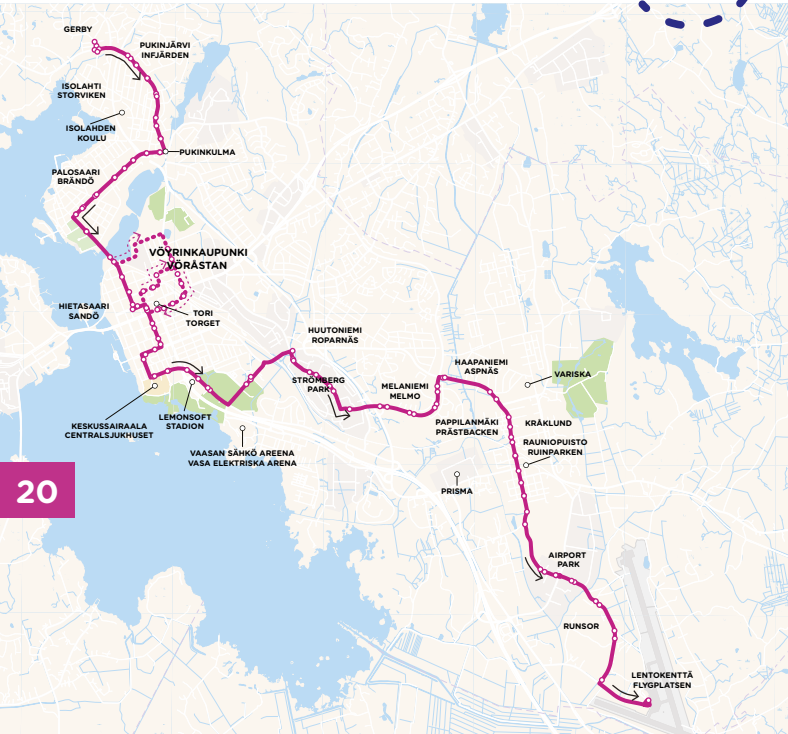

4
4v

Gerby › Keskusta ›
Lentokenttä

Gerby › Centrum ›
Flygstation

20

Mäntymaantie 3/Gerbyn tori › Gerbyn rantatie › Gerbyntie
 › Palosaarentie › Wolffintie › Kirkkopuistikko › Raastuvankatu
 › **Raastuvankatu/Kaupungintalo 2** › Raastuvankatu › Korsholmanpuistikko
 › Koulukatu › Hietalahdenkatu › Rantamaantie › Ruutikellarintie
 › Huutoniementie › Strömbergin puistotie › Dynamotie › Melaniementie
 › Huutoniementie › Kauppiankatu › Runsorintie
 › Lentokentäntie › **Lentokenttä**

Tallmarksvägen 3/Gerby torg › Gerby Strandvägen › Gerbyvägen
 › Brändövägen › Wolffskavägen › Kyrkoesplanaden › Hovrättsesplanaden
 › Rådhusgatan › **Rådhusgatan/Stadshuset 2** › Rådhusgatan
 › Korsholmsesplanaden › Skolhusgatan › Sandviksgatan › Strandlandsvägen
 › Krutkällarvägen › Roparnäsvägen › Strömberg parkvägen › Dynamovägen
 › Melmovägen › Roparnäsvägen › Köpmangatan › Runsörvägen
 › Flygfältsvägen › **Flygplatsen**