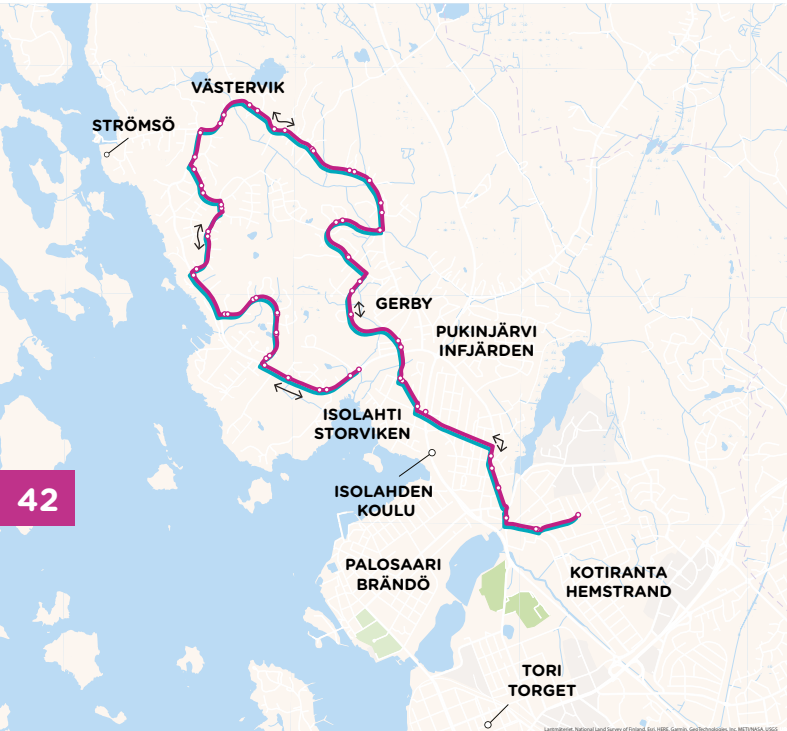

10

Gerby › Porvarinkadun koulu › Gerby (Koululinja)
Gerby › Borgaregatans skola › Gerby (Skollinje)

MAANANTAI - PERJANTAI • MÅNDAG - FREDAG

GERBY	↓	PORVARIN- KADUN KOULU BORGARE- GATANS SKOLA	↑	PORVARIN- KADUN KOULU BORGARE- GATANS SKOLA	GERBY
7:30		8:05		14:05	14:40

Vain koulupäivisin. Porvarinkadun koulun koulupäivien mukaan.
Endast skoldagar. Körs endast Borgaregatans skolas skoldagar.

Gerby › Porvarinkadun koulu

Gerbyn rantatie/Rantalahdentie › Gerbyn rantatie › Länsimetsäntie
› Rajarinne › Rajametsäntie › Rajalahdentie › Gerbyn rantatie › Västervikintie
› Kortelaaksontie › Mäntymaantie › Mäntymaanpolku › Perhostie
› Isolahdentie › Nummikatu › Gerbyntie › Kustaalantie › **Porvarinkatu/**
Porvarinkadun koulu

Gerby Strandvägen/Strandvägen › Gerby Strandvägen
› Västerskogsvägen › Gerby Strandvägen › Råbrinken › Råskogsvägen
› Råviksvägen › Gerby Strandvägen › Västerviksvägen › Frängsdalsvägen
› Tallmarksvägen › Tallmarksstigen › Fjärilsvägen › Storviksvägen › Mogatan
› Gerbyvägen – Gustavsrovägen › **Borgaregatan/Borgaregatans skola**