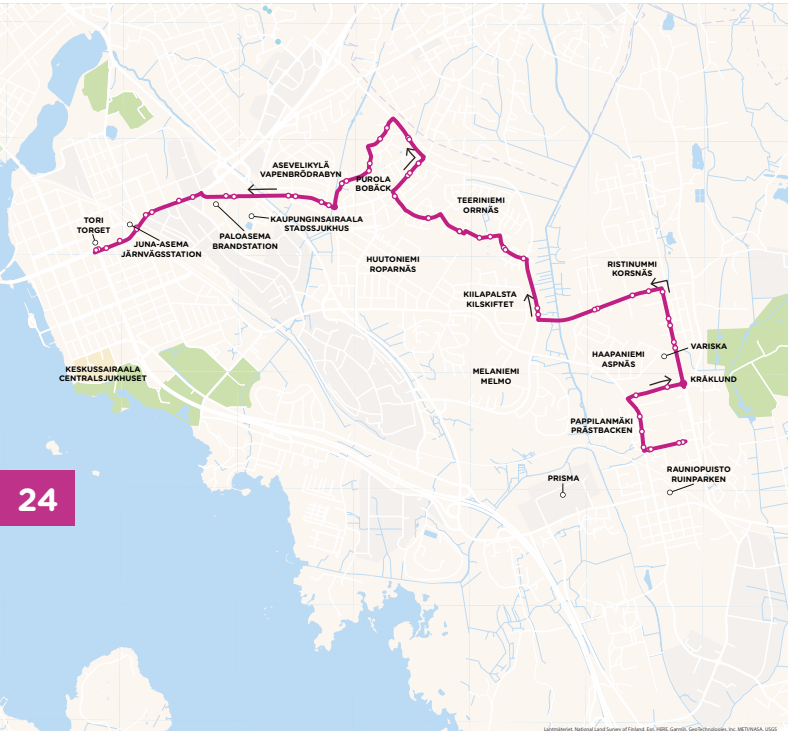

5

Kråklund › Keskusta
Kråklund › Centrum

24

Kråklundinkatu/Kuningattarenpolku B › Vanhan Vaasan kätu
› Kappelinmäentie › Välitie › Huuhkajankatu › Teeriniemenkatu
› Haukankatu › Sepänkyläntie › Välitie › Lystitie › Sepänkyläntie
› Vaasanpuistikko › **Vaasanpuistikko/Tori 1**

Kråklundsgatan/Drottningstigen B › Gamla Vasa gatan
› Kapellbacksvägen › Mellanvägen › Uvgatan › Örrnäs gatan › Hökgatan
› Smedsbyvägen › Mellanvägen › Nöjesvägen › Smedsbyvägen
› Vasaesplanaden › **Vasaesplanaden/Torg 1**

KRÅKLUND	TORI TORGET
13:40	14:10
14:05	14:35
14:20	14:50
14:40	15:10
15:05	15:35
15:20	15:50
15:40	16:10
16:05	16:35
16:40	17:10
17:05	17:35
17:40	18:10
18:40	19:10
19:40	20:10
20:40	21:10

LAUANTAI
LÖRDAG

TORI TORGET	→	KRÅKLUND
10:10		10:40
11:10		11:40
12:10		12:40
13:10		13:40
14:10		14:40
15:10		15:40
16:10		16:40
17:10		17:40
18:10		18:40
19:10		19:40
20:10		20:40
21:10		21:40

SUNNUNTAI
SÖNDAG

TORI TORGET	→	KRÅKLUND
13:10		13:35
14:10		14:35
16:10		16:35
17:10		17:35
18:10		18:35