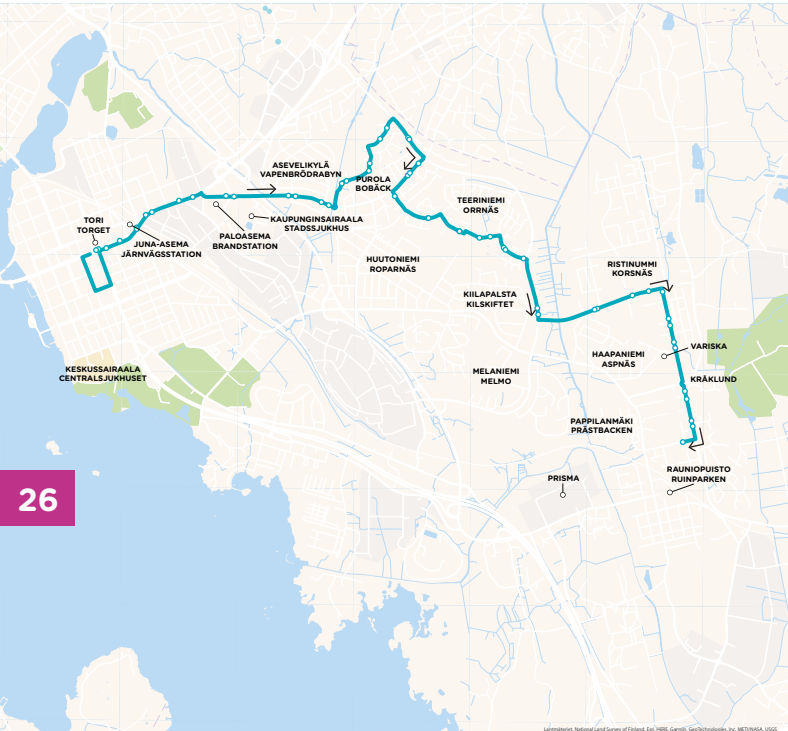

Kråklundsgatan/Drottningstigen B › Gamla Vasa gatan
› Kapellbacksvägen › Mellanvägen › Uvgatan › Örrnäs gatan › Hökgatan
› Smedsbyvägen › Mellanvägen › Nöjesvägen › Smedsbyvägen
› Vasaesplanaden › **Vasaesplanaden/Torg 1**

KRÅKLUND	TORI TORGET
9:40	10:10
10:40	11:10
11:40	12:10
12:40	13:10
13:40	14:10
14:40	15:10
15:40	16:10
16:40	17:10
17:40	18:10
18:40	19:10
19:40	20:10
20:40	21:10

SUNNUNTAI
SÖNDAG

KRÅKLUND	TORI TORGET
12:40	13:10
13:40	14:10
15:40	16:10
16:40	17:10
17:40	18:10

25

5

Keskusta › Kråklund

Centrum › Kråklund

MAANANTAI - PERJANTAI • MÅNDAG - FREDAG

TORI TORGET	→	KRÅKLUND
7:10		7:40
7:40		8:10
7:55		8:25
8:25		8:55
8:40		9:10
8:55		9:25
9:55		10:25
11:10		11:40
11:35		12:05
12:10		12:40
12:35		13:05
13:10		13:40
13:35		14:05

TORI TORGET	→	KRÅKLUND
10:10		10:40
11:10		11:40
12:10		12:40
13:10		13:40
14:10		14:40
15:10		15:40
16:10		16:40
17:10		17:40
18:10		18:40
19:10		19:40
20:10		20:40
21:10		21:40

SUNNUNTAI
SÖNDAG

TORI TORGET	→	KRÅKLUND
13:10		13:35
14:10		14:35
16:10		16:35
17:10		17:35
18:10		18:35