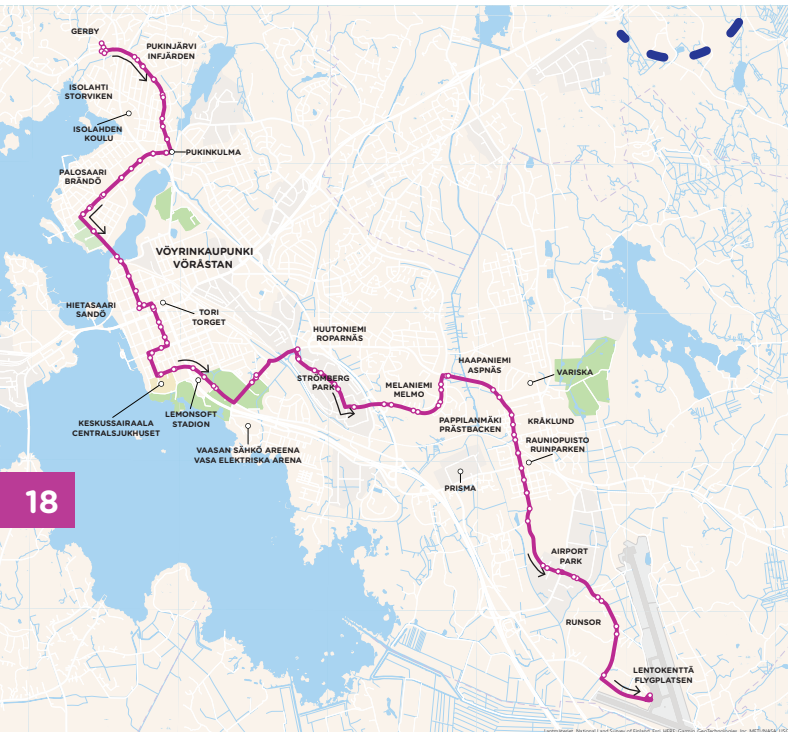

4

Gerby › Keskusta ›
Lentokenttä

Gerby › Centrum ›
Flygstation

18

Mäntymaantie 3 / Gerbyn tori › Gerbyn rantatie › Gerbyntie › Palosaarentie › Wolffintie › Kirkkopuistikko › Raastuvankatu › **Raastuvankatu/Kaupungintalo 2** › Raastuvankatu › Korsholmanpuistikko › Koulukatu › Hietalahdenkatu › Rantamaantie › Ruutikellarintie › Huutoniementie › Strömbergin puistotie › Dynamotie › Melaniementie › Huutoniementie › Kauppiaankatu › Runsorintie › Lentokentäntie › **Lentokenttä**

Tallmarksvägen 3 / Gerby torg › Gerby Strandvägen › Gerbyvägen › Brändövägen › Wolffskavägen › Kyrkoesplanaden › Hovrättsesplanaden › Rådhusgatan › **Rådhusgatan/Stadshuset 2** › Rådhusgatan › Korsholmsesplanaden › Skolhusgatan › Sandviksgatan › Strandlandsvägen › Krutkällarvägen › Roparnäsvägen › Strömberg parkvägen › Dynamovägen › Melmovägen › Roparnäsvägen › Köpmansgatan › Runsorvägen › Flygfältsvägen › **Flygplatsen**