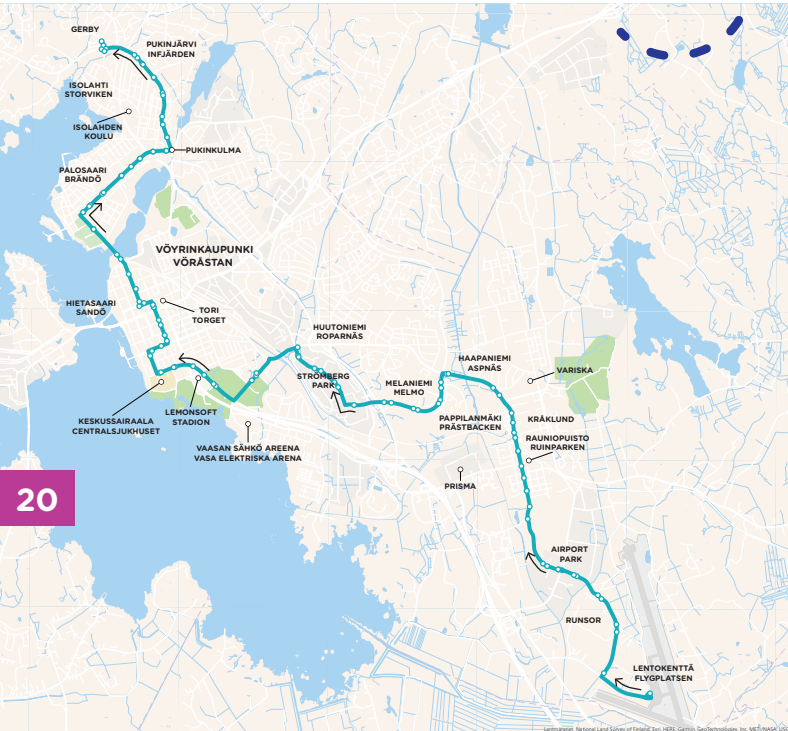

4

Lentokenttä ›
Keskusta › Gerby
Flygstation ›
Centrum › Gerby

MAANANTAI - PERJANTAI • MÅNDAG - FREDAG

LENTOKENTTÄ FLYGSTATION	KESKUSTA CENTRUM	GERBY
7:00	7:30	7:45
8:00	8:30	8:45
9:00	9:30	9:45
10:00	10:30	10:45
11:00	11:30	11:45
12:00	12:30	12:45
13:00	13:30	13:45
14:00	14:30	14:45

LENTOKENTTÄ FLYGSTATION	KESKUSTA CENTRUM	GERBY
15:00	15:30	15:45
16:00	16:30	16:45
17:00	17:30	17:45
18:00	18:30	18:45
19:00	19:30	19:45
20:00	20:30	20:45
21:00	21:30	21:45

LAUANTAI • LÖRDAG

LENTOKENTTÄ FLYGSTATION	KESKUSTA CENTRUM	GERBY
11:00	11:30	11:45
12:00	12:30	12:45
13:00	13:30	13:45
14:00	14:30	14:45
15:00	15:30	15:45
16:00	16:30	16:45

LENTOKENTTÄ FLYGSTATION	KESKUSTA CENTRUM	GERBY
17:00	17:30	17:45
18:00	18:30	18:45
19:00	19:30	19:45
20:00	20:30	20:45
21:00	21:30	21:45

21

Lentokenttä › Lentokentäntie › Runsorintie › Kauppiaankatu › Huutoniementie › Melaniementie › Dynamotie › Strömbergin puistotie › Huutoniementie › Ruutikellarintie › Rantamaantie › Hietalahdenkatu › Koulukatu › Korsholmanpuistikko › Raastuvankatu › **Raastuvankatu/ Kauppakeskus Rewell 2** › Kirkkopuistikko › Wolffintie › Palosaarentie › Gerbyntie › Gerbyn rantatie › **Mäntymaantie 3 / Gerby tori**

Flygplatsen › Flygfältsvägen › Runsorvägen › Köpmansgatan › Roparnäsvägen › Melmovägen › Dynamovägen › Strömberg parkvägen › Roparnäsvägen › Krutkällarvägen › Strandlandsvägen › Sandviksgatan › Skolhusgatan › Korsholmsesplanaden › Rådhusgatan › **Rådhusgatan/ Köpcentrum Rewell 2** › Hovrättsesplanaden › Kyrkoesplanaden › Wolffskavägen › Brändövägen › Gerbyvägen › Gerby Strandvägen › **Tallmarksvägen 3 / Gerby torg**

SUNNUNTAI • SÖNDAG

LENTOKENTTÄ FLYGSTATION	KESKUSTA CENTRUM	GERBY
12:00	12:30	12:45
13:00	13:30	13:45
14:00	14:30	14:45
15:00	15:30	15:45

LENTOKENTTÄ FLYGSTATION	KESKUSTA CENTRUM	GERBY
16:00	16:30	16:45
17:00	17:30	17:45
18:00	18:30	18:45