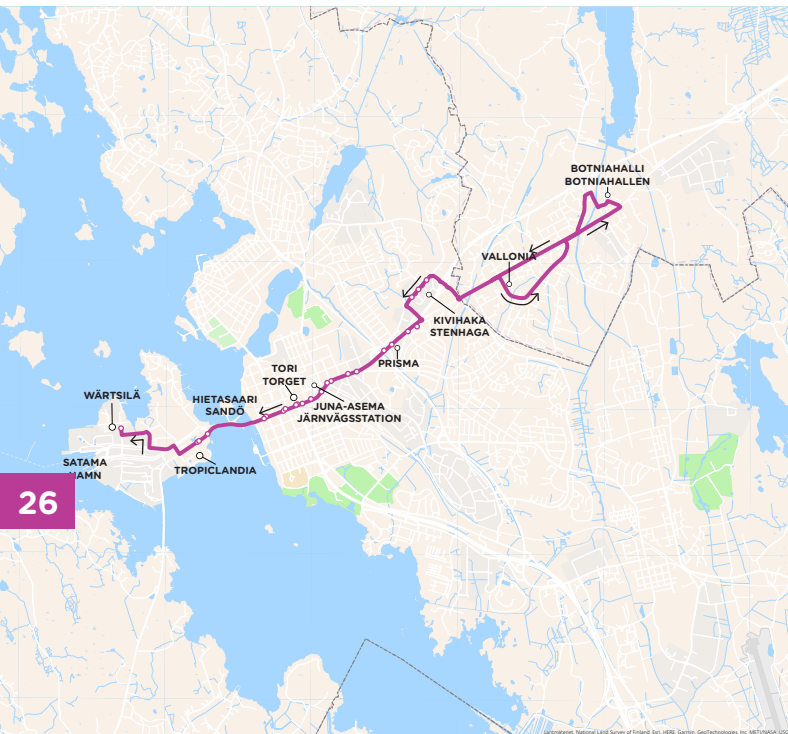

6

Sepänkylä › Keskusta › Vaskiluoto

Smedsby › Centrum › Vasklot

26

Botniahalli › Karperöntie › Vanha Karperöntie › Mustasaarentie › Välitie › Kivihaantie › Otsontie › Kokkolantie › Sepänkyläntie › Vaasanpuistikko › Vaasanpuistikko/Tori 1 › Vaasanpuistikko › Sininen tie › Moottorikatu › Sahakatu › Reininkatu › Kaarlenie › Teollisuuskatu/Teollisuuskatu 8

Botniahallen › Karperövägen › Gamla Karperövägen › Korsholmsvägen › Mellanvägen › Stenhagavägen › Otsovägen › Karlebyvägen › Smedsbyvägen › Vasaesplanaden › Vasaesplanaden/Torg 1 › Vasaesplanaden › Blå vägen › Motorvägen › Såggatan › Reinsgatan › Karlavägen › Industrigatan/Industrigatan 8