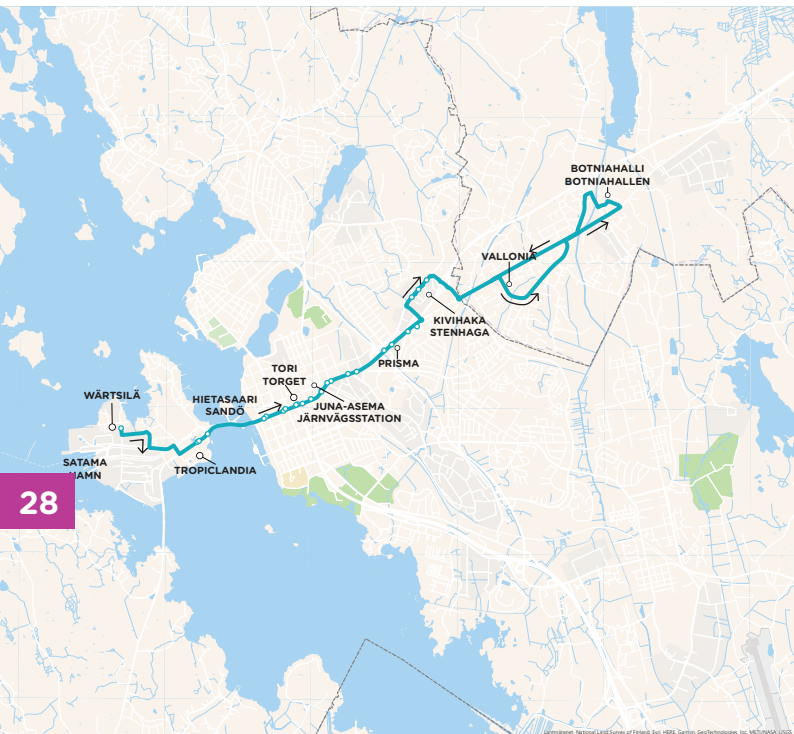

SUNNUNTAI
SÖNDAG

SEPÄNKYLÄ SMEDSBY	KESKUSTA CENTRUM	VASKILUOTO VASKLOT
12:37	12:55	13:02
13:37	13:55	14:02
15:37	15:55	16:02
16:37	16:55	17:02
17:37	17:55	18:02

27

6

Vaskiluoto › Keskusta › Sepänkylä

Vasklot › Centrum › Smedsby

28

Teollisuuskatu/Teollisuuskatu 8 › Kaarlenie › Reininkatu › Sahakatu › Moottorikatu › Sininen tie › Vaasanpuistikko › **Vaasanpuistikko/ Kauppahalli** › Sepänkyläntie › Kokkolantie › Otsontie › Kivihaantie › Väliitie › Mustasaarentie › Keskustie › Sepänkyläntie › Mustasaarentie › **Botniahalli**