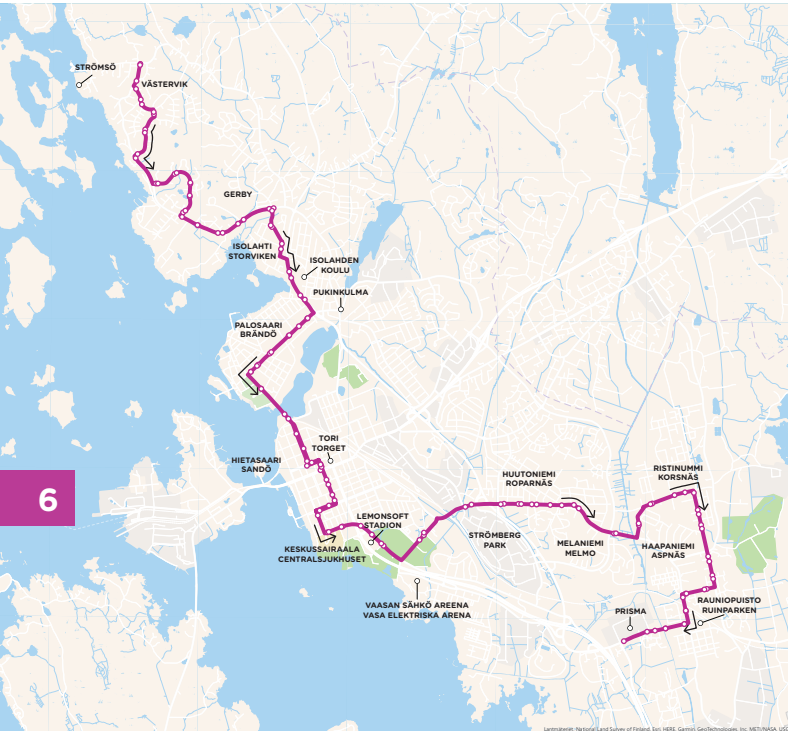

1

Västervik › Keskusta › Liisanlehto

Västervik › Centrum › Liselund

6

Gerbyn rantatie/Västervikintie B › Gerbyn rantatie › Rajalahdentie › Rajametsäntie › Rajarinee › Gerbyn rantatie › Länsimetsäntie › Gerbyn rantatie › Mäntymaanpolku › Perhostie › Isolahdentie › Alskatintie › Palosaarentie › Wolffintie › Kirkkopuistikko › Hovioikeudenpuistikko › Raastuvankatu › **Raastuvankatu/Kaupungintalo 2** › Korsholmanpuistikko › Koulukatu › Hietalahdenkatu › Rantamaantie › Ruutikellarintie › Huutoniementie › Haldininkatu › Radiotie › Kappelimäentie › Vanhan Vaasan katu › Kråklundinkatu › Kauppiaankatu › Torikatu › Kanavasillantie › **Kanavasillantie 1**

Gerby Strandvägen / Västerviksvägen B › Gerby Strandvägen › Råviksvägen › Råskogsvägen › Råbrinken › Gerby Strandvägen › Västerskogsvägen › Gerby Strandvägen › Tallmarksstigen › Fjärilsvägen › Storviksvägen › Alskatvägen › Brändövägen › Wolffskavägen › Kyrkoesplanaden › Hovrättsesplanaden › **Rådhusgatan / Stadshuset 2** › Korsholmsesplanaden › Skolgatan › Sandviksgatan › Strandlandsvägen › Krutkällarvägen › Roparnäsvägen › Haldinsgatan › Radiovägen › Kapellbacksvägen › Gamla Vasagatan › Kråklundsgatan › Köpmansgatan › Torggatan › Kanalbrovägen › **Kanalbrovägen 1**