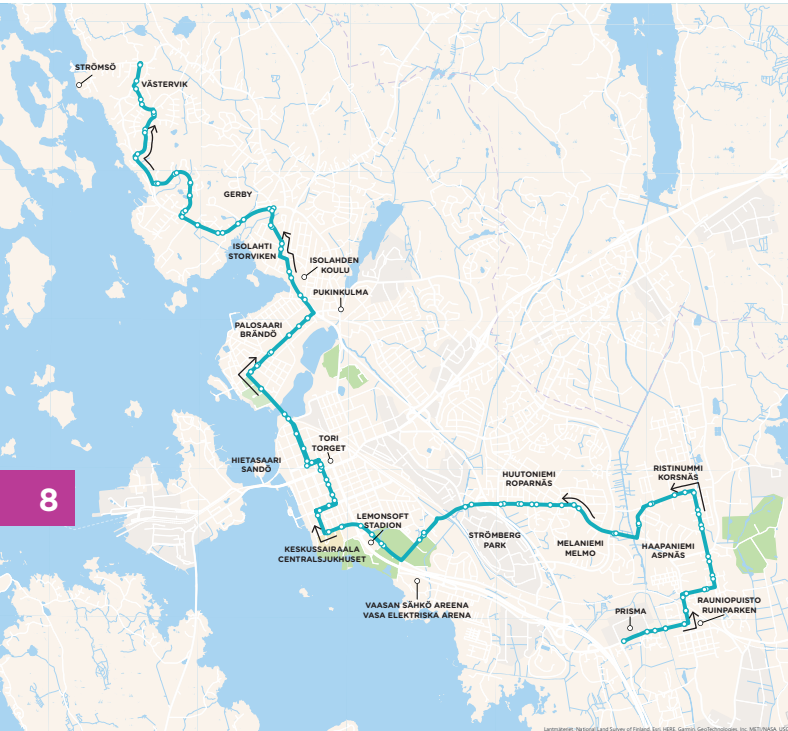

Liisanlehto › Keskusta › Västervik

Liselund › Centrum › Västervik

8

Kanavasillantie 2 › Kanavasillantie › Torikatu › Kauppiaankatu › Kråklundinkatu › Vanhan Vaasan katu › Kappelinmäentie › Radiotie › Haldininkatu › Huutoniementie › Ruutikellarintie › Rantamaantie › Hietalahdenkatu › Koulukatu › Korsholmanpuistikko › Raastuvankatu › **Raastuvankatu/Kauppakeskus Rewell 2** › Hovioikeudenpuistikko › Kirkkopuistikko › Wolffintie › Palosaarentie › Alskatintie › Nummikatu › Isolahdentie › Perhostie › Mäntymaanpolku › Gerbyn rantatie › Länsimetsäntie › Gerbyn rantatie › Rajarinne › Rajametsäntie › Rajalahdentie › Gerbyn rantatie › **Gerbyn rantatie/Västervikintie A**

Kanalbrovågen 2 › Torggatan › Köpmansgatan › Kråklundsgatan › Gamla Vasagatan › Kapellbacksvågen › Radiovågen › Haldingsgatan › Roparnåsvågen › Krutkällarvågen › Strandlandsvågen › Sandviksgatan › Skolgatan › Korsholmsesplanaden › Rådhusgatan › **Rådhusgatan/Köpcentrum Rewell 2** › Hovrättsesplanaden › Kyrkoesplanaden › Wolffskavågen › Brändövågen › Alskatvågen › Mogatan › Storviksvågen › Fjärilsvågen › Tallmarksstigen › Gerby Strandvågen › Västerskogsvågen › Gerby Strandvågen › Råbrinken › Råskogsvågen › Råviksvågen › Gerby Strandvågen › **Gerby Strandvågen / Västerviksvågen A**

MAANANTAI - PERJANTAI • MÅNDAG - FREDAG

LIISANLEHTO LISELUND	↓	KESKUSTA CENTRUM	↓	VÄSTERVIK
6:05		6:30		6:55
6:45		7:10		7:35
7:45		8:10		8:35
8:45		9:10		9:35
9:45		10:10		10:35
10:45		11:10		11:35
11:45		12:10		12:35
12:45		13:10		13:35
13:45		14:10		14:35

LIISANLEHTO LISELUND	↓	KESKUSTA CENTRUM	↓	VÄSTERVIK
14:45		15:10		15:35
15:45		16:10		16:35
16:45		17:10		17:35
17:45		18:10		18:35
18:45		19:10		19:35
19:45		20:10		20:35
20:45		21:10		21:35
21:45		22:10		22:35
22:15		22:40		23:05

LAUANTAI • LÖRDAG

LIISANLEHTO LISELUND	↓	KESKUSTA CENTRUM	↓	VÄSTERVIK
6:15		6:40		7:05
7:15		7:40		8:05
8:45		9:10		9:35
9:45		10:10		10:35
10:45		11:10		11:35
11:45		12:10		12:35
12:45		13:10		13:35
13:45		14:10		14:35
14:45		15:10		15:35

LIISANLEHTO LISELUND	↓	KESKUSTA CENTRUM	↓	VÄSTERVIK
15:45		16:10		16:35
16:45		17:10		17:35
17:45		18:10		18:35
18:45		19:10		19:35
19:45		20:10		20:35
20:45		21:10		21:35
21:45		22:10		22:35
22:15		22:40		23:05

9

SUNNUNTAI • SÖNDAG

LIISANLEHTO LISELUND	↓	KESKUSTA CENTRUM	↓	VÄSTERVIK
11:45		12:10		12:35
12:45		13:10		13:35
13:45		14:10		14:35
14:45		15:10		15:35
15:45		16:10		16:35
16:45		17:10		17:35

LIISANLEHTO LISELUND	↓	KESKUSTA CENTRUM	↓	VÄSTERVIK
17:45		18:10		18:35
18:45		19:10		19:35
19:45		20:10		20:35
20:45		21:10		21:35
21:45		22:10		22:35
22:15		22:40		23:05