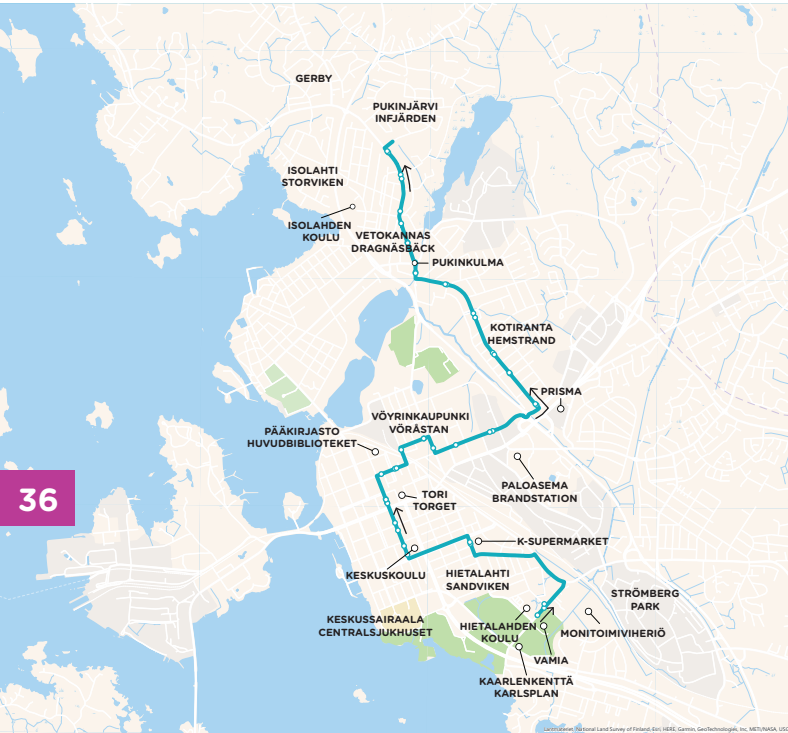

8

Hietalahti › Keskusta › Pukinjärvi

Sandviken › Centrum › Infjärden

MAANANTAI - PERJANTAI • MÅNDAG - FREDAG

HIETALAHTI SANDVIKEN	KESKUSTA CENTRUM	PUKINJÄRVI INFJÄRDEN
6:57	7:05	7:25
7:57	8:05	8:25
8:57	9:05	9:25
9:57	10:05	10:25
10:57	11:05	11:25
11:57	12:05	12:25
12:57	13:05	13:25
13:57	14:05	14:25
14:57	15:05	15:25

HIETALAHTI SANDVIKEN	KESKUSTA CENTRUM	PUKINJÄRVI INFJÄRDEN
15:57	16:05	16:25
16:57	17:05	17:25
17:57	18:05	18:25
18:57	19:05	19:25
19:57	20:05	20:25
20:57	21:05	21:25

LAUANTAI • LÖRDAG

HIETALAHTI SANDVIKEN	KESKUSTA CENTRUM	PUKINJÄRVI INFJÄRDEN
9:57	10:05	10:25
10:57	11:05	11:25
11:57	12:05	12:25
12:57	13:05	13:25
13:57	14:05	14:25

HIETALAHTI SANDVIKEN	KESKUSTA CENTRUM	PUKINJÄRVI INFJÄRDEN
14:57	15:05	15:25
15:57	16:05	16:25
16:57	17:05	17:25
17:57	18:05	18:25

Ruutikellarintie 2 / Ammattiopisto › Ruutikellarintie › Ratakatu › Tiilitehtaan­katu › Klemetinkatu › Korsholmanpuistikko › Raastuvankatu › Raastuvankatu/Rewell Center 1 › Hietasaarenkatu › Pitkäkatu › Vuorikatu › Vöyrinkatu › Konepajakatu › Kivihaantie › Kustaalantie › Gerbyntie › Hevoshaantie 4

Krutkällarvägen 2 / Yrkesskola › Krutkällarvägen › Bangatan › Tegelbruksgatan › Klemetsögatan › Korsholmsesplanaden › Rådhusgatan › Rådhusgatan/Kaup­pakeskus Rewell 1 › Sandögatan › Storalånggatan › Berggatan › Vörågatan › Verkstadsgatan › Stenhagavägen › Gustavsrovägen › Gerbyvägen › Hästhagavägen 4