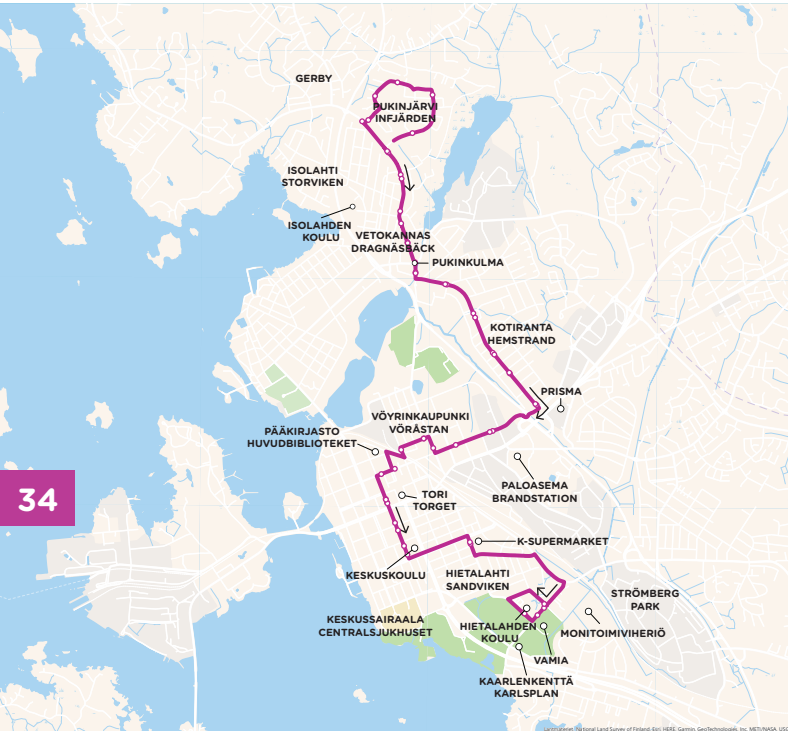

8

Pukinjärvi › Keskusta › Hietalahti

Infjärden › Centrum › Sandviken

MAANANTAI - PERJANTAI • MÅNDAG - FREDAG

PUKIJÄRVI INFJÄRDEN	KESKUSTA CENTRUM	HIETALAHTI SANDVIKEN
6:25	6:45	6:55
7:25	7:45	7:55
8:25	8:45	8:55
9:25	9:45	9:55
10:25	10:45	10:55
11:25	11:45	11:55
12:25	12:45	12:55
13:25	13:45	13:55

PUKIJÄRVI INFJÄRDEN	KESKUSTA CENTRUM	HIETALAHTI SANDVIKEN
14:25	14:45	14:55
15:25	15:45	15:55
16:25	16:45	16:55
17:25	17:45	17:55
18:25	18:45	18:55
19:25	19:45	19:55
20:25	20:45	20:55

LAUANTAI • LÖRDAG

PUKIJÄRVI INFJÄRDEN	KESKUSTA CENTRUM	HIETALAHTI SANDVIKEN
9:25	9:45	9:55
10:25	10:45	10:55
11:25	11:45	11:55
12:25	12:45	12:55
13:25	13:45	13:55

PUKIJÄRVI INFJÄRDEN	KESKUSTA CENTRUM	HIETALAHTI SANDVIKEN
14:25	14:45	14:55
15:25	15:45	15:55
16:25	16:45	16:55
17:25	17:45	17:55