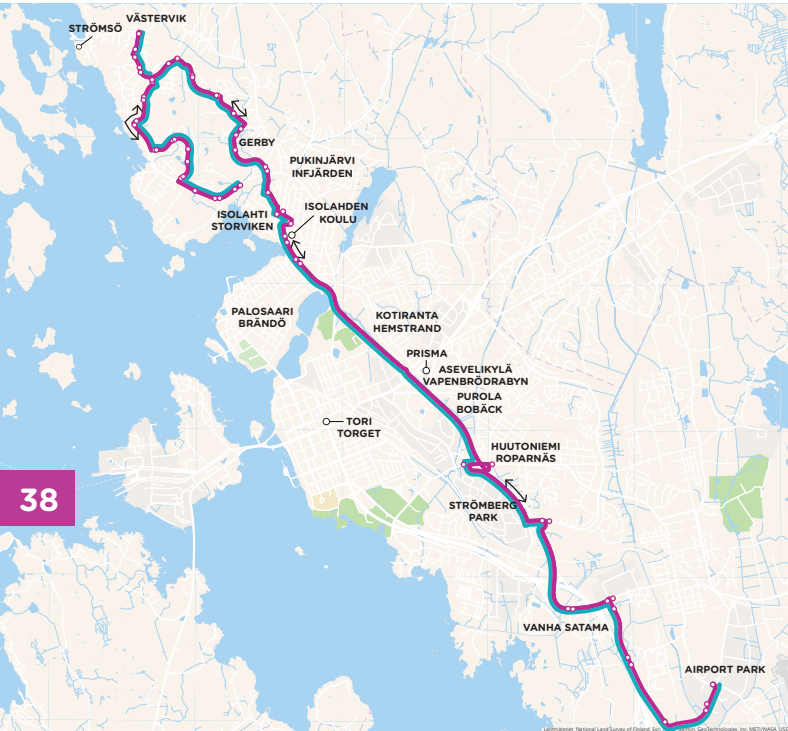

9

Gerby › Airport Park ›
GerbyGerby › Airport Park ›
Gerby

38

MAANANTAI - PERJANTAI • MÅNDAG - FREDAG

39

GERBY	ISOLAHTI STORVIKEN	AIRPORT PARK
6:15	6:33	6:50
7:15	7:33	7:50
8:15	8:33	8:50

AIRPORT PARK	ISOLAHTI STORVIKEN	GERBY
15:05	15:25	15:45
16:05	16:25	16:45
17:05	17:25	17:45

Gerby › Airport Park

Gerbyn rantatie / Rantalehdentie › Gerbyn rantatie › Länsimetsäntie › Gerbyn rantatie › Rajarinne › Rajalahdentie › Gerbyn rantatie › Rajalahdentie › Gerbynmäentie › Kortelaaksontie › Mäntymaantie › Isolahdentie › Alskatintie › Yhdystie › Strömberginkatu › Yhdystie › Latokartanontie › **Tarhaajantie / Airport Park A**

Gerby strandvägen / Strandviksvägen › Gerby strandvägen › Västerskogsvägen › Gerby strandvägen › Råbrinken › Räviksvägen › Gerby strandvägen › Räviksvägen › Gerbybergsvägen › Frängsdalsvägen › Tallmarksvägen › Storviksvägen › Alskatvägen › Förbindelsevägen › Strömbergsgatan › Förbindelsevägen › Ladugårdsvägen › **Farmarevägen / Airport Park A**

Farmarevägen / Airport Park B › Ladugårdsvägen › Förbindelsevägen › Melmovägen › Strömbergsgatan › Förbindelsevägen › Alskatvägen › Storviksvägen › Tallmarksvägen › Frängsdalsvägen › Gerbybergsvägen › Räviksvägen › Gerby strandvägen › Räviksvägen › Råbrinken › Gerby strandvägen › Västerskogsvägen › **Gerby strandvägen / Villavägen**