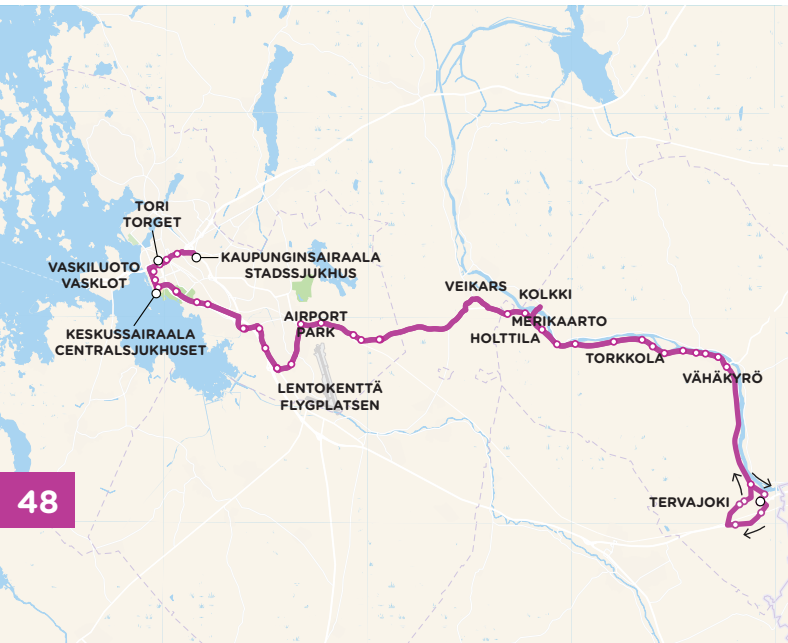

30 Vaasa › Tervajoki › Vaasa
Vaasa › Tervajoki › Vasa

Loukontie › Kyröntie › Vanhankyläntie › Vähänkyröntie › Merikaarrontie
› Kolkki › Vähänkyröntie › Höstvedentie › Yrittäjänkatu › Tarhaajantie
› Latokartanontie › Kanavasillantie › Rinnakkaistie › Rantamaantie
› Hietalahdenkatu › Koulukatu › Vaasanpuistikko › Sepänkyläntie ›
Tammikaivontie 4

Loukovägen › Kyröntie › Vanhankylävägen › Lillkyrovägen › Merikartvägen
› Golkas › Lillkyrovägen › Höstvesvägen › Företagargatan › Farmarevägen
› Ladugårdsvägen › Kanalbrovägen › Parallellvägen › Strandlandsvägen
› Sandviksgatan › Skolhusgatan › Vasaesplanaden › Smedsbyvägen ›
Dammbrunsvägen 4

Tammikaivontie 4 › Sepänkyläntie › Vaasanpuistikko › Koulukatu
› Hietalahdenkatu › Rantamaantie › Rinnakkaistie › Kanavasillantie ›
› Latokartanontie › Tarhaajantie › Yrittäjänkatu › Höstvedentie › Vähänkyröntie ›
› Kolkki › Merikaarrontie › Vähänkyröntie › **Loukontie**

Dammbrunsvägen 4 › Smedsbyvägen › Vasaesplanaden › Skolhusgatan
› Sandviksgatan › Strandlandsvägen › Parallellvägen › Kanalbrovägen
› Ladugårdsvägen › Farmarevägen › Företagargatan › Höstvesvägen ›
› Lillkyrovägen › Golkas › Merikartvägen › Lillkyrovägen › Vanhankylävägen ›
› Kyröntie › **Loukovägen**