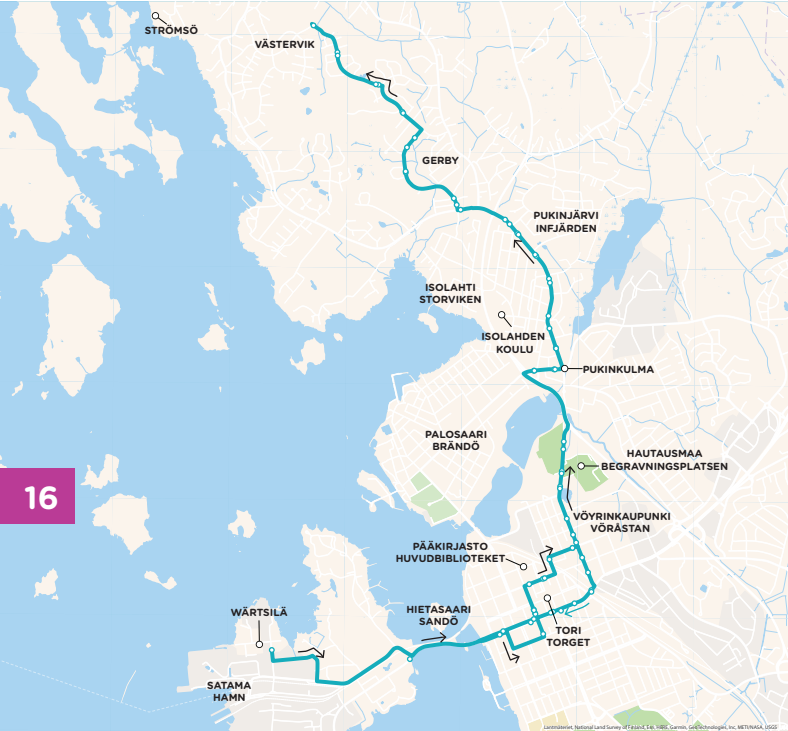

3

Gerby › Keskusta ›
VaskiluotoGerby › Centrum ›
Vasklot

14

Gerbymäentie/Rajalahdentie › Gerbymäentie › Kortelaaksontie
› Mäntymaantie › Gerbyntie › Palosaarentie › Alskatintie › Yhdystie ›
Vöyrinkatu › Sepänkyläntie › Vaasanpuistikko › **Vaasanpuistikko/Tori 1**
› Vaasanpuistikko › Sininen tie › Moottorikatu › Sahakatu › Reininkatu ›
Kaarlentie › **Teollisuuskatu/Teollisuuskatu 8**

Gerbybergsvägen/Råviksgatan › Gerbybergsvägen › Frängdalsvägen
› Tallmarksvägen › Gerbyvägen › Brändövägen › Alskatvägen ›
Förbindelsevägen › Vöråvägen › Smedsbyvägen › Vasaesplanaden ›
Vasaesplanaden/Tori 1 › Blåa vägen › Motorvägen › Säggatan ›
Reinsgatan › Karlavägen › **Industrigatan/Industrigatan 8**

REITTIOPAS NETISSÄ
RESEPLANERAREN
PÅ NÄTET
VAASA.DIGITRANSIT.FI

15

3

Vaskiluoto › Keskusta › Gerby

Vasklot › Centrum › Gerby

16

17

Teollisuuskatu/Teollisuuskatu 8 › Kaarlenie › Reininkatu › Sahakatu › Moottorikatu › Sininen tie › Vaasanpuistikko › Raastuvankatu › **Raastuvankatu/Kauppakeskus Rewell 1** › Hietasaarenkatu › Pitkäkatu › Vuorikatu › Vöyrinkatu › Yhdystie › Alskatintie › Palosaarentie › Gerbyntie › Mäntymaantie › Kortelaaksontie › Gerbynmäentie › **Gerbynmäentie/Rajalahdentie**

Industrigatan/Industrigatan 8 › Karlavägen › Reinsvägen › Sägatan › Motorgatan › Blå vägen › Vasaesplanaden › Rådhusgatan › **Rådhusgatan/Köpcentrum Rewell 1** › Sandögatan › Storalånggatan › Berggatan › Vörögatan › Förbindelsevägen › Alskatvägen › Brändövägen › Gerbyvägen › Tallmarksvägen › Frängdalsvägen › Gerbybergsvägen › **Gerbybergsvägen/Råviksvägen**