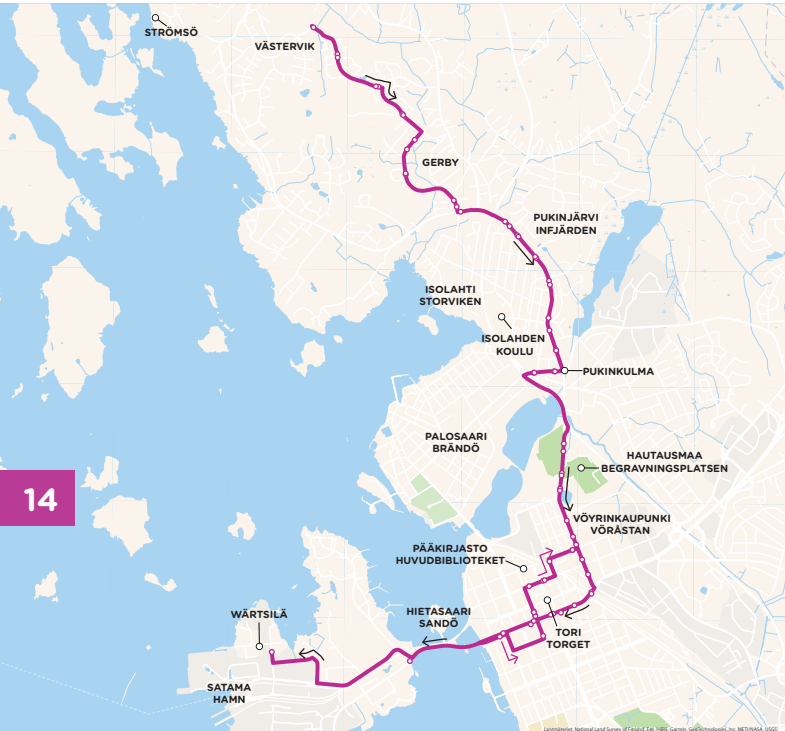

3

Gerby › Keskusta ›
VaskiluotoGerby › Centrum ›
Vasklot

14

Gerbymäentie/Rajalahdentie › Gerbymäentie › Kortelaaksontie
› Mäntymaantie › Gerbyntie › Palosaarentie › Alskatintie › Yhdystie ›
Vöyrinkatu › Sepänkyläntie › Vaasanpuistikko › **Vaasanpuistikko/Tori 1**
› Vaasanpuistikko › Sininen tie › Moottorikatu › Sahakatu › Reininkatu ›
Kaarlentie › **Teollisuuskatu/Teollisuuskatu 8**

Gerbybergsvägen/Råviksgatan › Gerbybergsvägen › Frängdalsvägen
› Tallmarksvägen › Gerbyvägen › Brändövägen › Alskatvägen ›
Förbindelsevägen › Vöråvägen › Smedsbyvägen › Vasaesplanaden ›
Vasaesplanaden/Tori 1 › Blåa vägen › Motorvägen › Säggatan ›
Reinsgatan › Karlavägen › **Industrigatan/Industrigatan 8**

Industrigatan/Industrigatan 8 › Karlavägen › Reinsvägen › Sägatan › Motorgatan › Blå vägen › Vasaesplanaden › Rådhusgatan › **Rådhusgatan/Köpcentrum Rewell 1** › Sandögatan › Storalånggatan › Berggatan › Vörögatan › Förbindelsevägen › Alskatvägen › Brändövägen › Gerbyvägen › Tallmarksvägen › Frängdalsvägen › Gerbybergsvägen › **Gerbybergsvägen/Råviksvägen**