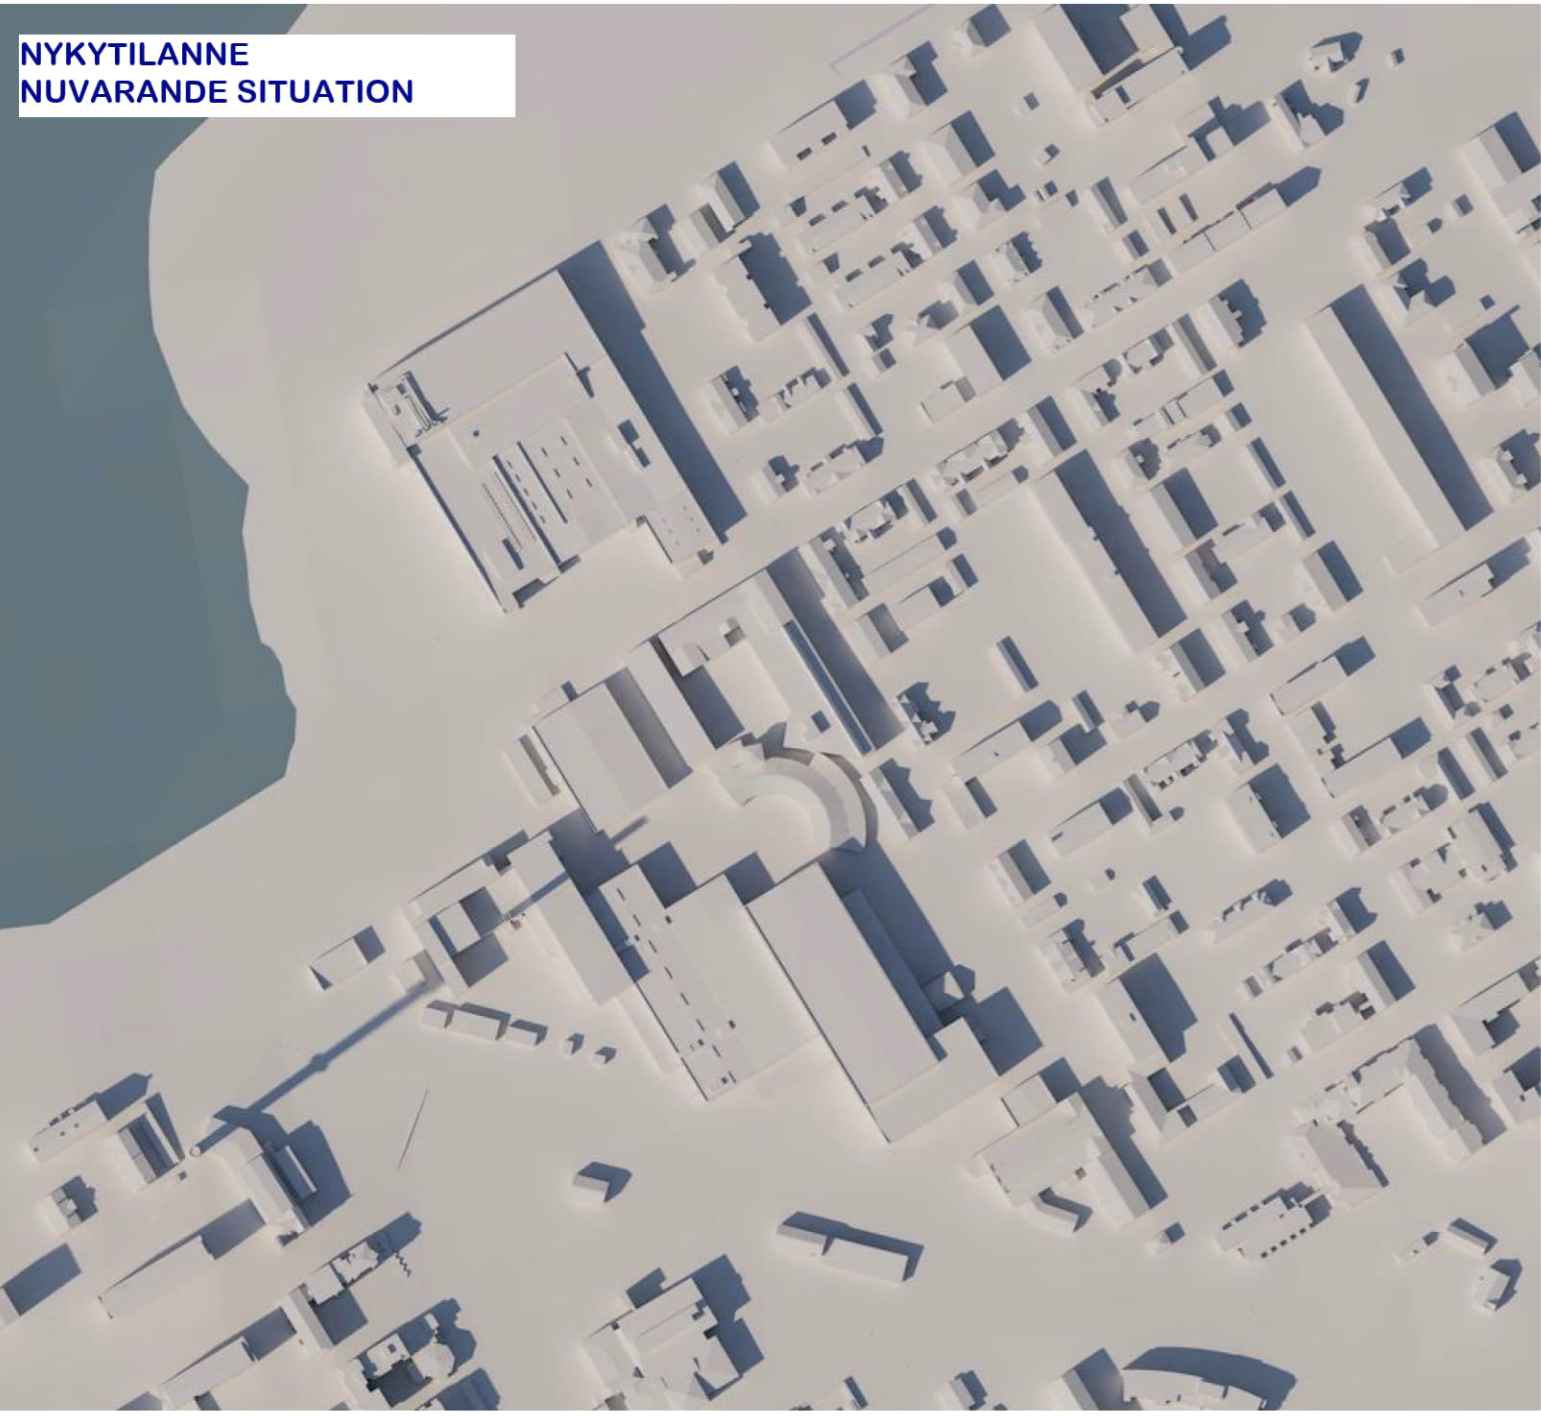

VARJOTARKASTELU, KESÄ 20.7. KLO 17.00
SKUGGUTREDNING, SOMMAR 20.7. KL. 17.00