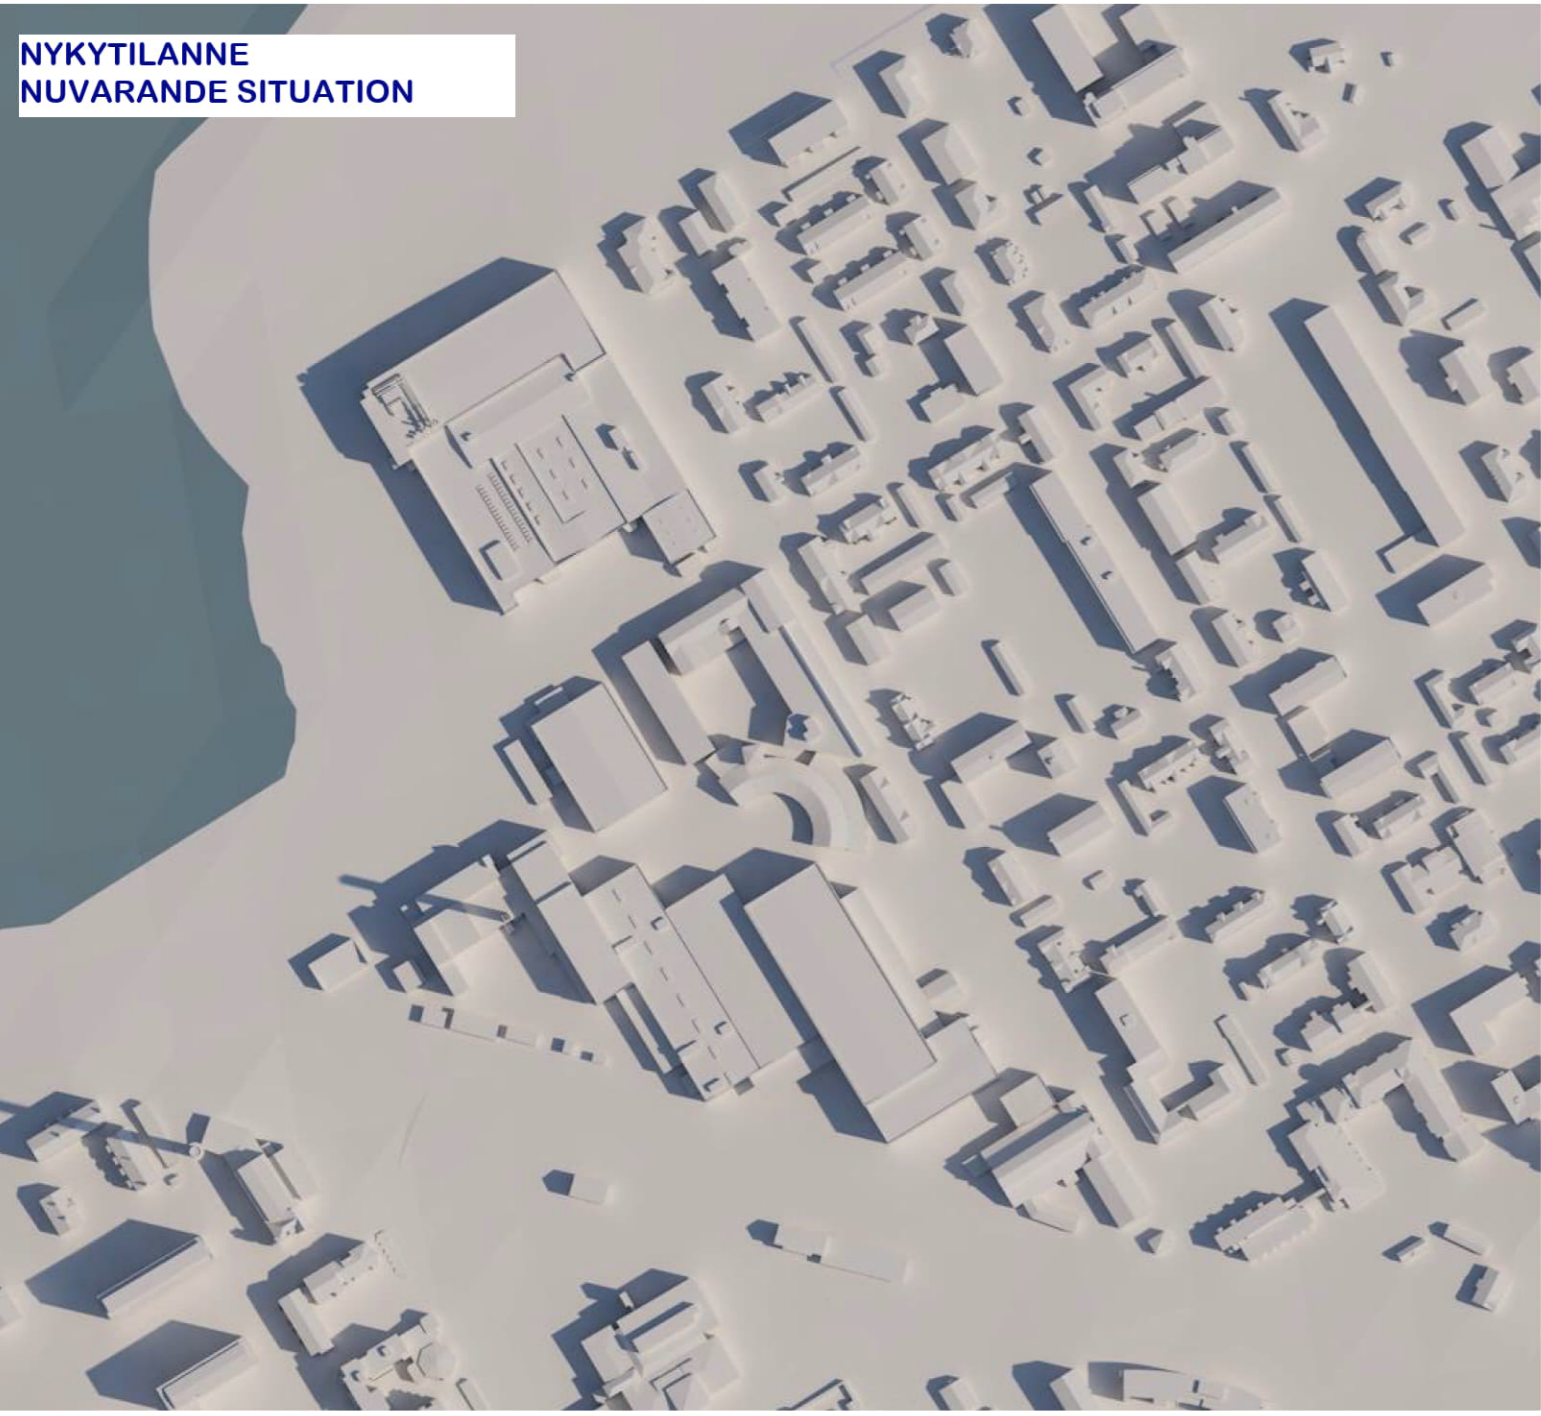

VARJOTARKASTELU, KESÄ 20.7. KLO 10.00
SKUGGUTREDNING, SOMMAR 20.7. KL. 10.00