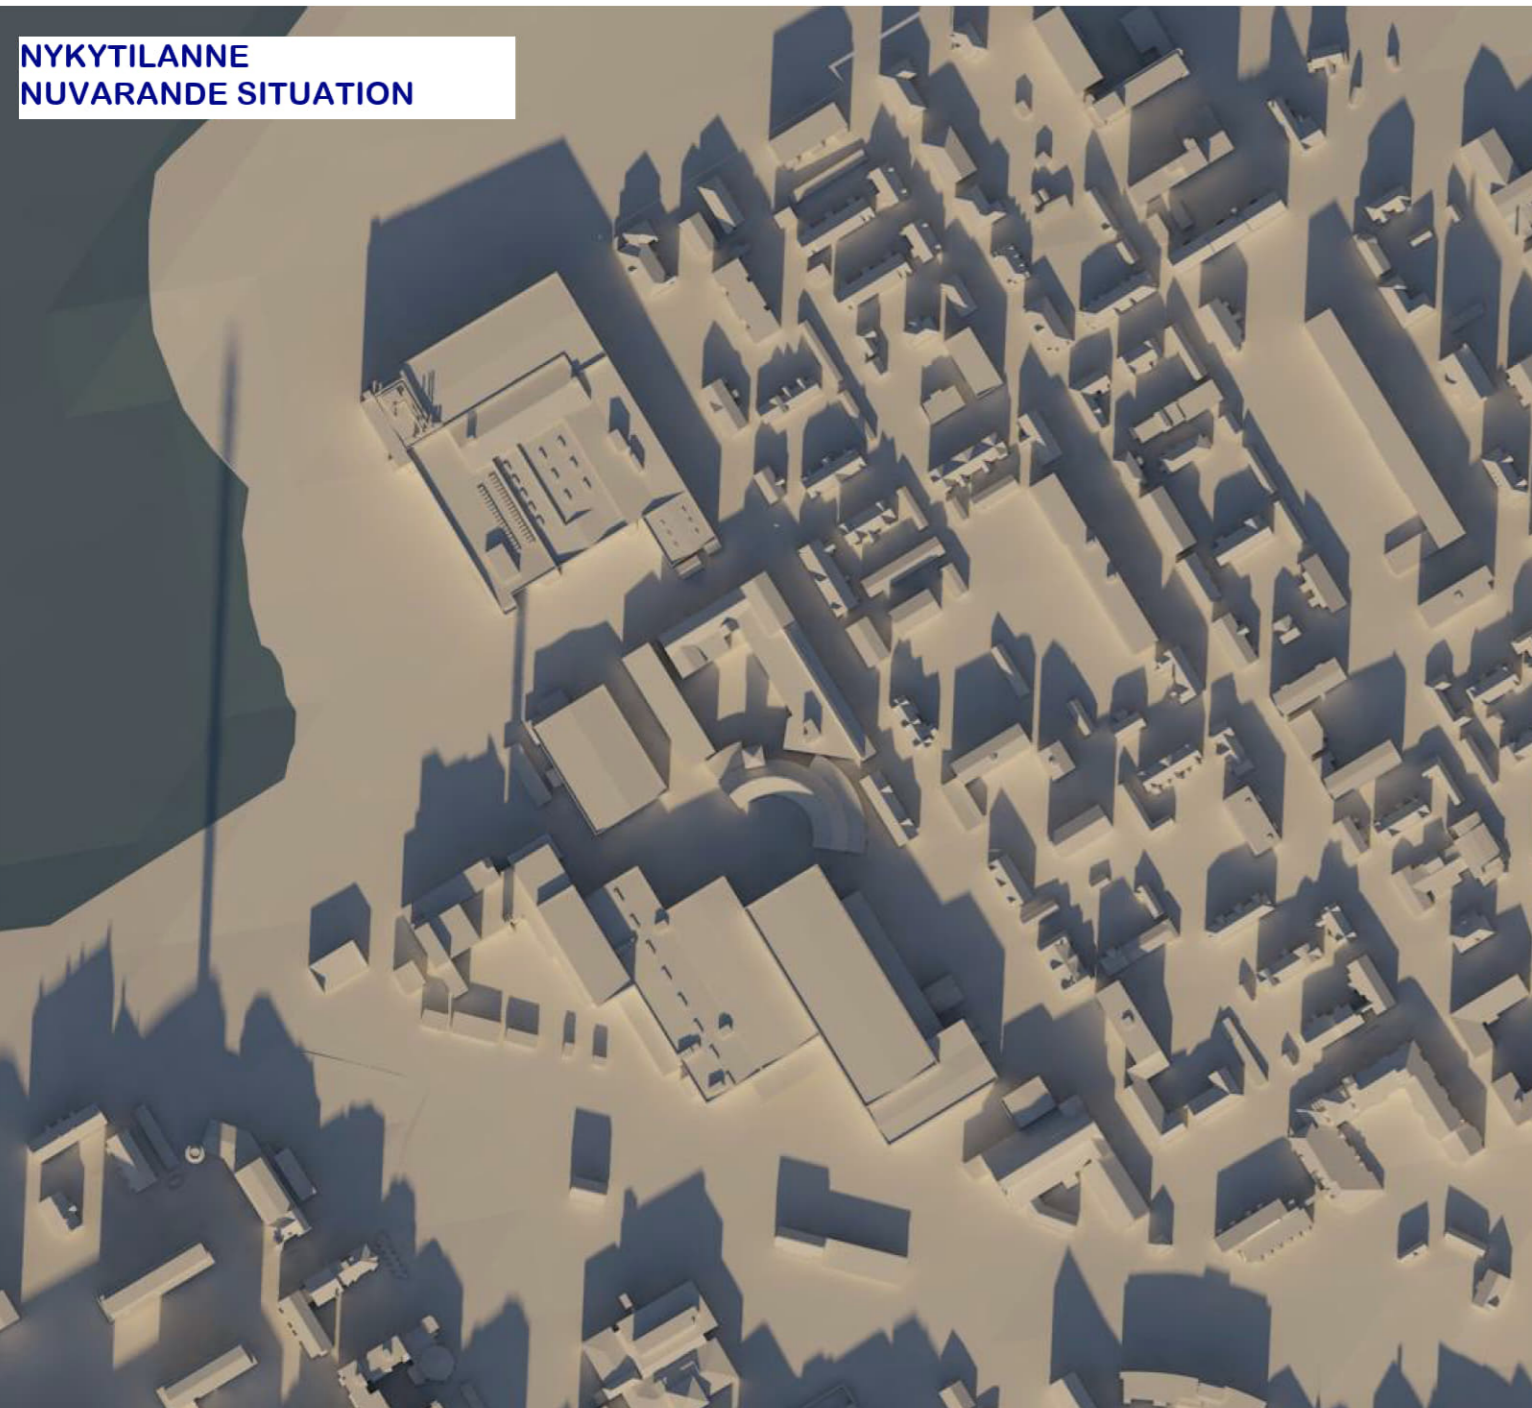

VARJOTARKASTELU, SYKSY 20.10. KLO 13.00
SKUGGUTREDNING, HÖST 20.10. KL. 13.00