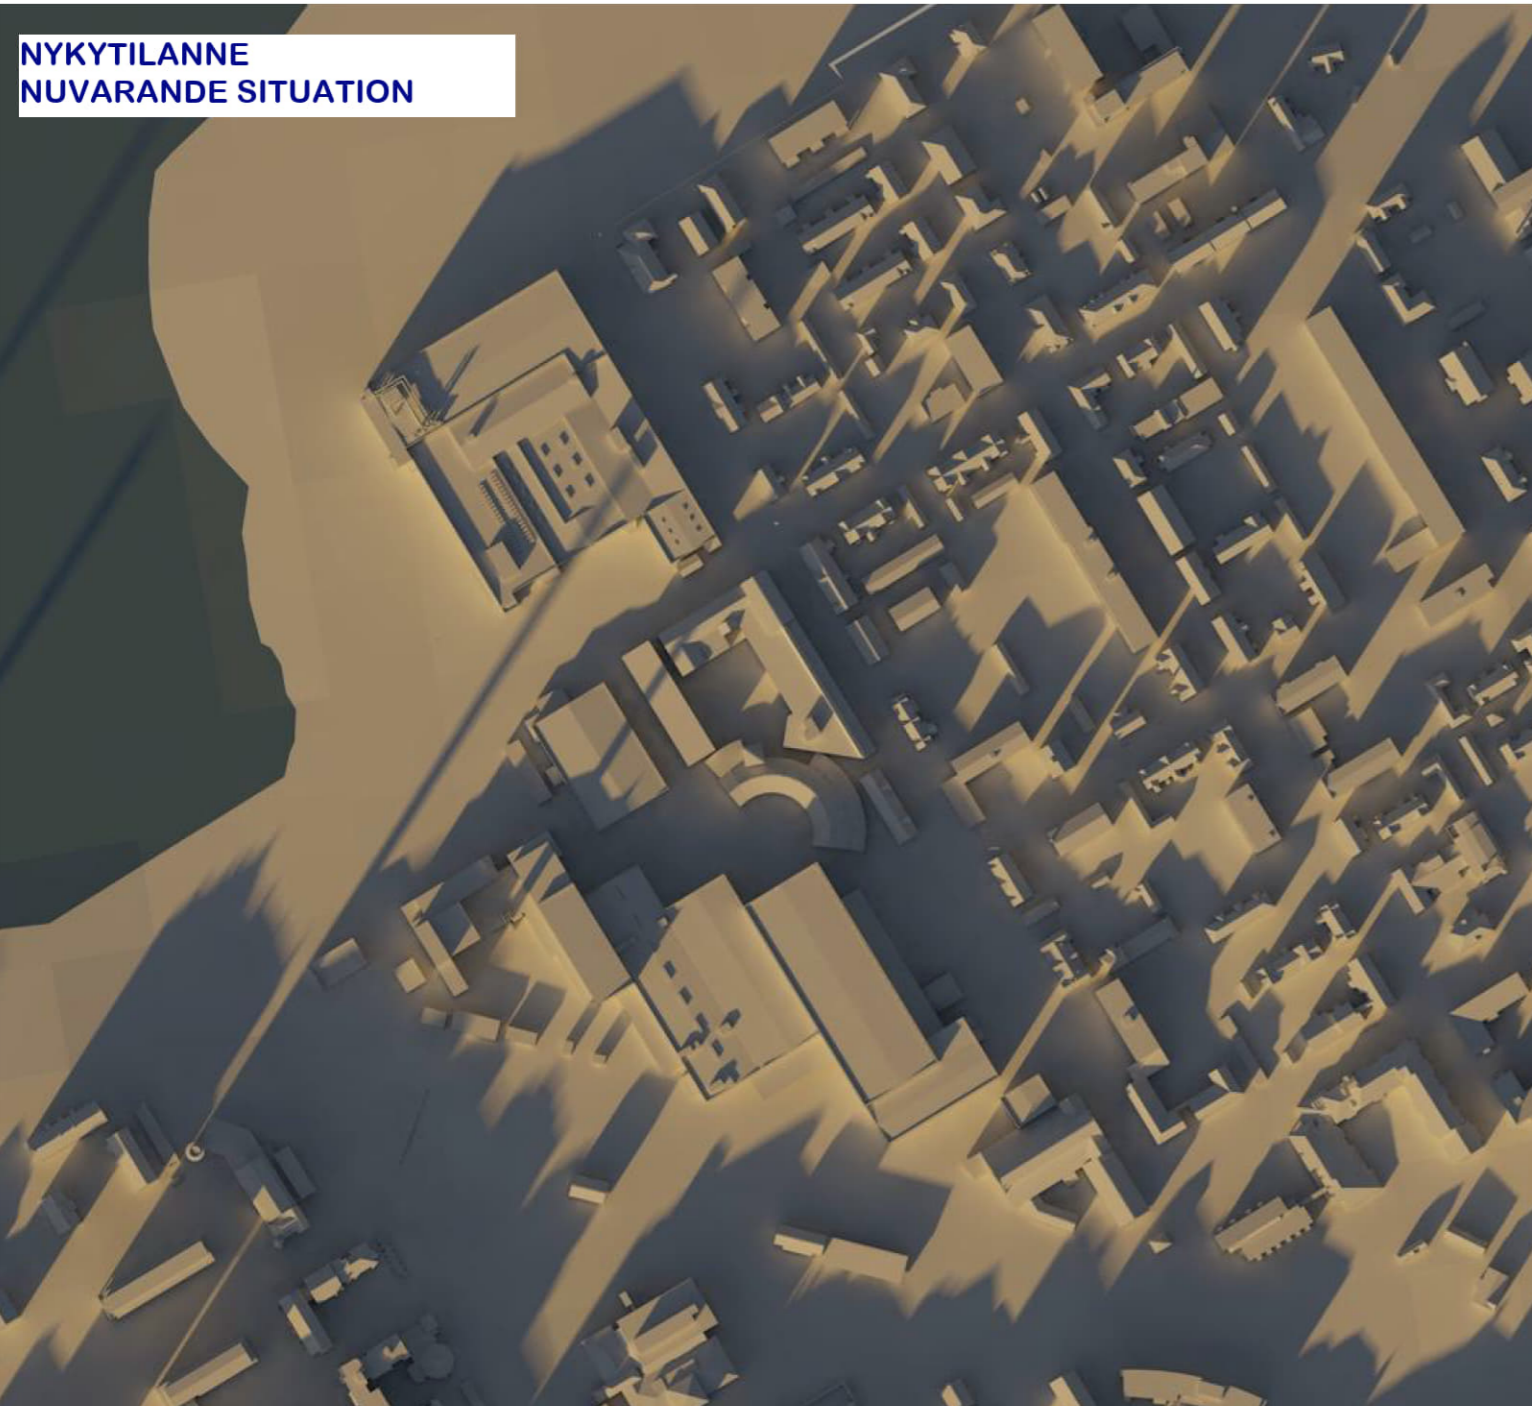

VARJOTARKASTELU, SYKSY 20.10. KLO 15.00
SKUGGUTREDNING, HÖST 20.10. KL. 15.00