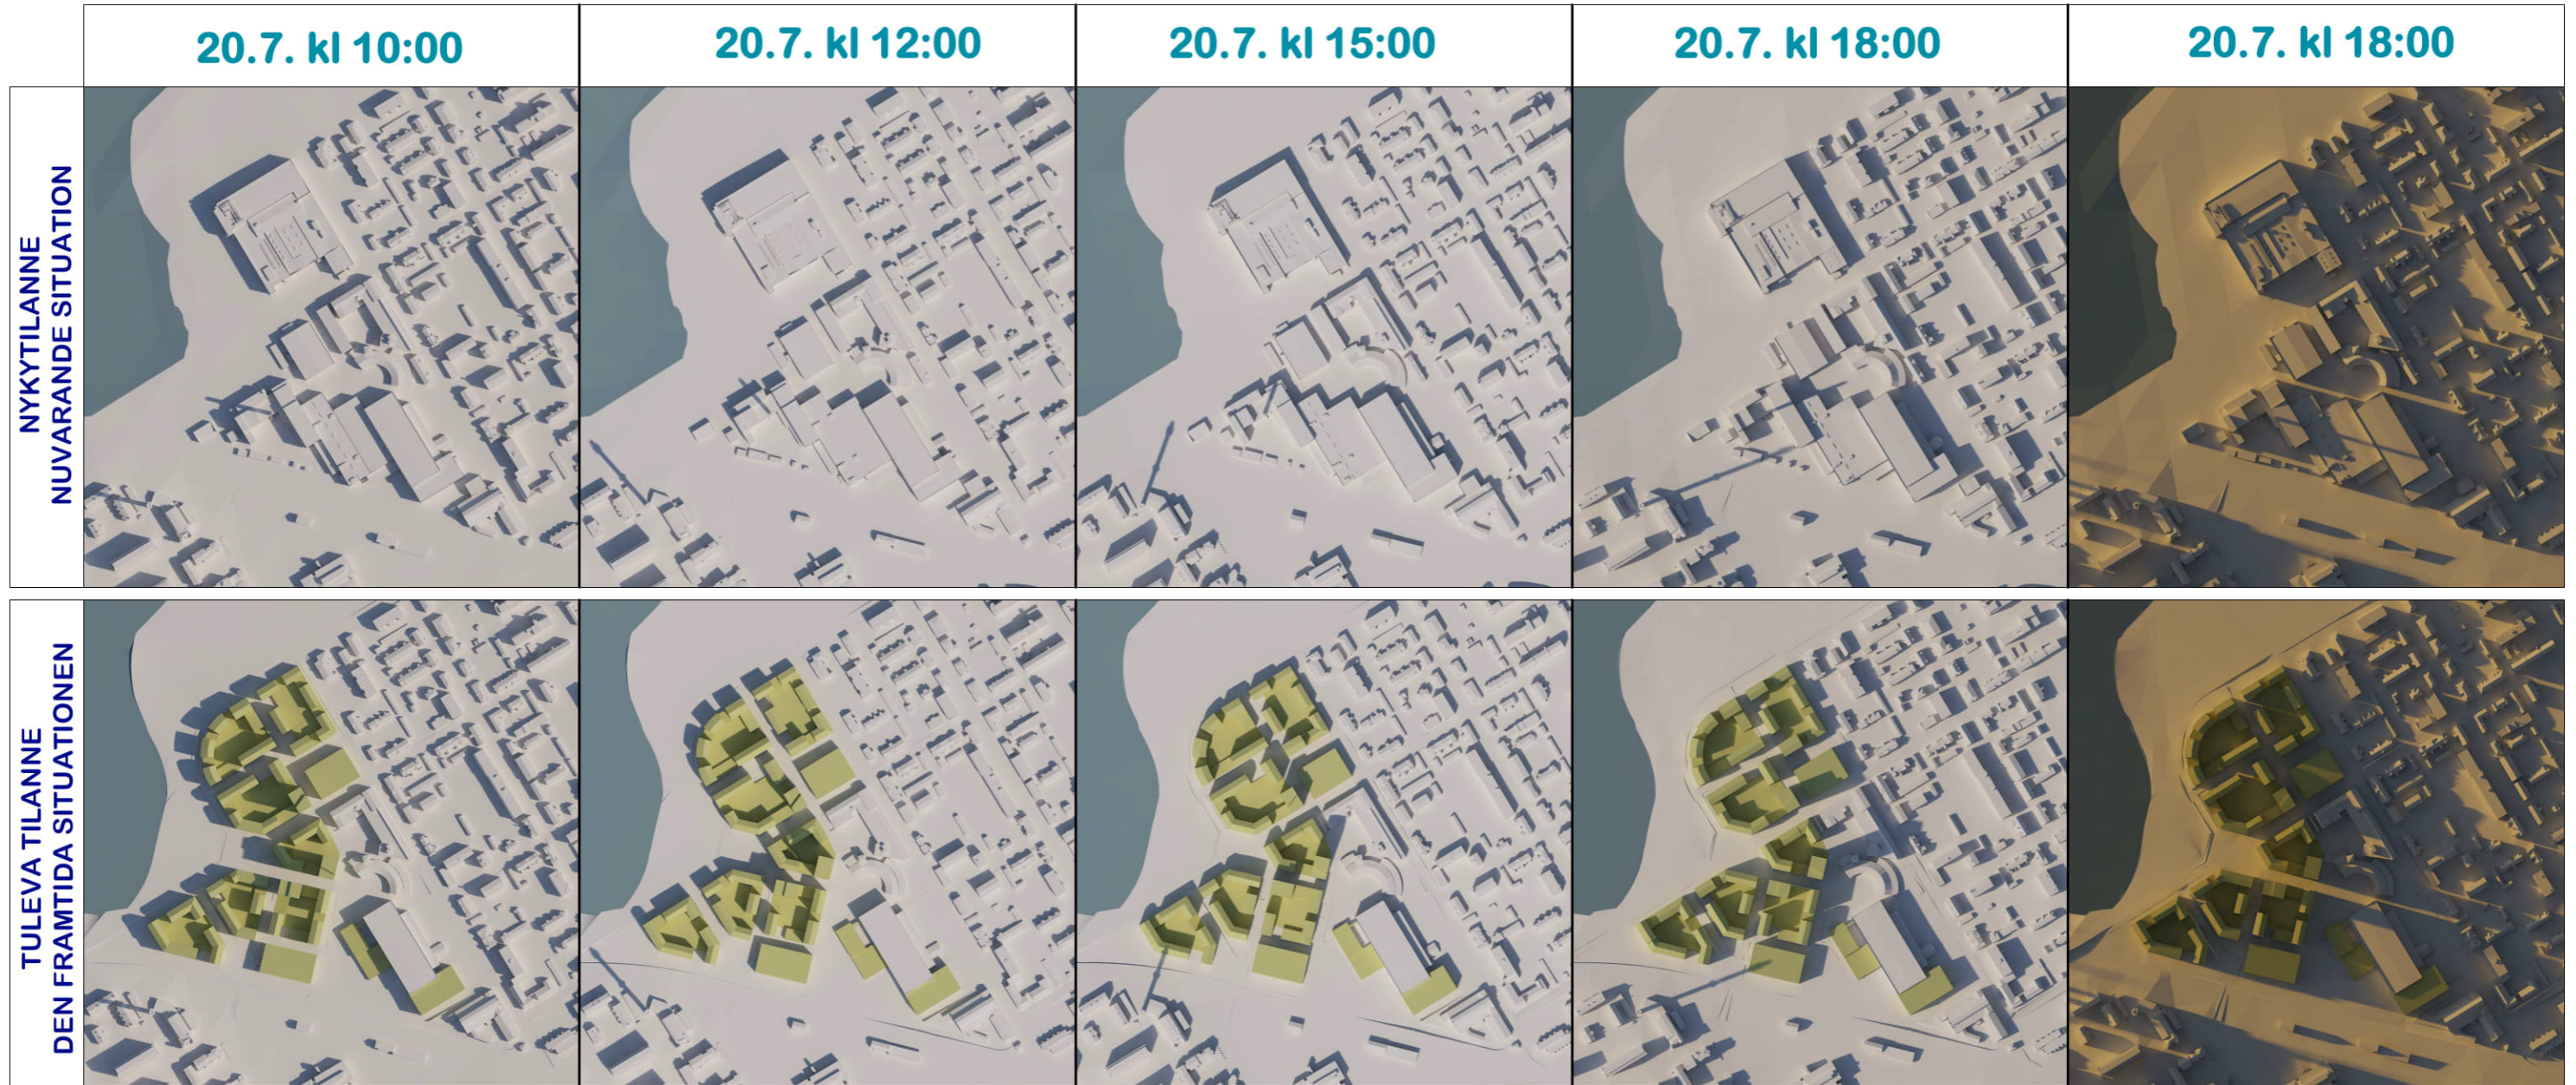

VARJOTARKASTELU, KESÄ 20.7. SKUGGUTREDNING, SOMMAR 20.7.