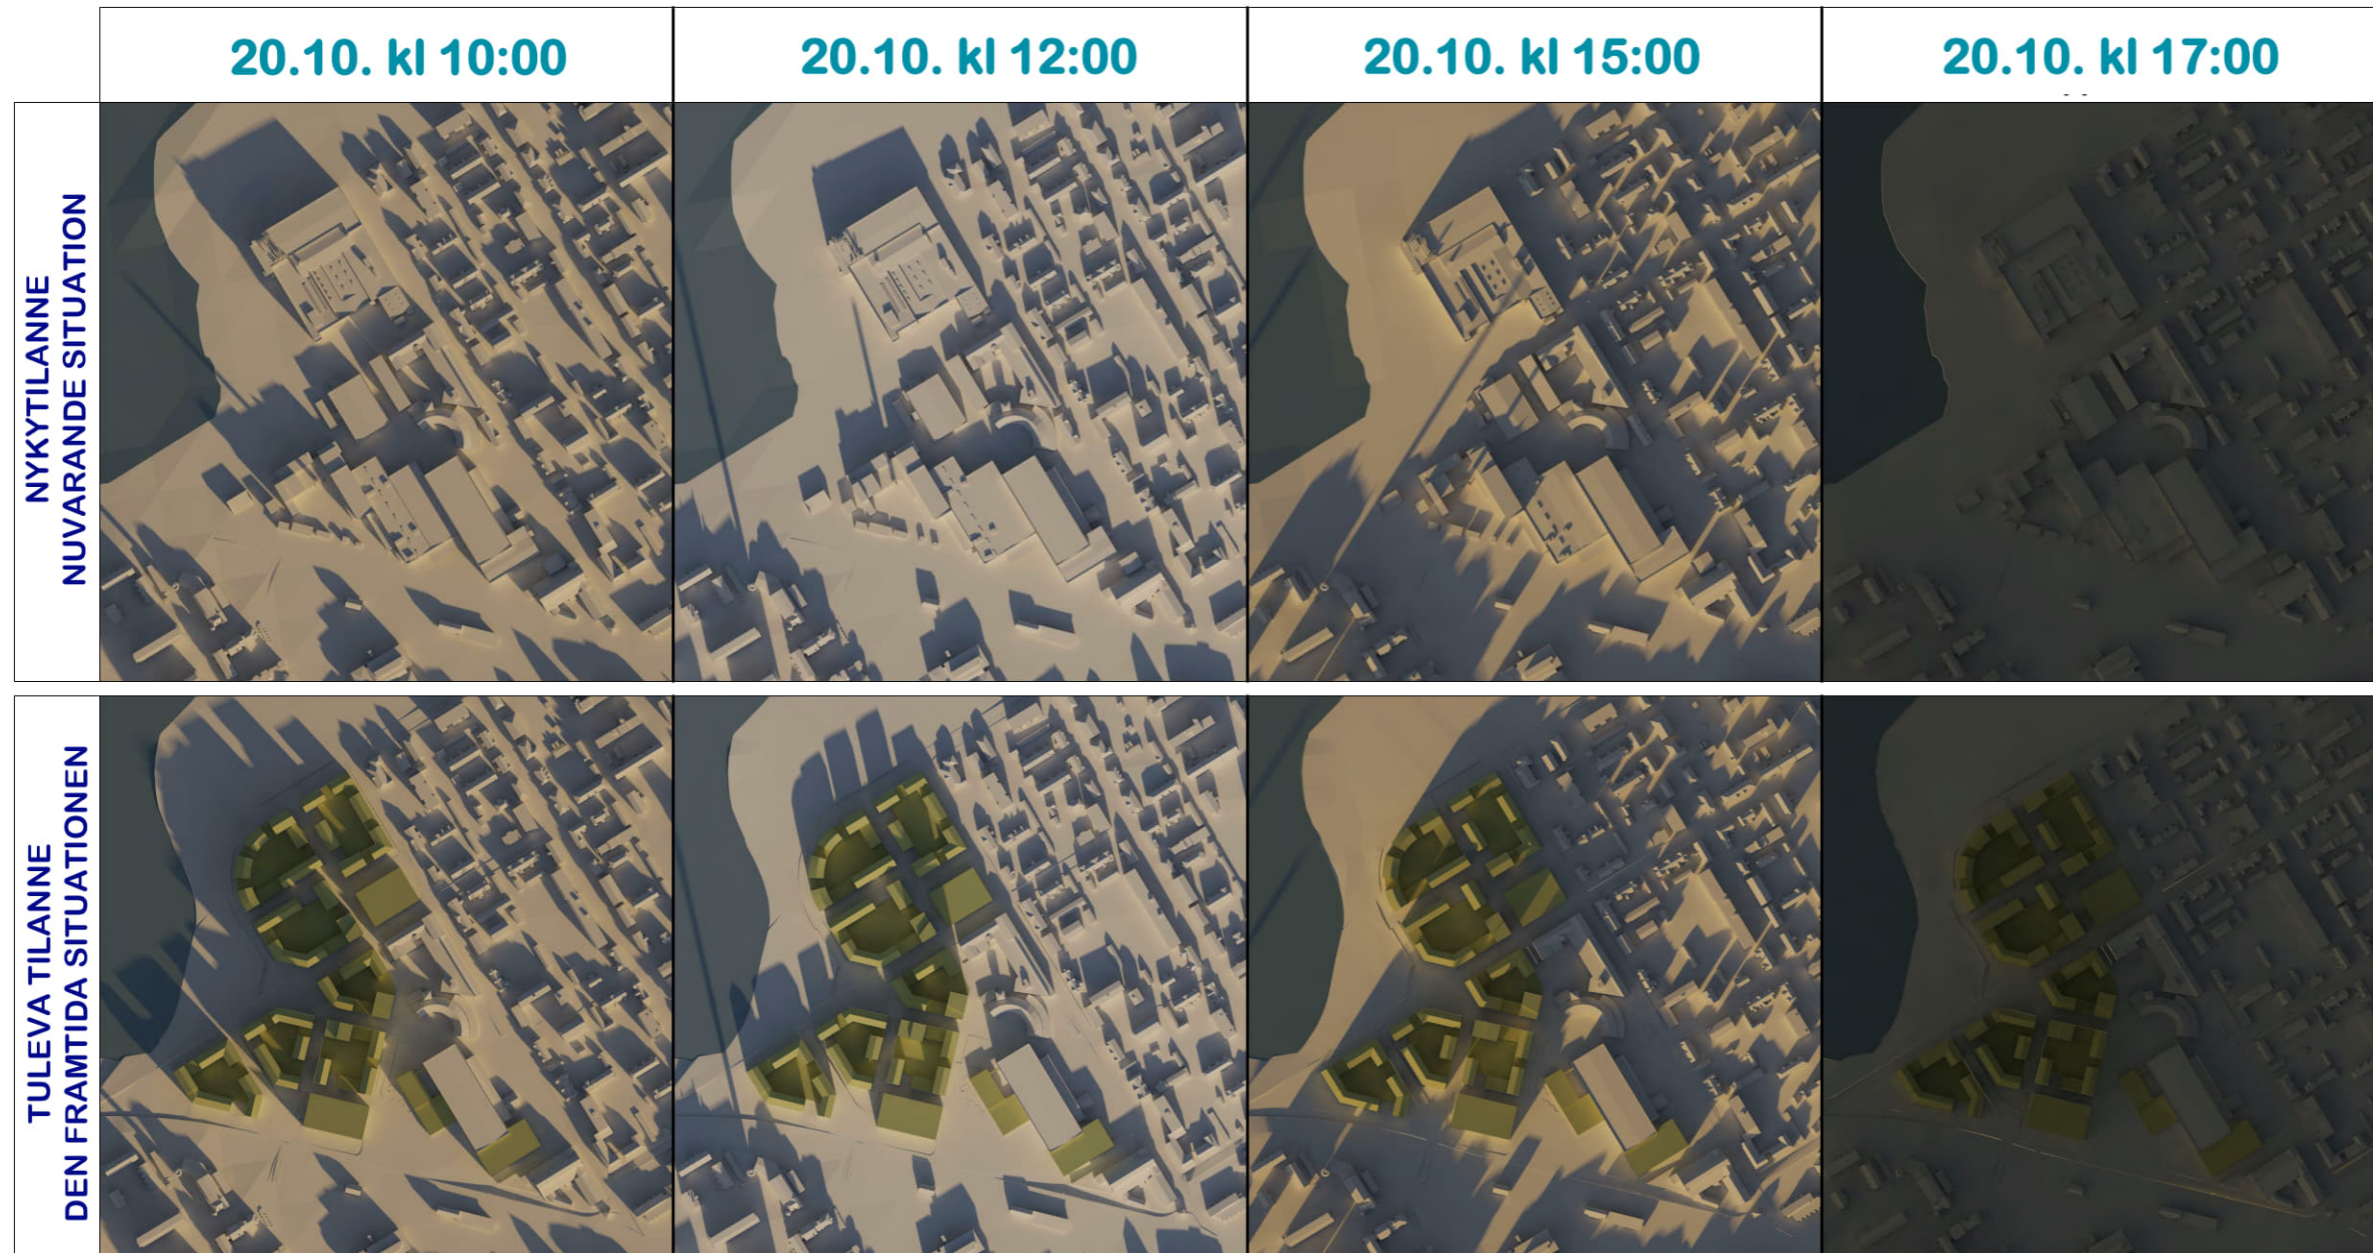

**NYKYTILANNE**  
**NUVARANDE SITUATION**

**TULEVA TILANNE**  
**DEN FRAMTIDA SITUATIONEN**

**VARJOTARKASTELU, KESÄ 20.7. KLO 21.00**  
**SKUGGUTREDNING, SOMMAR 20.7. KL. 21.00**

**VARJOTARKASTELU, SYKSY 20.10.  
SKUGGUTREDNING, HÖST 20.10.**