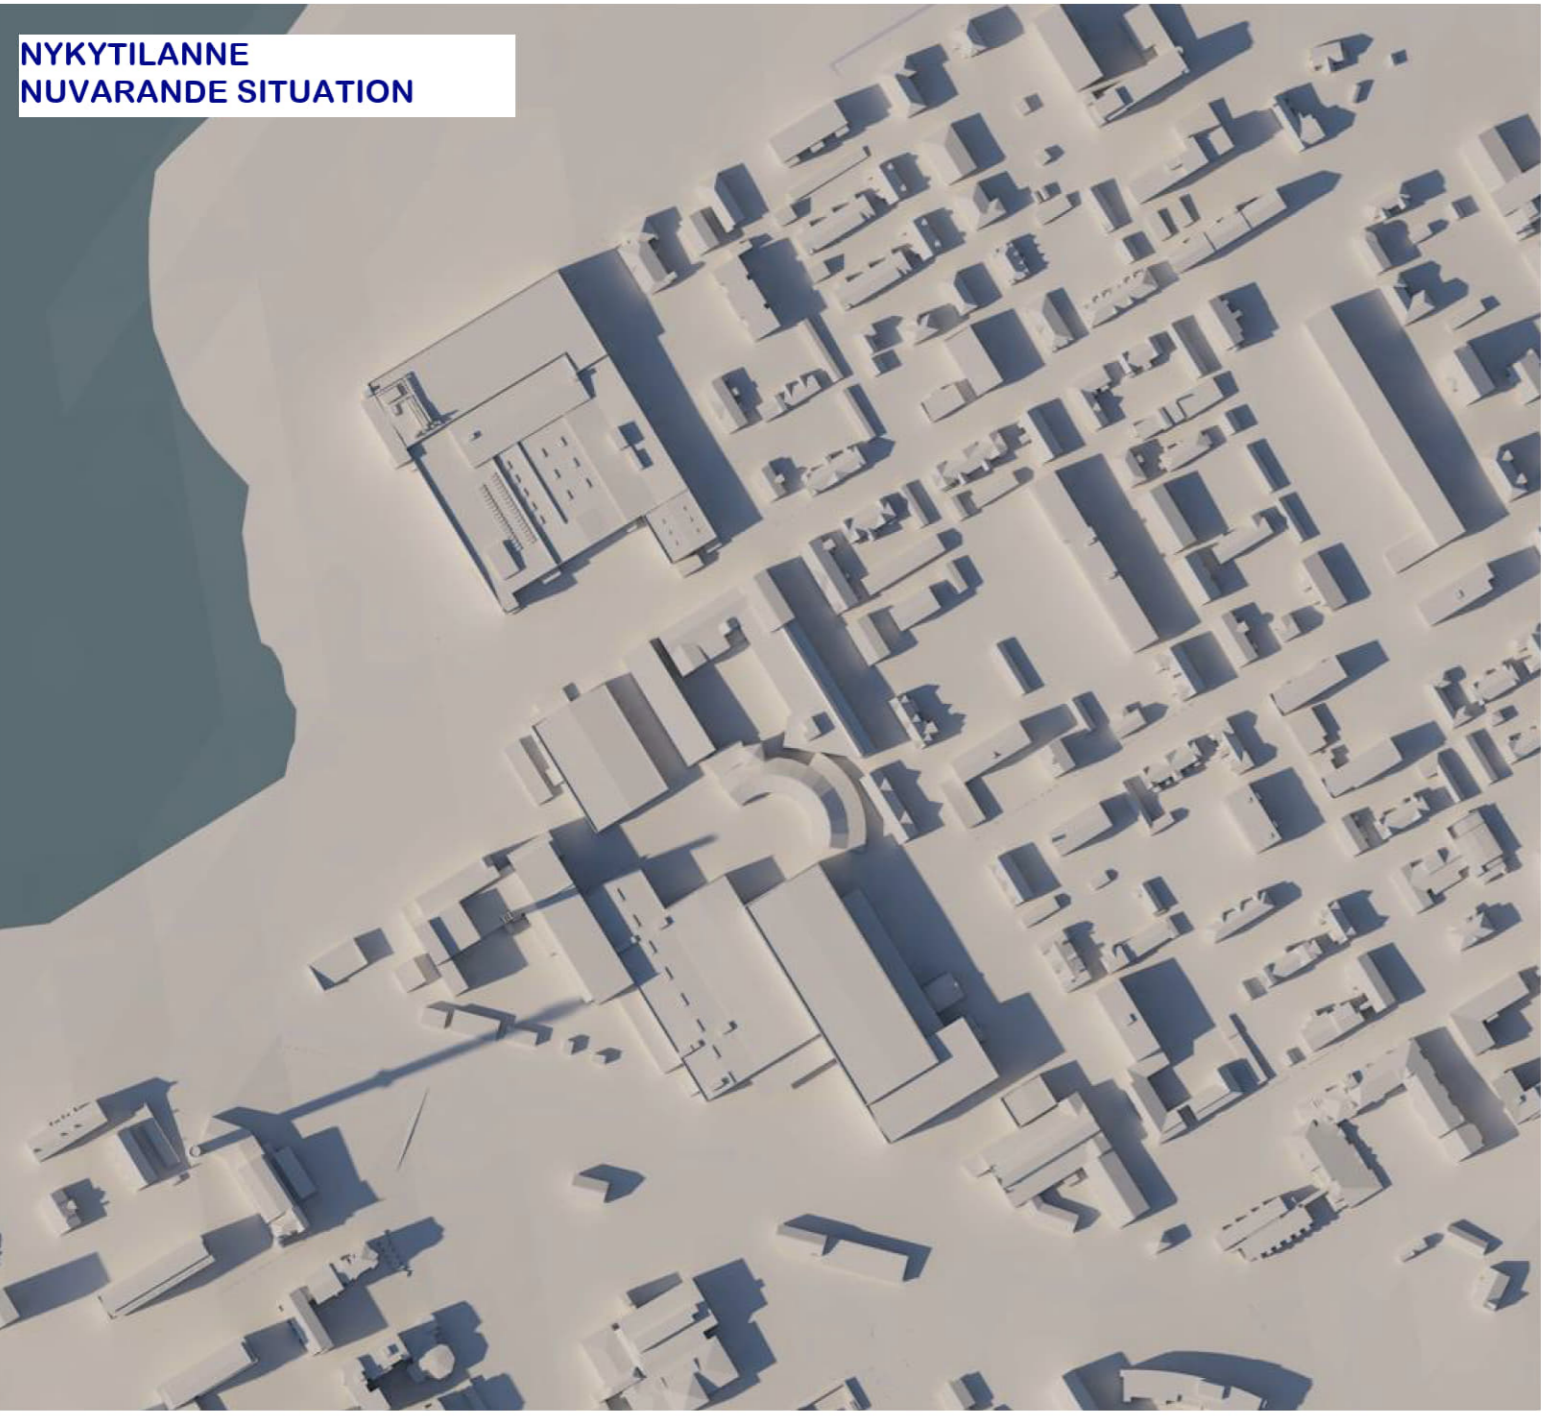

TULEVA TILANNE
DEN FRAMTIDA SITUATIONEN

VARJOTARKASTELU, KESÄ 20.7. KLO 18.00
SKUGGUTREDNING, SOMMAR 20.7. KL. 18.00

NYKYTILANNE
NUVARANDE SITUATION