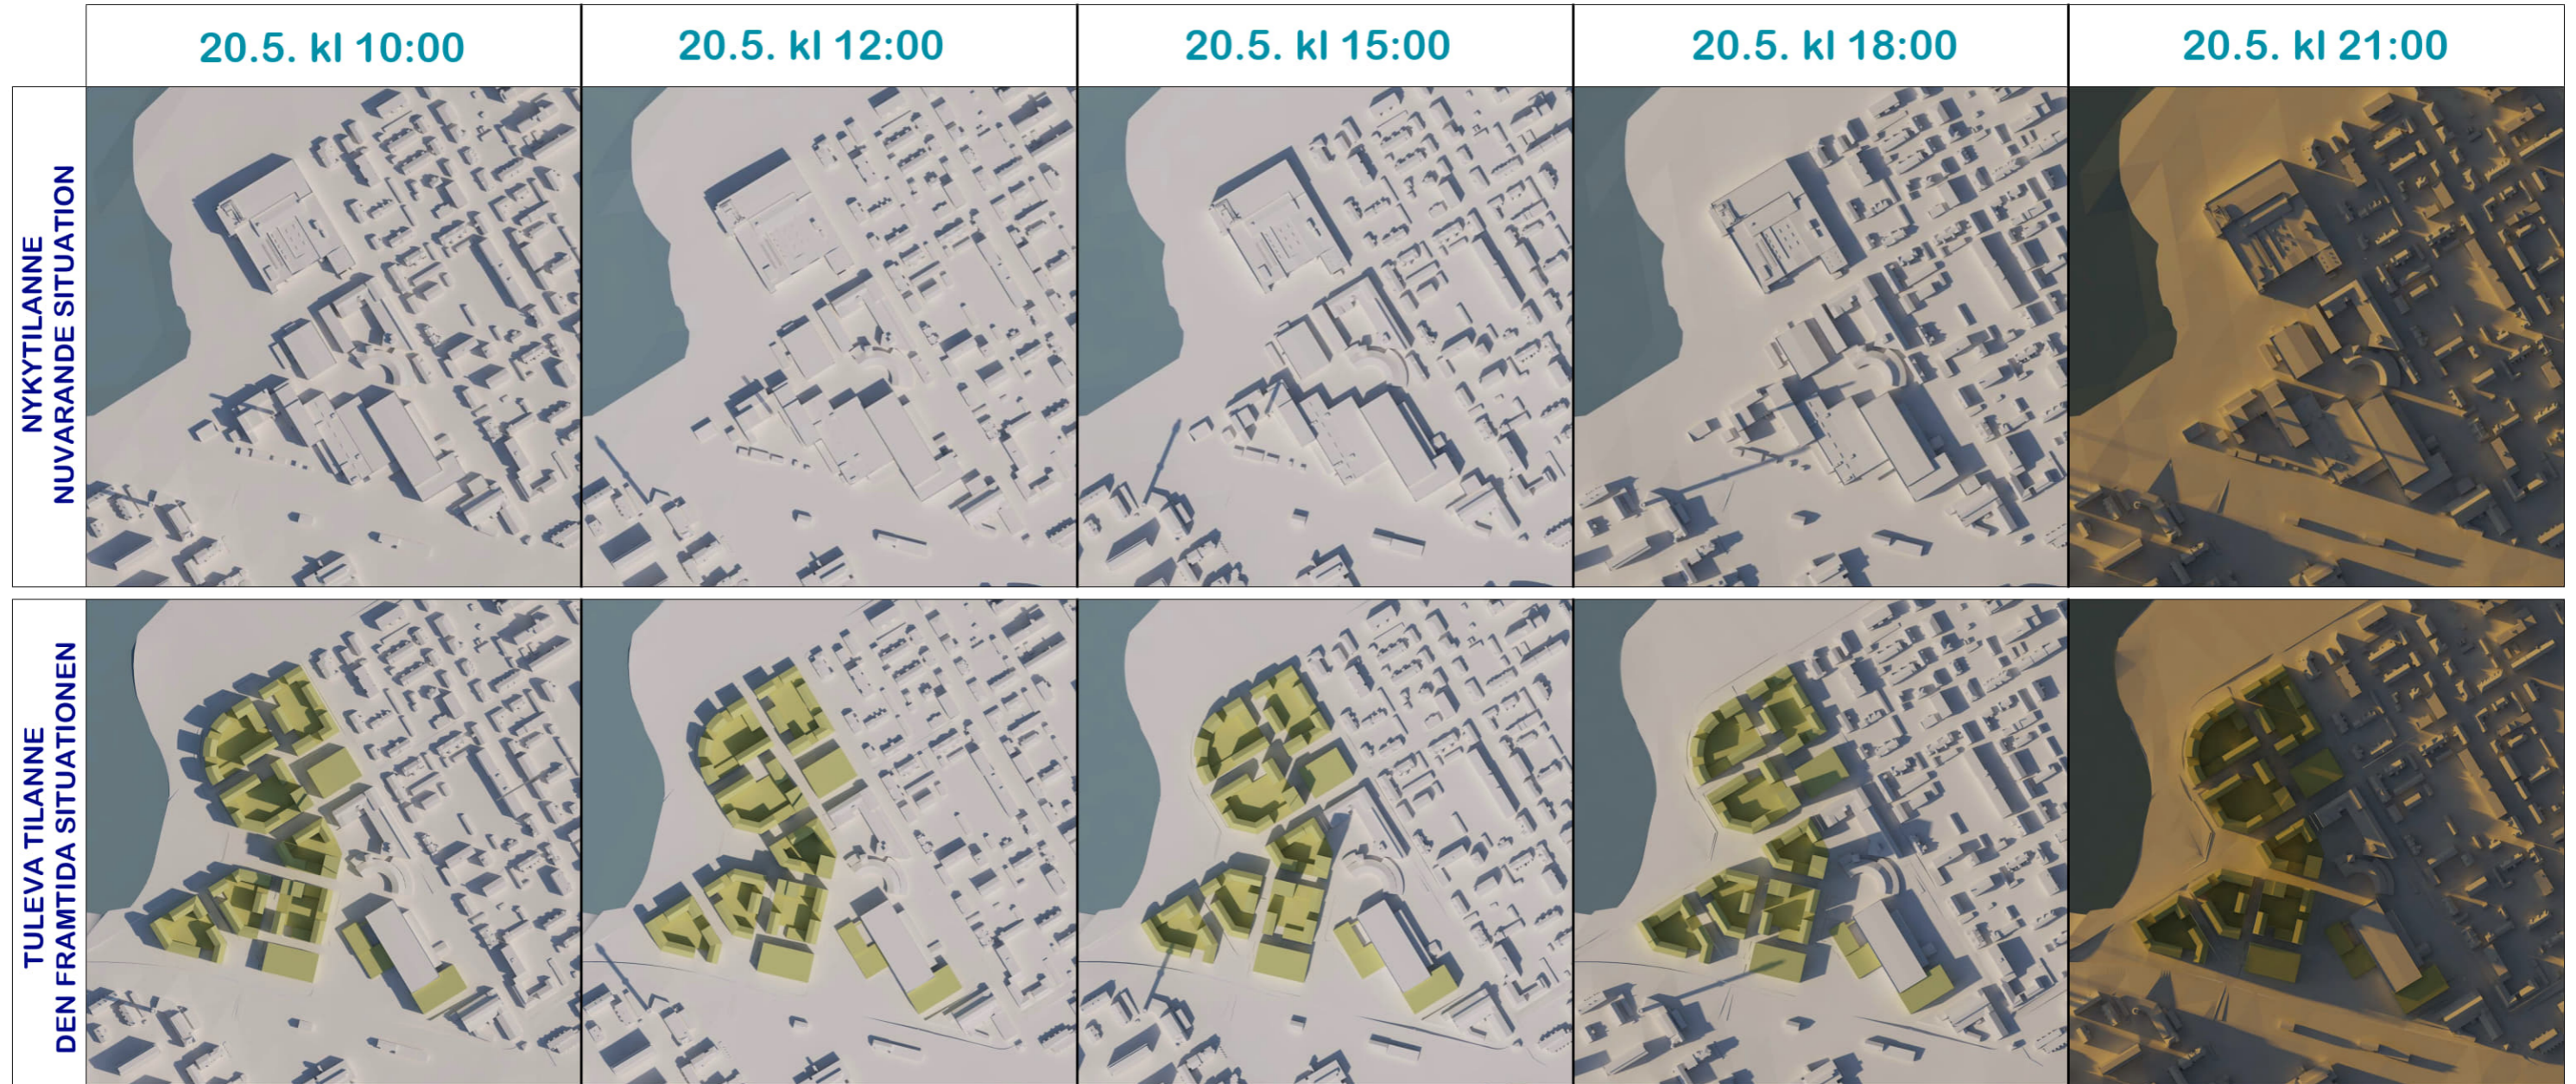

VARJOTARKASTELU, KEVÄT 20.5.
SKUGGUTREDNING, VÅR 20.5.