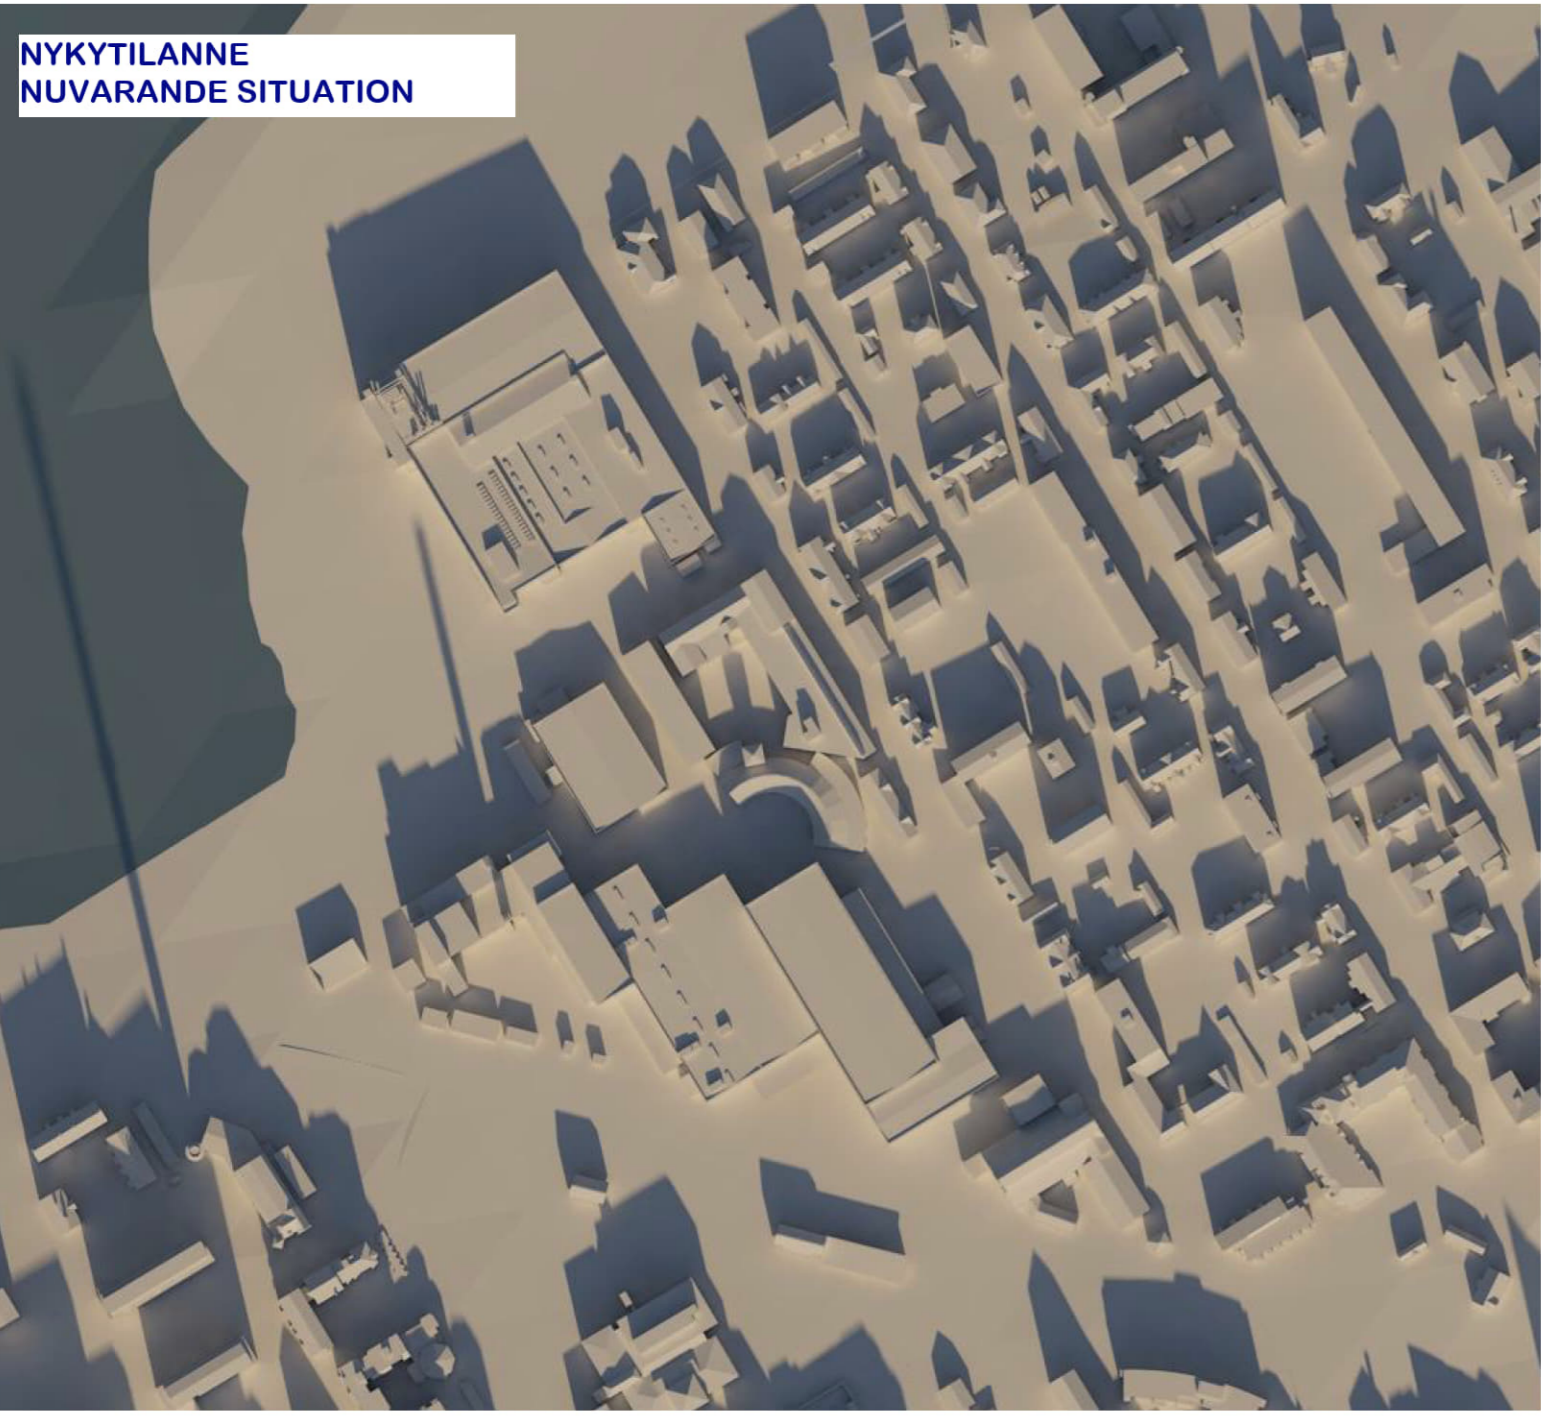

VARJOTARKASTELU, SYKSY 20.10. KLO 12.00
SKUGGUTREDNING, HÖST 20.10. KL. 12.00