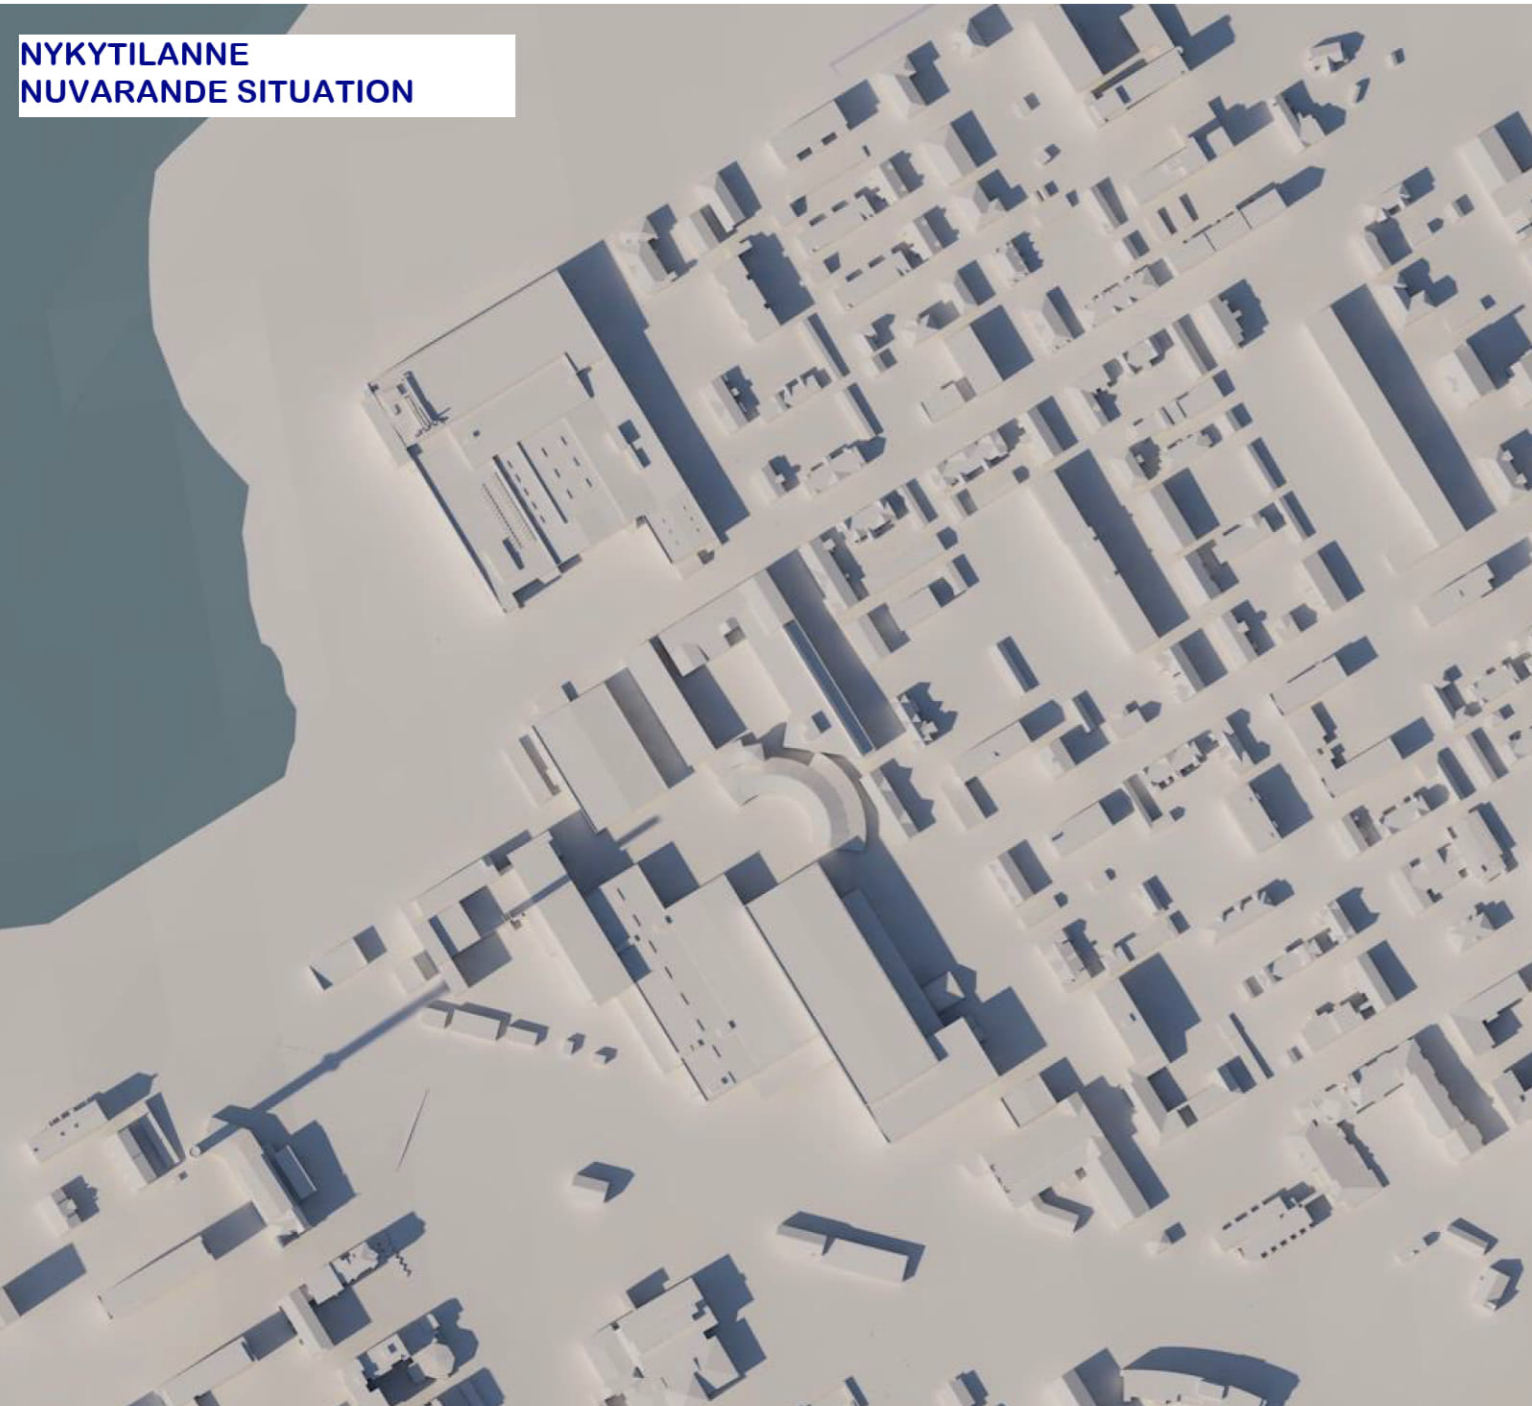

VARJOTARKASTELU, KEVÄT 20.5. KLO 17.00
SKUGGUTREDNING, VÅR 20.5. KL. 17.00