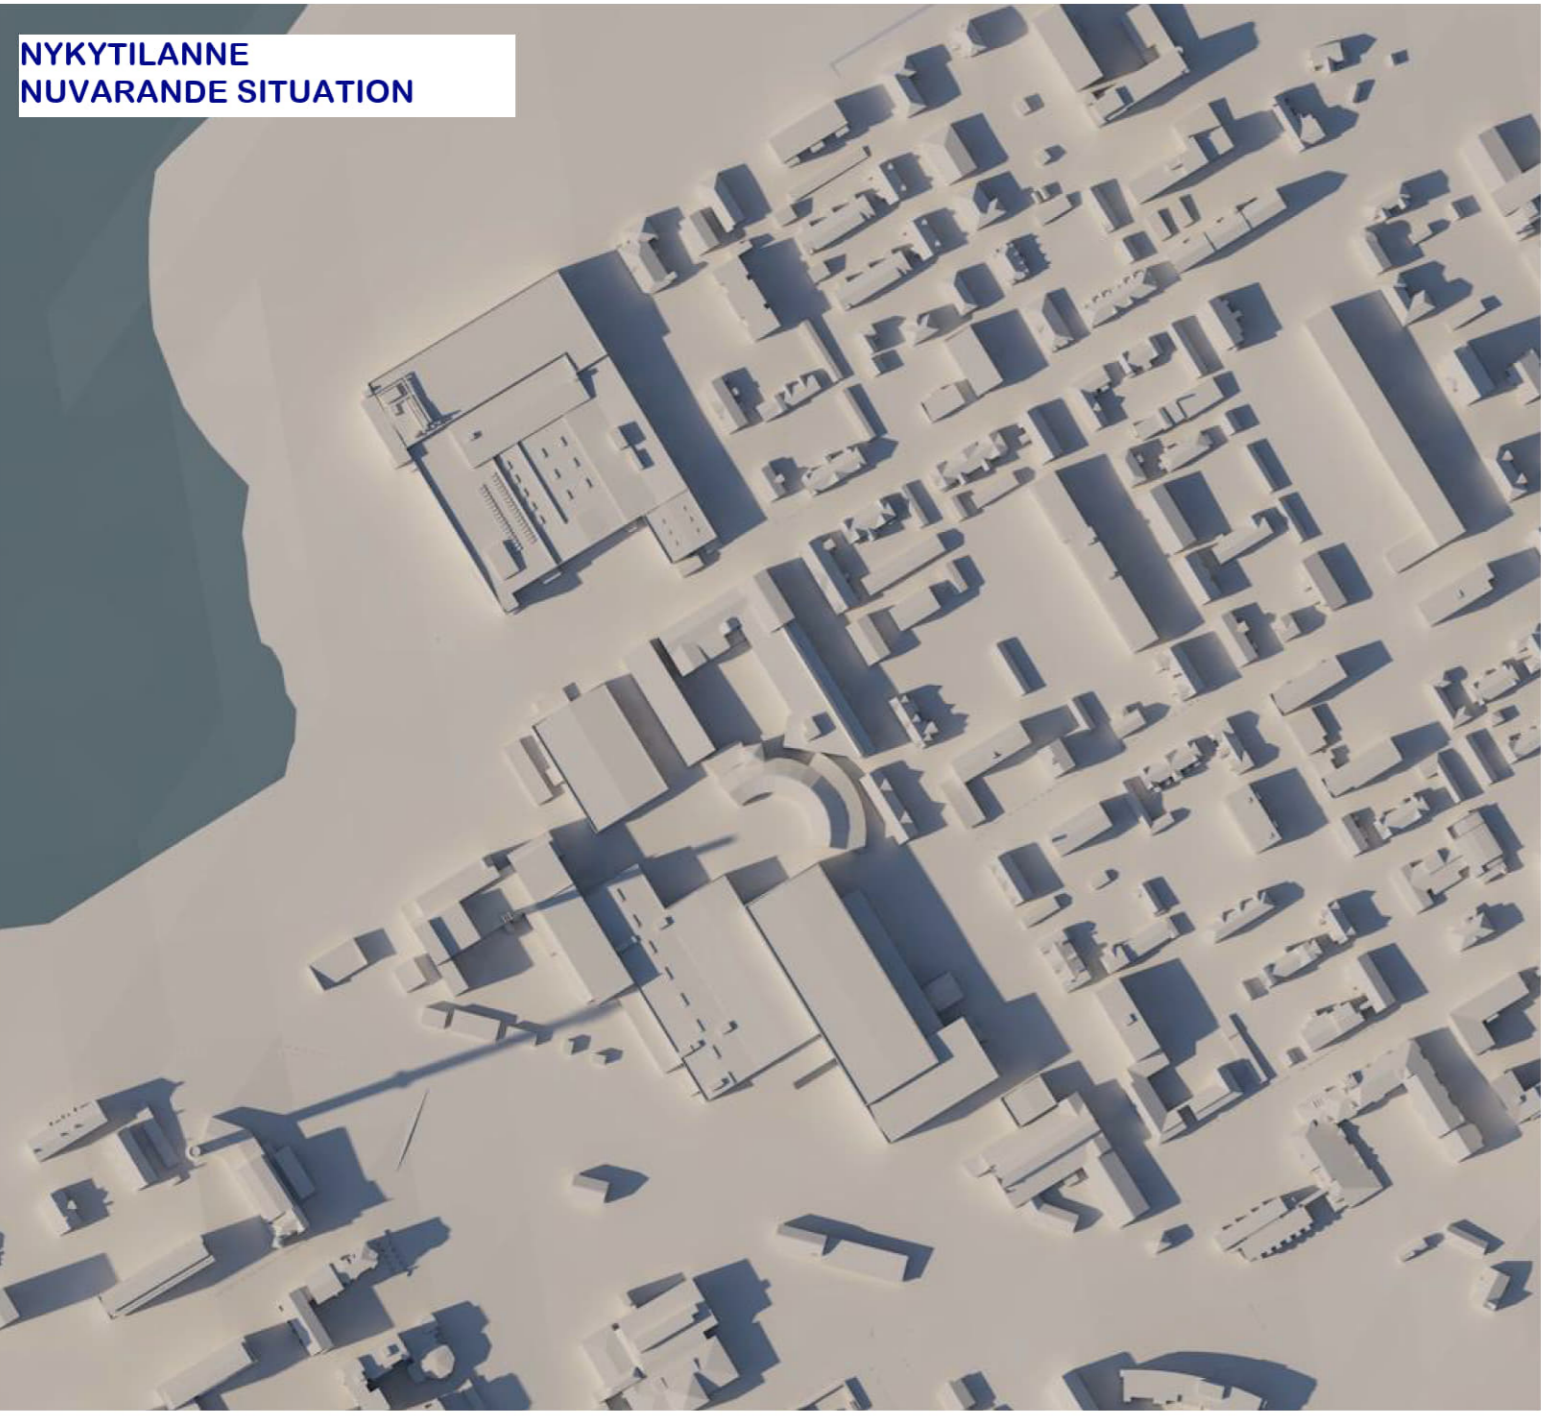

**NYKYTILANNE**  
**NUVARANDE SITUATION**

**TULEVA TILANNE**  
**DEN FRAMTIDA SITUATIONEN**

**VARJOTARKASTELU, KEVÄT 20.5. KLO 17.00**  
**SKUGGUTREDNING, VÅR 20.5. KL. 17.00**

**VARJOTARKASTELU, KEVÄT 20.5. KLO 18.00**  
**SKUGGUTREDNING, VÅR 20.5. KL. 18.00**