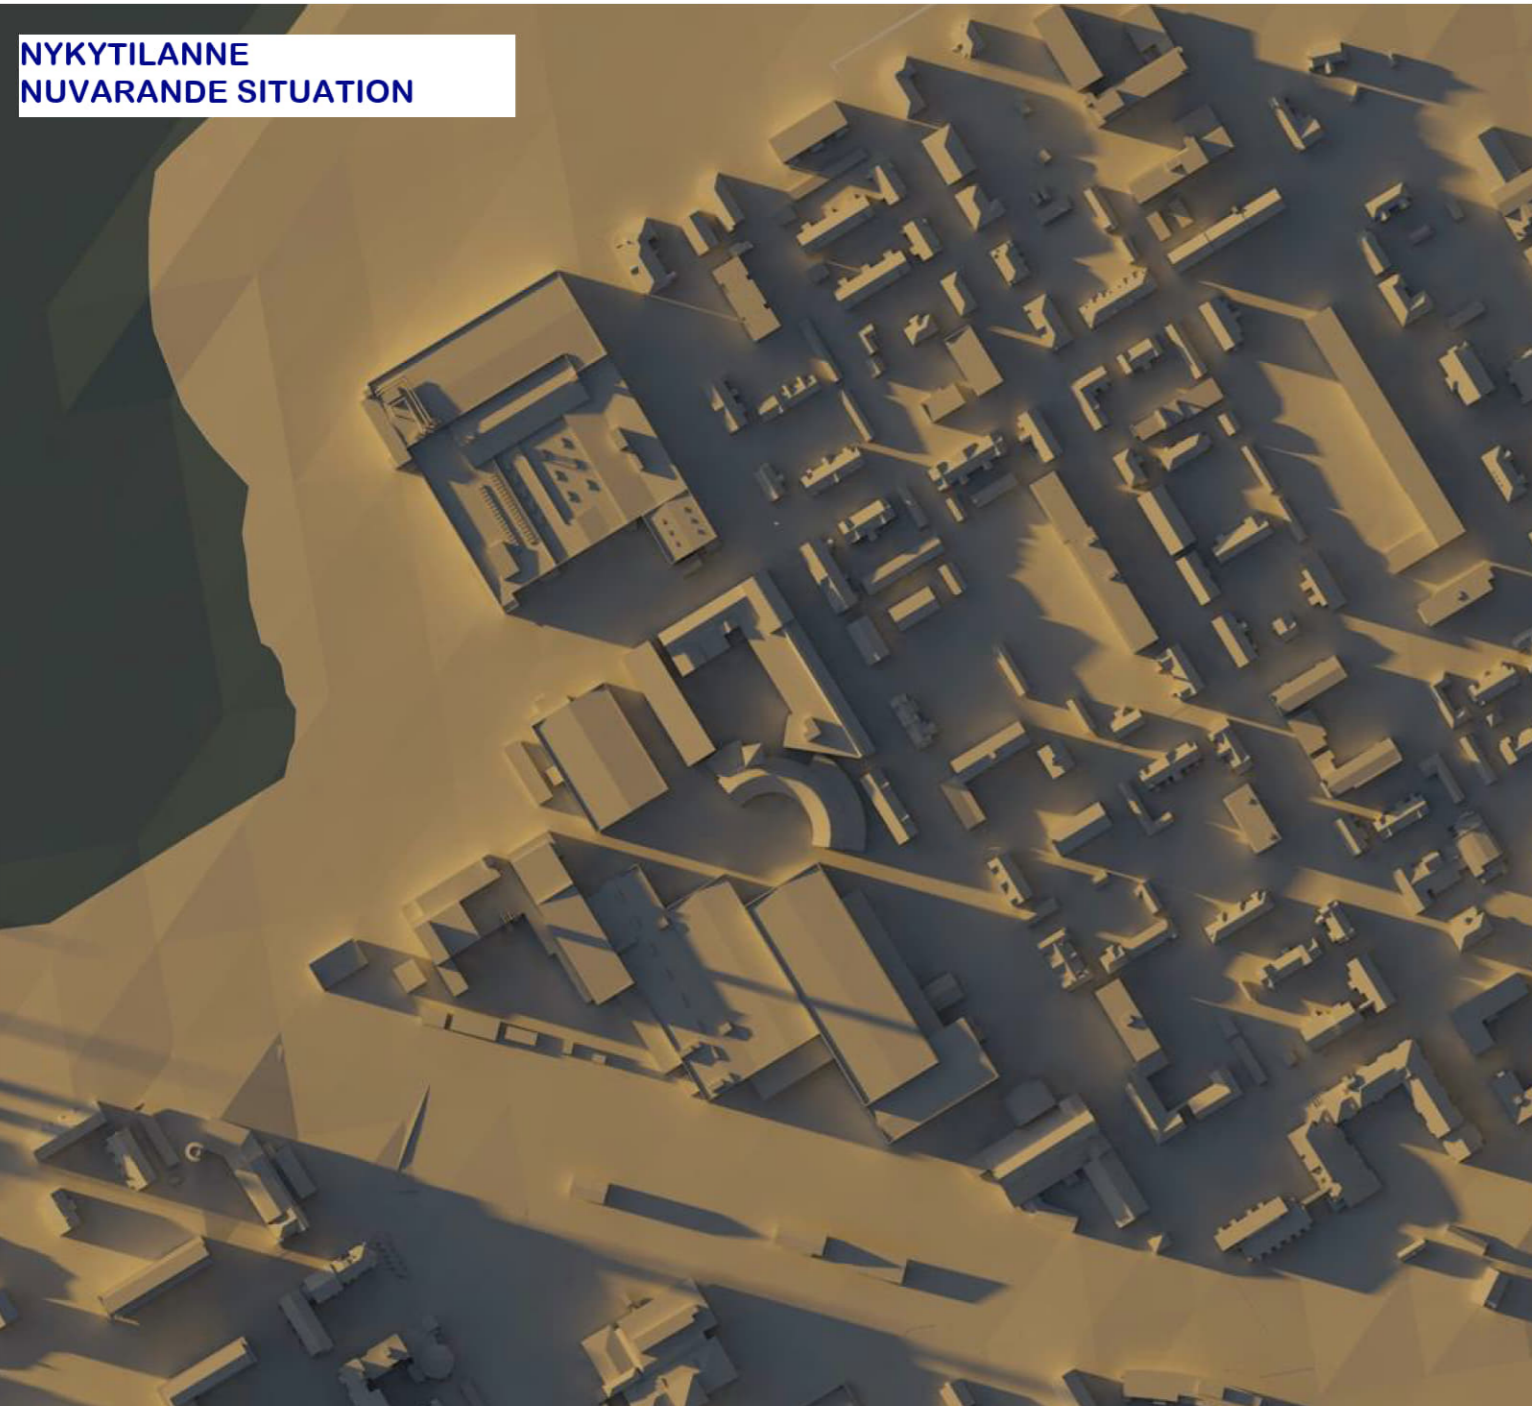

VARJOTARKASTELU, KESÄ 20.7. KLO 21.00
SKUGGUTREDNING, SOMMAR 20.7. KL. 21.00