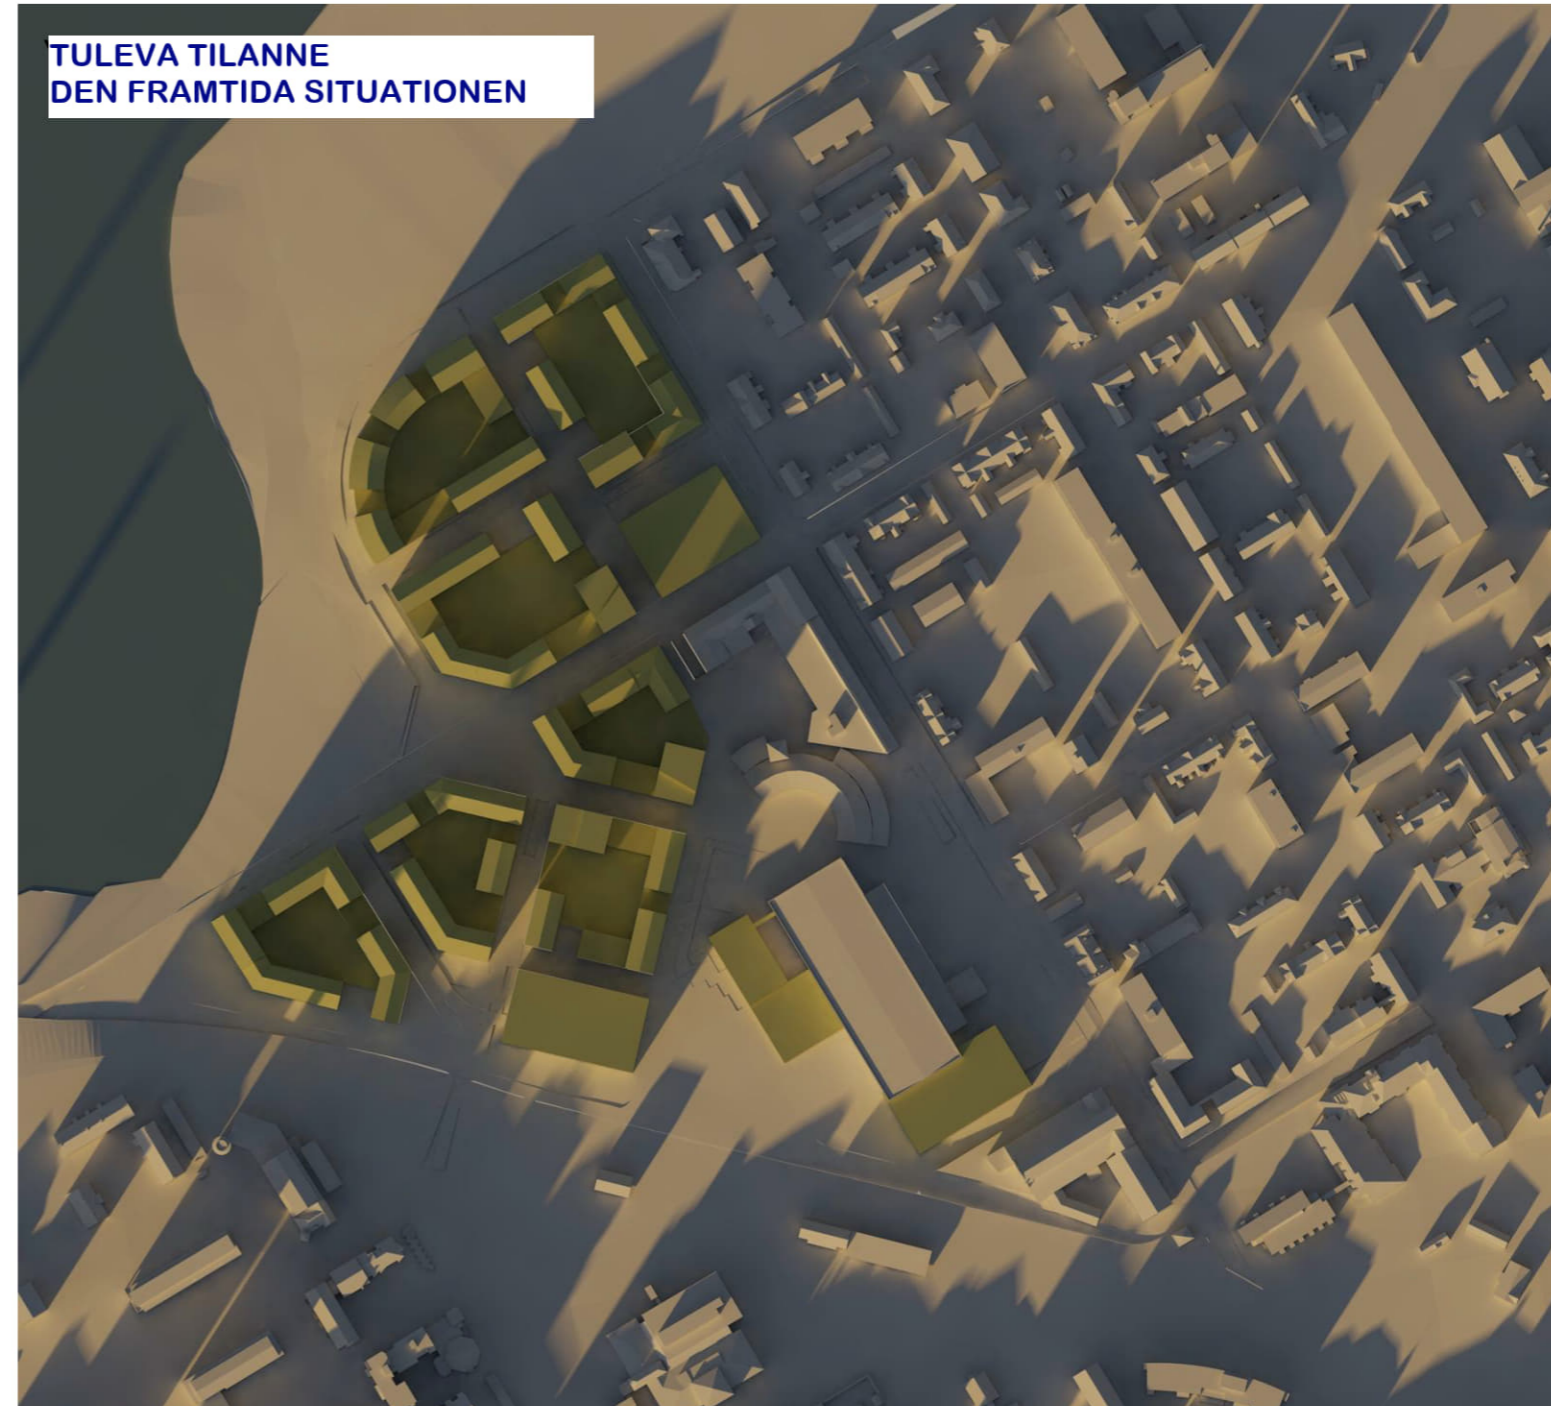

VARJOTARKASTELU, SYKSY 20.10. KLO 15.00
SKUGGUTREDNING, HÖST 20.10. KL. 15.00