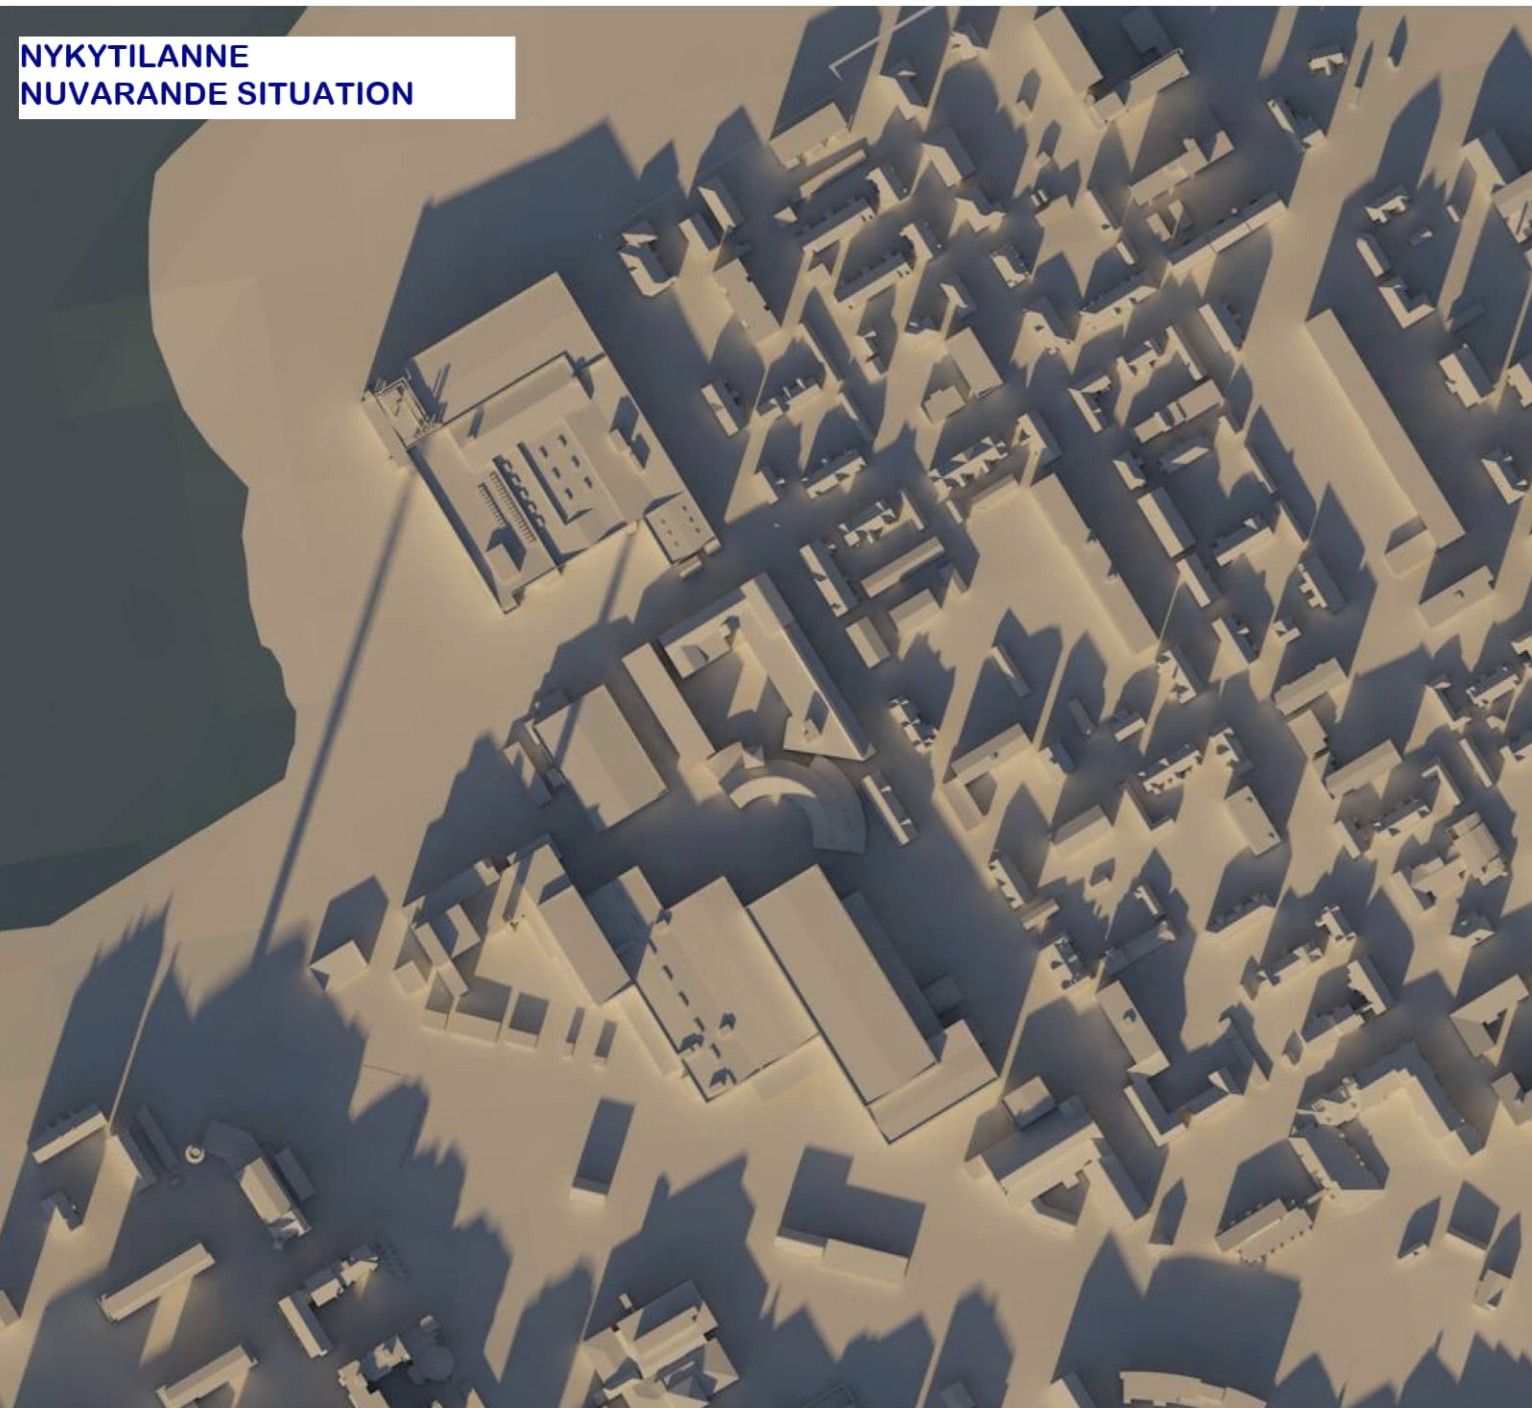

VARJOTARKASTELU, SYKSY 20.10. KLO 14.00
SKUGGUTREDNING, HÖST 20.10. KL. 14.00