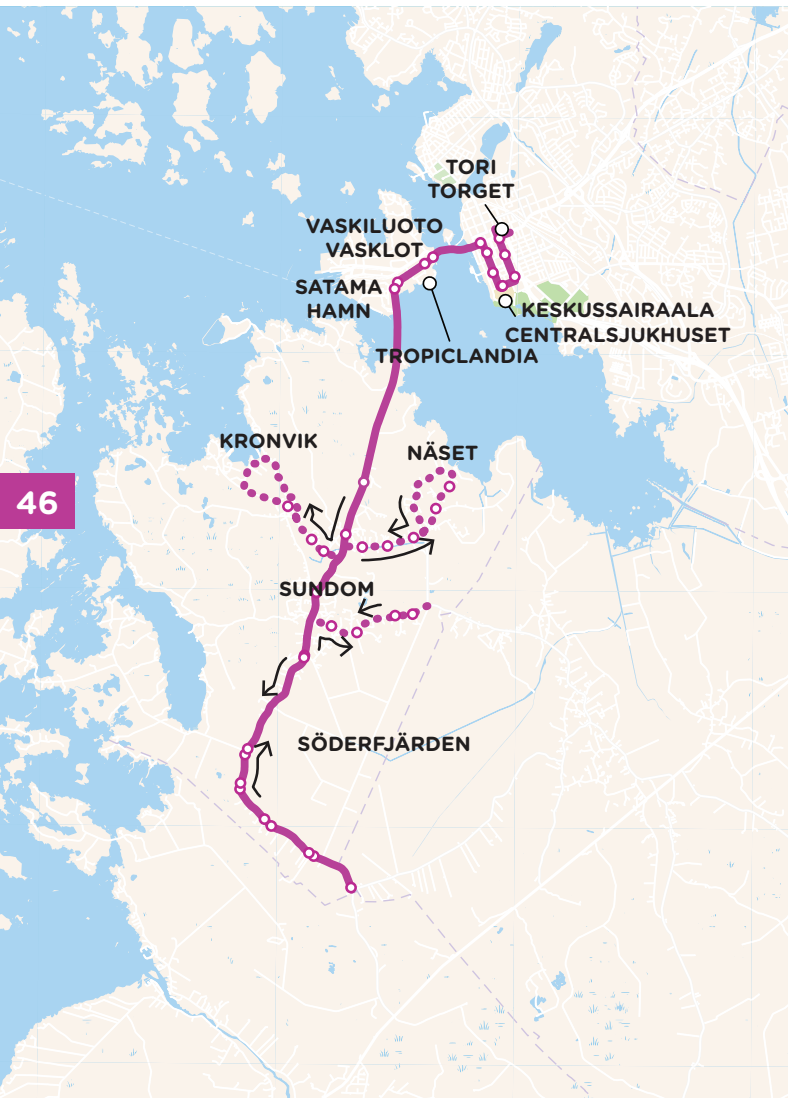

21

Vaasa › Sundom

Vaasa › Sundom

MAANANTAI - PERJANTAI • MÅNDAG - FREDAG

TORI TORGET	KESKUS-SAIRAALA CENTRAL-SJUKHUSET	NÄSET	KRONVIK	SUNDOM	SÖDER-FJÄRDEN
7:50	7:55			8:15	
8:40	8:45			9:05	T
9:30	9:35	T	T	9:55	T
12:30	12:35	T	T	12:55	T
13:30	13:35	T	T	13:55	T
14:30	14:35	T	T	14:55	T
15:30	15:35	T	T	15:55	T
16:30	16:35	T	T	16:55	T

Tori 2 › Raastuvankatu › Hietalahdenkatu › Koulukatu › Moottorikatu › Myrgrunditie › (Näset T) › (Kronvik T) › Sundomintie / Pohjoismäki › (Söderfjärden T)

Torg 2 › Rådhusgatan › Sandviksgatan › Skolhusgatan › Motogatan › Myrgrundsvägen › (Näset T) › (Kronvik T) › Sundomvägen / Norrbacken › (Söderfjärden T)

MAANANTAI - PERJANTAI • MÅNDAG - FREDAG

SÖDER-FJÄRDEN	SUNDOM	KRONVIK	NÄSET	KESKUS-SAIRAALA CENTRAL-SJUKHUSET	KESKUSTA CENTRUM
	7:20	T	T	7:35	7:45
T	8:15	T	T	8:30	8:40
T	9:05	T	T	9:20	9:30
T	9:55	T	T	10:10	10:20
T	13:00	T	T	13:15	13:25
T	14:00	T	T	14:15	14:25
T	15:00	T	T	15:15	15:25
T	16:00	T	T	16:15	16:25
T	17:00	T	T	17:15	17:25