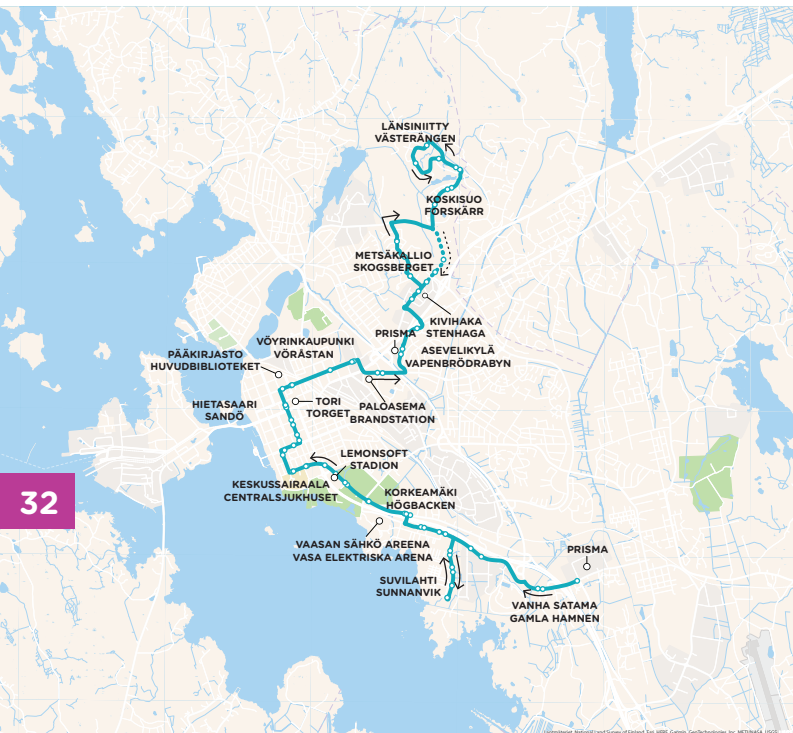

7
7k

Liisanlehto › Keskusta ›
Länsiniitty

Liselund › Centrum ›
Västerängen

MAANANTAI - PERJANTAI • MÅNDAG - FREDAG

LIISANLEHTO LISELUND	KESKUSTA CENTRUM	LÄNSINIITTY VÄSTERÄNGEN
6:30	6:45	7:05
7:30	7:45	8:05
8:30	8:45	9:05
9:30	9:45	10:05
10:30	10:45	11:05
11:30	11:45	12:05
12:30	12:45	13:05
13:30	13:45	14:05
14:30	14:45	15:05

LIISANLEHTO LISELUND	KESKUSTA CENTRUM	LÄNSINIITTY VÄSTERÄNGEN
15:30	15:45	16:05
16:30	16:45	17:05
17:30	17:45	18:05
18:30	18:45	19:05
19:30	19:45	20:05
20:30	20:45	21:05
21:30	21:45	22:05
22:30	22:45	23:05

7k

Linja 7k reitti: Katso kartta. Linje 7k rutt: Se kartan.

LAUANTAI • LÖRDAG

LIISANLEHTO LISELUND	KESKUSTA CENTRUM	LÄNSINIITTY VÄSTERÄNGEN
6:20	6:35	6:55
7:30	7:45	8:05
8:30	8:45	9:05
9:30	9:45	10:05
10:30	10:45	11:05
11:30	11:45	12:05
12:30	12:45	13:05
13:30	13:45	14:05
14:30	14:45	15:05

LIISANLEHTO LISELUND	KESKUSTA CENTRUM	LÄNSINIITTY VÄSTERÄNGEN
15:30	15:45	16:05
16:30	16:45	17:05
17:30	17:45	18:05
18:30	18:45	19:05
19:30	19:45	20:05
20:30	20:45	21:05
21:30	21:45	22:05
22:30	22:45	23:05

SUNNUNTAI • SÖNDAG

LIISANLEHTO LISELUND	KESKUSTA CENTRUM	LÄNSINIITTY VÄSTERÄNGEN
10:30	10:45	11:05
11:30	11:45	12:05
12:30	12:45	13:05
13:30	13:45	14:05
14:30	14:45	15:05
15:30	15:45	16:05

LIISANLEHTO LISELUND	KESKUSTA CENTRUM	LÄNSINIITTY VÄSTERÄNGEN
16:30	16:45	17:05
17:30	17:45	18:05
18:30	18:45	19:05
19:30	19:45	20:05
20:30	20:45	21:05
21:30	21:45	22:05

Kanavasillantie 1 › Kanavasillantie › Rinnakkaistie › Suvilahdentie › Rinnakkaistie › Hirventie › Rantamaantie › Hietalahdenkatu › Koulukatu › Korsholmanpuistikko › Raastuvankatu › **Raastuvankatu/Kauppakeskus Rewell 1** › Hietasaarenkatu › Konepajakatu › Meijerinkatu › Sepänkyläntie › Jukolantie › Viertolantie › Otsontie › Kivihaantie › Metsäkallionkatu › Pohjolankatu › Uusi Bölentie › Kaskimaantie › **Nuotiopiiri/Avotulenkujja**

Kanalbrovågen 1 › Kanalbrovågen › Parallellvågen › Sunnaviksvågen › Parallellvågen › Älgvågen › Strandlandsvågen › Sandviksgatan › Skolhusgatan › Korsholmsesplanaden › Rådhusgatan › **Rådhusgatan/Köpcenter Rewell 1** › Sandögatan › Verkstadsgatan › Mejerigatan › Smedsbyvågen › Jukolavågen › Viertolvågen › Otsovågen › Stenhagavågen › Skogsbergsgatan › Pohjolagatan › Nya Bölevågen › Svedjemarksvågen › **Lägereldringen/Brasgränd**