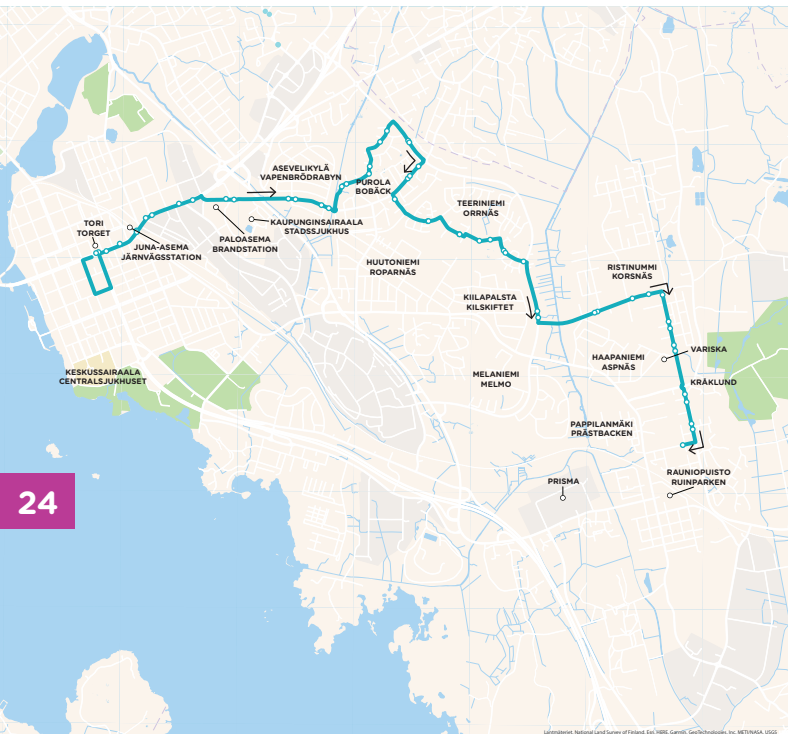

5

Kråklund › Keskusta

Kråklund › Centrum

22

Kråklundinkatu / Kuningattarenpolku B › Vanhan Vaasan katu › Kappelinmäentie › Välitie › Huuhkajankatu › Teeriniemenkatu › Haukankatu › Sepänkyliäntie › Välitie › Lystitie › Sepänkyliäntie › **Vaasanpuistikko/Tori 1**

LAUANTAI
LÖRDAG

KRÅKLUND	TORI TORGET
9:40	10:10
10:40	11:10
11:40	12:10
12:40	13:10
13:40	14:10
14:40	15:10
15:40	16:10
16:40	17:10
17:40	18:10
18:40	19:10
19:40	20:10
20:40	21:10

SUNNUNTAI
SÖNDAG

KRÅKLUND	TORI TORGET
12:40	13:10
13:40	14:10
15:40	16:10
16:40	17:10
17:40	18:10

23

5

Keskusta › Kråklund
Centrum › Kråklund

MAANANTAI - PERJANTAI • MÅNDAG - FREDAG

TORI TORGET	↕	KRÅKLUND
7:10		7:40
8:10		8:40
9:10		9:40
10:10		10:40
11:10		11:40
12:10		12:40
13:10		13:40
14:10		14:40

SUNNUNTAI
SÖNDAG

TORI TORGET	↕	KRÅKLUND
13:10		13:35
14:10		14:35
16:10		16:35
17:10		17:35
18:10		18:35

Tori 1 › Raastuvankatu › Kasarminkatu › **Vaasanpuistikko/Kauppahalli**
› Sepänkyläntie › Lystitie › Välitie › Sepänkyläntie › Haukankatu
› Teeriniemenkatu › Huuhkajankatu › Välitie › Kappelinmäentie › Vanhan
Vaasan katu › **Kråklundinkatu / Kuningattarenpolku B**