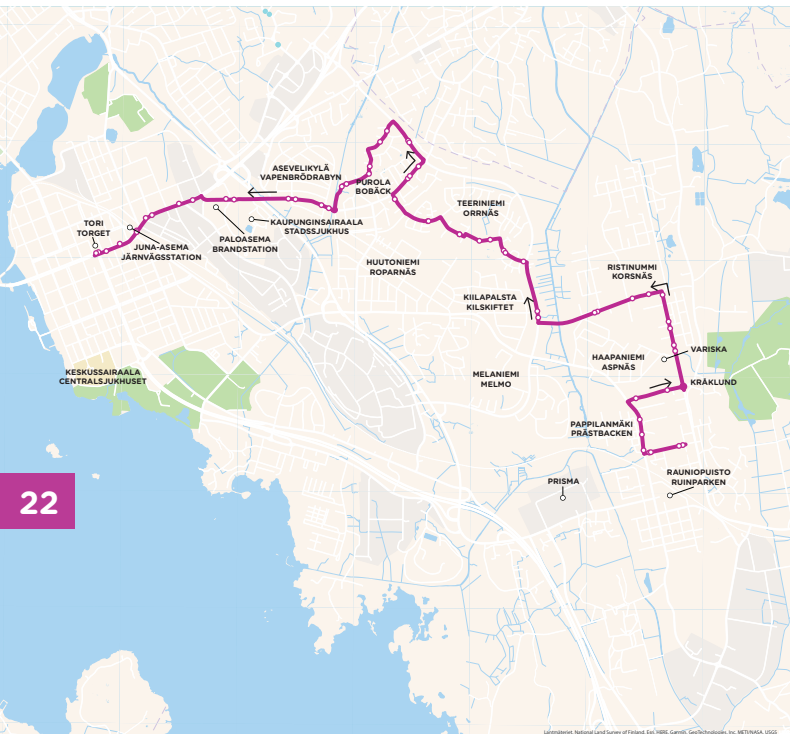

5

Kråklund › Keskusta

Kråklund › Centrum

22

Kråklundinkatu / Kuningattarenpolku B › Vanhan Vaasan katu › Kappelinmäentie › Välitie › Huuhkajankatu › Teeriniemenkatu › Haukankatu › Sepänkyliäntie › Välitie › Lystitie › Sepänkyliäntie › **Vaasanpuistikko/Tori 1**

Kråklundsgatan / Drottningstigen B › Gamla Vasa gatan › Kapellbacksvägen › Mellanvägen › Uvgatan › Örrnäsgatan › Hökgatan › Smedsbyvägen › **Vasaesplanaden/Torg 1**

MAANANTAI - PERJANTAI • MÅNDAG - FREDAG

KRÅKLUND	TORI TORGET
5:55	6:25
6:40	7:10
7:40	8:10
8:40	9:10
9:40	10:10
10:40	11:10
11:40	12:10
12:40	13:10

KRÅKLUND	TORI TORGET
13:40	14:10
14:40	15:10
15:40	16:10
16:40	17:10
17:40	18:10
18:40	19:10
19:40	20:10
20:40	21:10

SUNNUNTAI
SÖNDAG

TORI TORGET	↕	KRÅKLUND
13:10		13:35
14:10		14:35
16:10		16:35
17:10		17:35
18:10		18:35

Tori 1 › Raastuvankatu › Kasarminkatu › **Vaasanpuistikko/Kauppahalli**
› Sepänkyläntie › Lystitie › Välitie › Sepänkyläntie › Haukankatu
› Teeriniemenkatu › Huuhkajankatu › Välitie › Kappelinmäentie › Vanhan
Vaasan katu › **Kråklundinkatu / Kuningattarenpolku B**