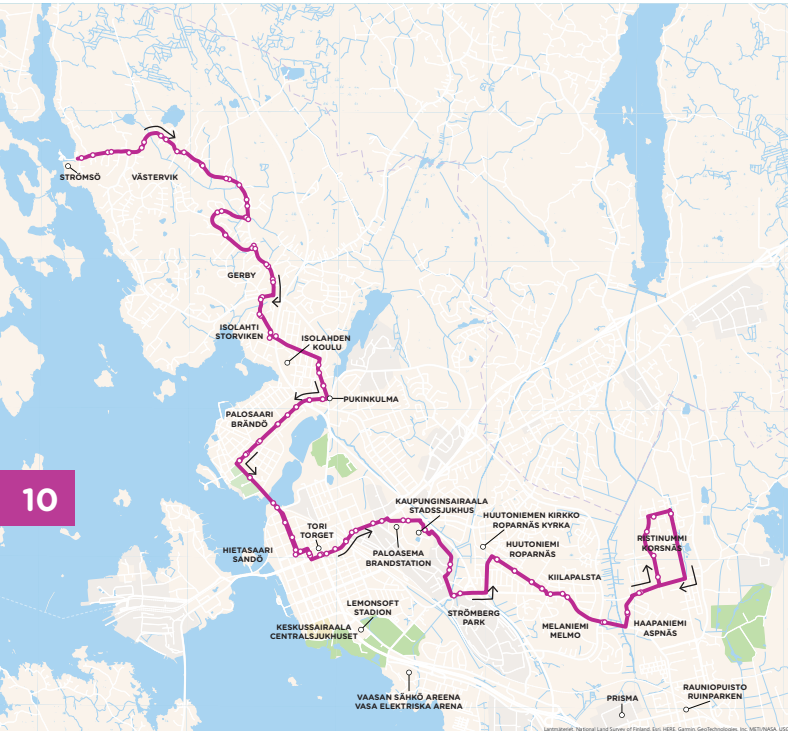

2

Västervik ranta › Keskusta › Ristinummi

Västervik strand › Centrum › Korsnäståget

10

Västervikintie/Ranta › Västervikintie › Kortelaaksontie › Västervikintie › Perhostie › Nummikatu › Gerbyntie › Palosaarentie › Wolffintie › Kirkkopuistikko › **Raastuvankatu/Kaupungintalo 2** › Vaasanpuistikko › Sepänkyläntie › Tammikaivontie › Päätterveysasema › Tammikaivontie › Silmukkatie › Huutoniementie › Keskuskatu › Kuninkaantie › Huutoniementie › Radiotie › Kappelinmäentie › Erämiehenkatu › **Emännänkatu** › **Vanhan Vaasan katu/Emännänkatu A**

Västerviksvägen/Strand › Västerviksvägen › Frängsdalsvägen › Västerviksvägen › Fjärilsvägen › Mogatan › Gerbyvägen › Brändövägen › Wolffskavägen › Kyrkoeshplanaden › **Rådhusgatan/Stadshuset 2** › Vasaesplanaden › Smedsbyvägen › Dammbrunnsvägen › Dammbrunns hälsostation › Cirkelvägen › Roparnäsvägen › Centralgatan › Kungsvägen › Roparnäsvägen › Radiovägen › Kapellbacksvägen › Fångstmannagatan › Husmorsgatan › **Gamla Vasa gatan / Husmorsgatan A**