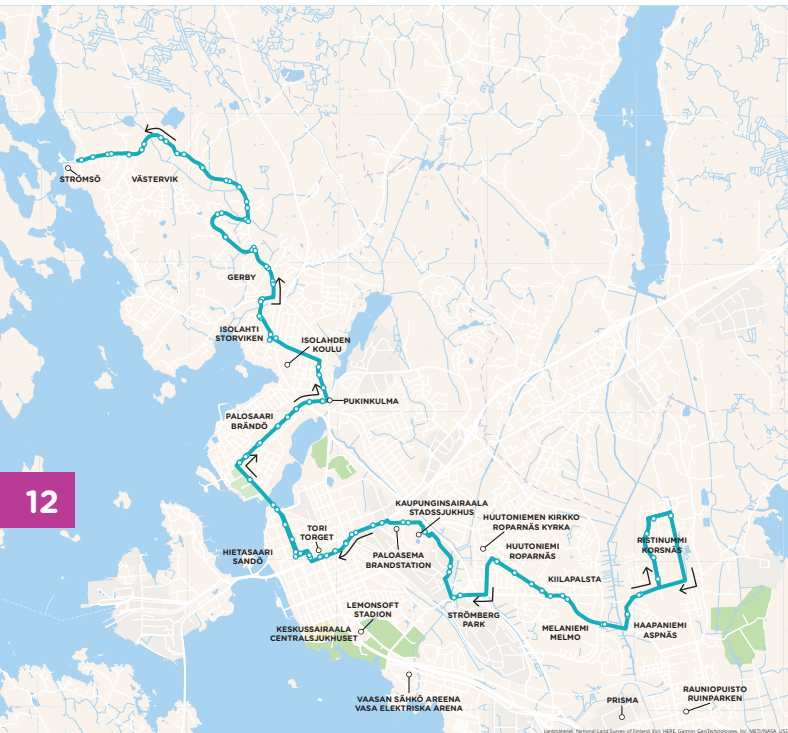

11

SUNNUNTAI • SÖNDAG

VÄSTERVIK RANTA VÄSTERVIK STRAND	KESKUSTA CENTRUM	RISTINUMMI KORSNÄS-TÅGET
11:15	11:40	12:05
12:15	12:40	13:05
13:15	13:40	14:05
14:15	14:40	15:05
15:15	15:40	16:05
16:15	16:40	17:05

VÄSTERVIK RANTA VÄSTERVIK STRAND	KESKUSTA CENTRUM	RISTINUMMI KORSNÄS-TÅGET
17:15	17:40	18:05
18:15	18:40	19:05
19:15	19:40	20:05
20:15	20:40	21:05
21:15	21:40	22:05
22:15	22:40	23:05

2

Ristinummi › Keskusta ›
Västervik rantaKorsnäståget › Centrum ›
Västervik strand