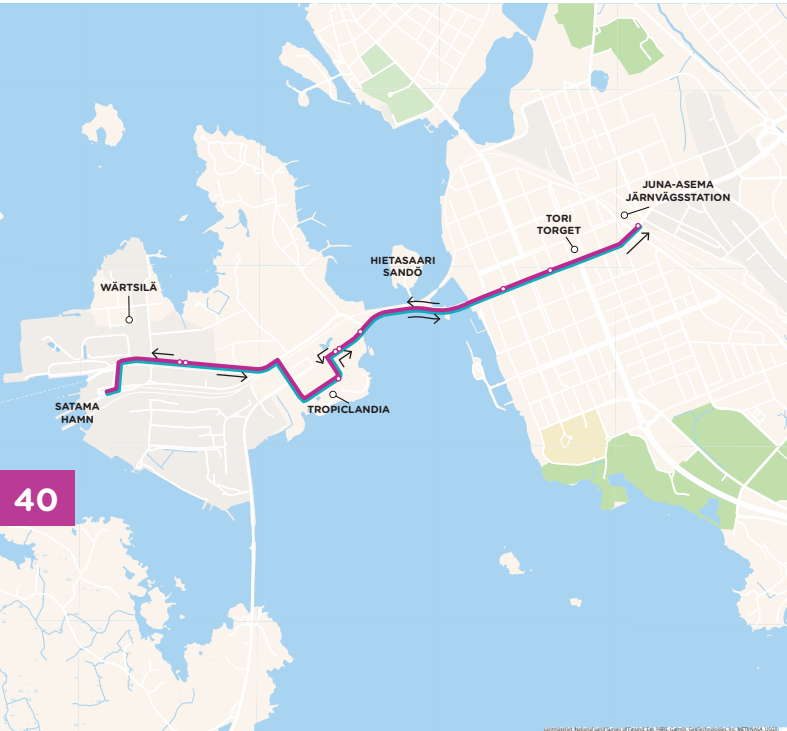

13

Matkakeskus › Satama ›
Matkakeskus

Resecenter › Hamnen ›
Resecenter

Bussi lähtee **TUNTIA** ennen laivan lähtöä

Maasilta › Vaasanpuistikko (Kaupungintalo) › Tropiclandia › **Satama**

Paluuvuoro **NOIN 10 MIN** laivan saapumisesta.

Bussen avgår **EN TIMME** före fartygets avgång

Viadukten › Vasaesplanaden (Stadshuset) › Tropiclandia › **Hamnen**

Retur **CA. 10 MIN** efter fartygets ankomst.

Palvelubussit

KUKA TAHANSA VOI KÄYTTÄÄ

- » Tilataan **suoraan** kuljettajalta (edellisenä päivänä)
- » **Hinta on sama** kuin paikallisliikenteen busseissa
- » Paikallisliikenteen **bussikortti käy** maksuvälineenä
- » Palvelubusseja on Vaasassa 3 kpl
- » Palvelubusseilla 1-3 on **tauko klo. 11:30-12:30** ja busseilla 4-6 30 min. tauko tilausten mukaan.
- » Busseilla on **vakiopysäkkejä**, joilla ne pysähtyvät tiettyinä ajankohtina
- » Muuna aikana liikennöivät sinun tilausten mukaisesti
- » Vakiopysäkkien aikataulut löydät seuraavalta sivulta
- » **BUSI NOUTAA TARVITTAESSA KOTIOVESI LÄHELTÄ JA VIE TOIVOMAASI MÄÄRÄNPÄÄHÄN!**

42

1

Keskikaupungin alue: LINJA 1
 › Keskusta, Hietalahti, Vöyrinkaupunki, Palosaari

Centrum: LINJE 1 › Centrum, Sandviken, Vöråstan, Brändö

☎ 044 380 8031

2

Itäinen alue: LINJA 2 › Keskusta, Ristinummi, Vanha Vaasa, Höstvesi, Runsor, Huutoniemi, Purola, Teeriniemi, Melaniemi, Korkeamäki, Suvilahti

3

Pohjoinen alue: LINJA 3
› Keskusta, Gerby, Västervik,
Vetokannas, Kotiranta,
Vöyrinkaupunki, Asevelikylä

Norra området: LINJE 3
› Centrum, Gerby, Västervik,
Dragnäsback, Hemstrand, Vöråstan,
Vapenbrödrabyn