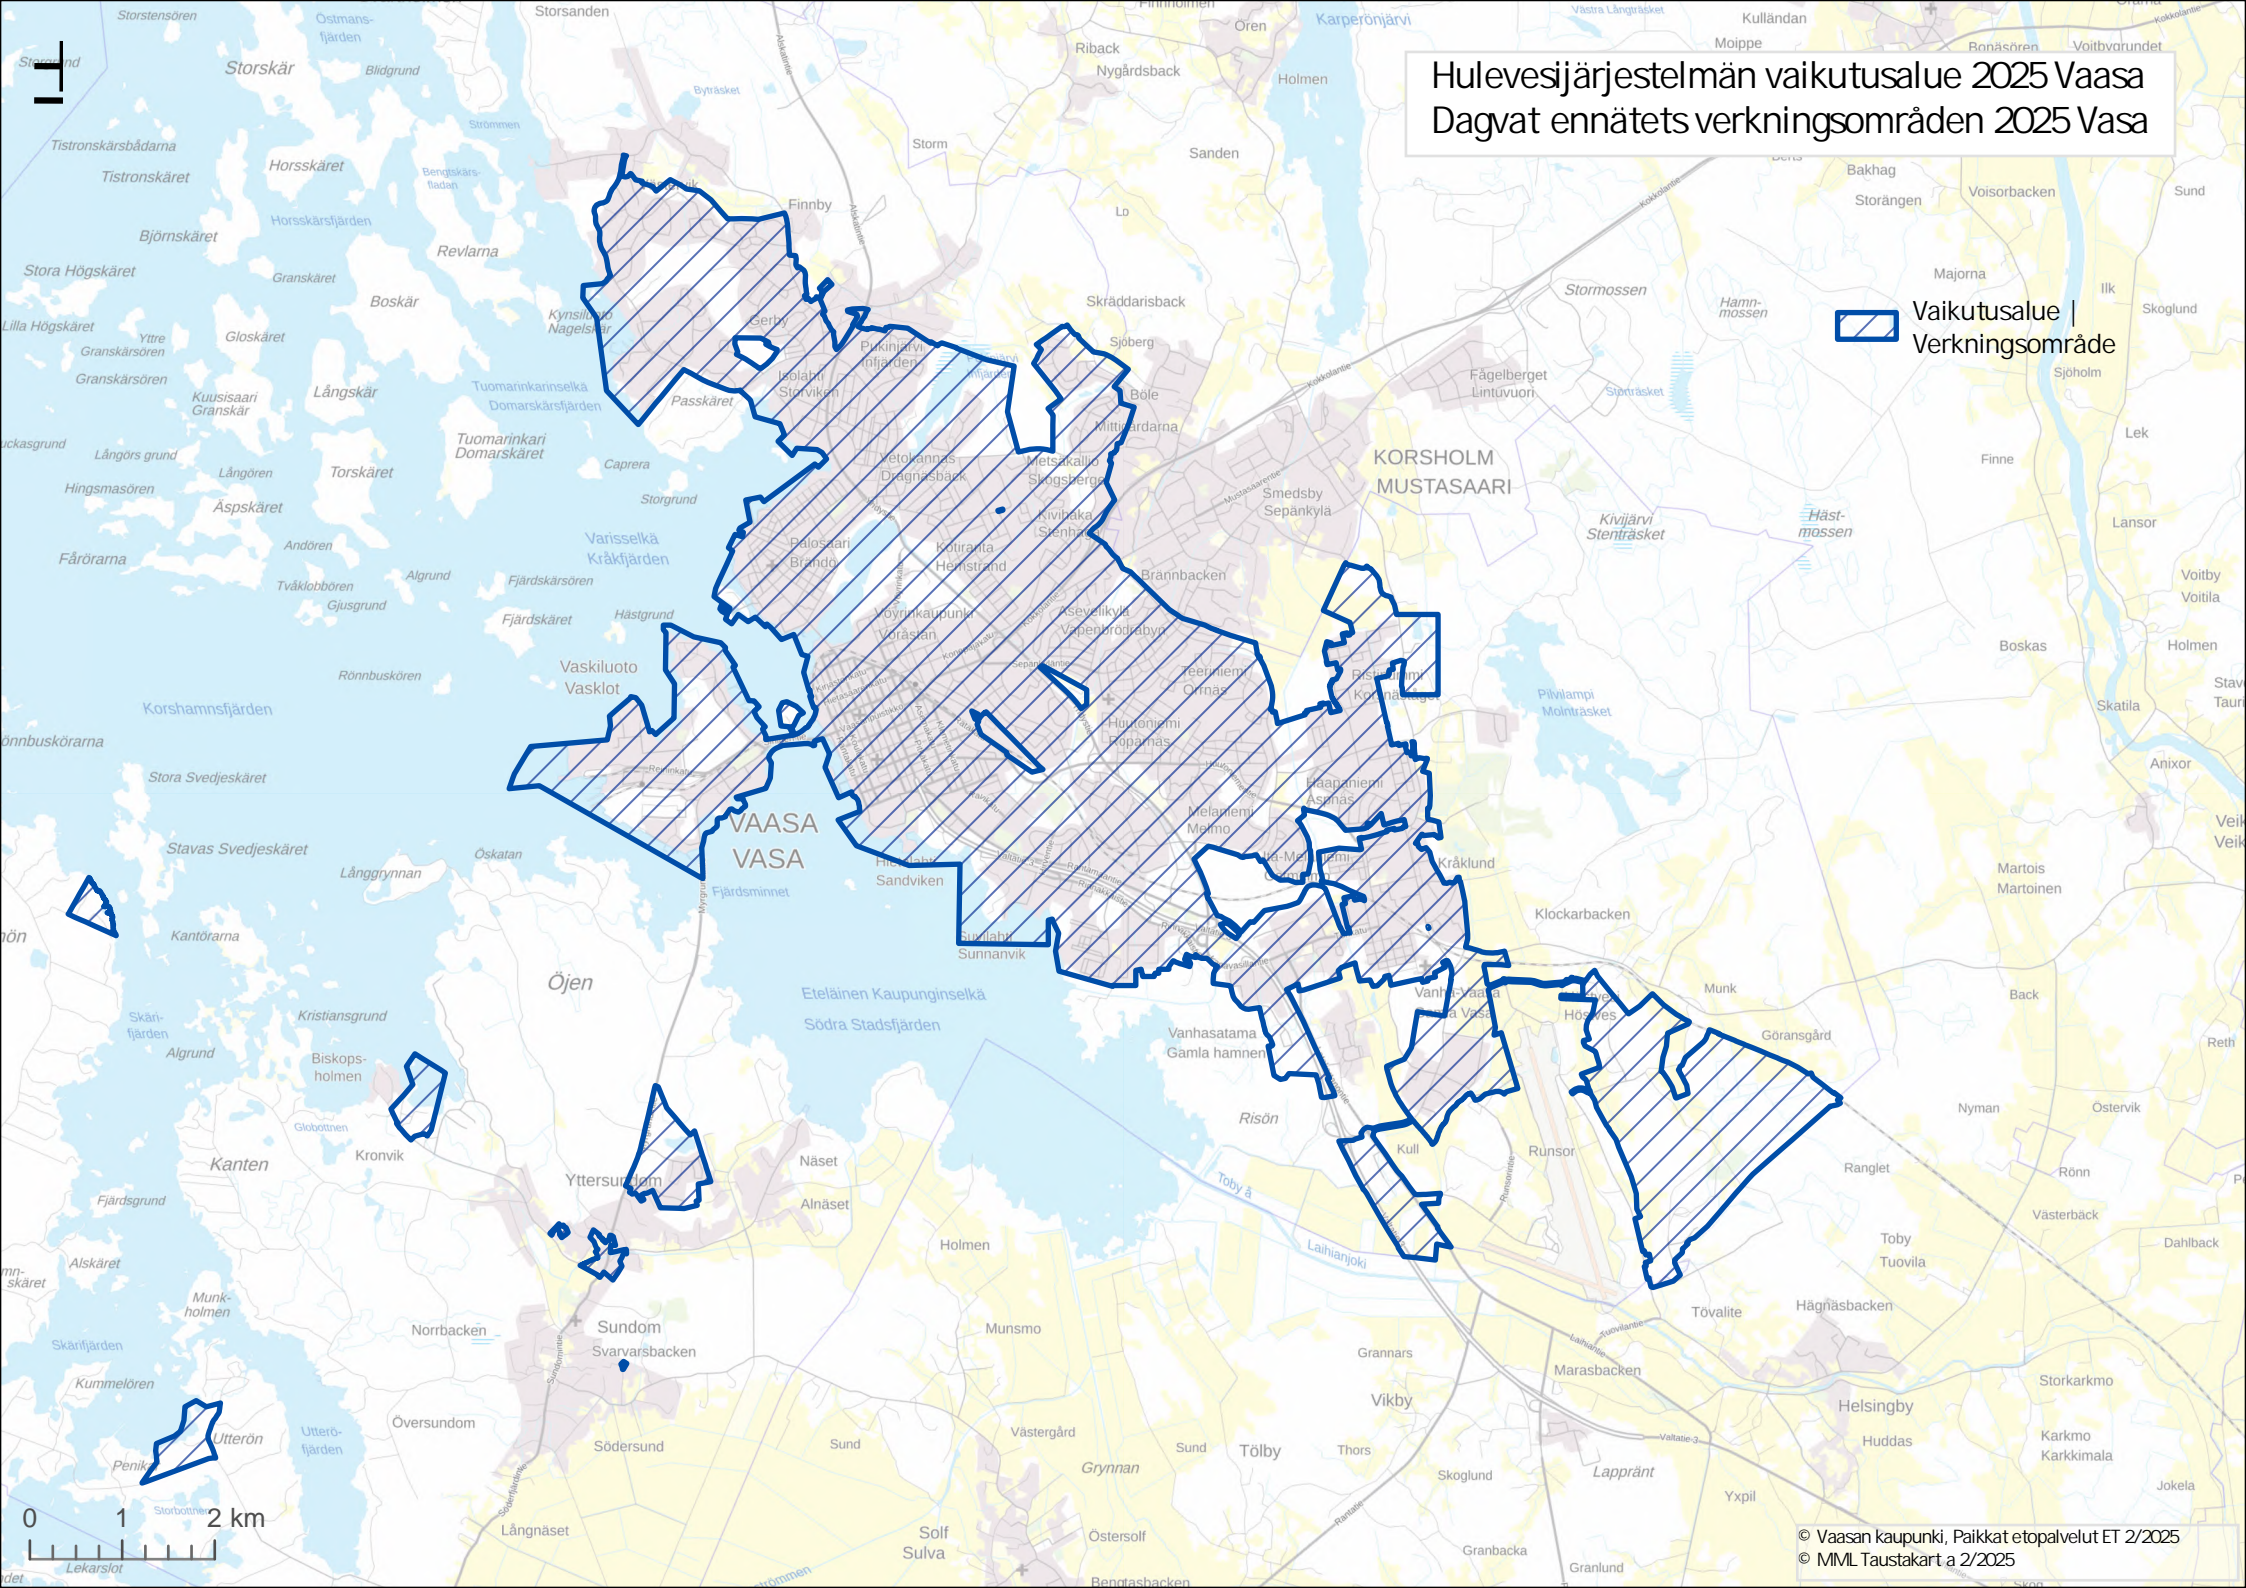

Hulevesijärjestelmän vaikutusalue 2025 Vaasa Dagvat ennätets verkningsområden 2025 Vasa

 **Vaikutusalue** | **Verkningsområde**

0 1 2 km
Lekarslot